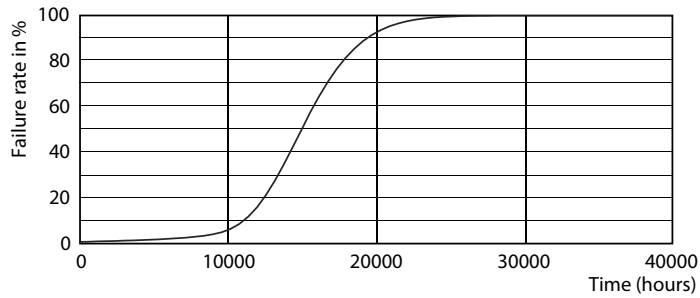

Dane produktu

Informacje ogólne	
Podstawa-nasadka	E27 [E27]
Nominalny okres eksploatacji	15 000 h
Cykl Przelączania	20 000
Trwałość Znamionowa (Godziny)	15 000 h
Lighting Technology	LED
Zgodność z normą UE RoHS	Tak
Dane techniczne oświetlenia	
Kod barwy	827/825/822 [CCT of 2700K/2500K/2200K]
Oznaczenie koloru	Ciepły/Bardzo ciepły/Intensywny ciepły
Skuteczność świetlna (znamionowa) (Nom)	107,47 lm/W
Jednorodność barw	<6
Wskaźnik oddawania barw (CRI)	80
LLMF At End Of Nominal Lifetime (Nom)	70 %
Eksploatacja i połączenie elektryczne	
Częstotliwość linii	50 to 60 Hz

CalcX Photometrics 4.5

Philips Lighting B.V.

Page 1/1

General uniform lighting - LED classic SSW 60W A60E27WW CL ND RF1BC

Żarówki LED SceneSwitch

Okres eksploatacji

Life Expectancy Diagram - LED classic SSW 60W A60E27WW CL ND RF1BC