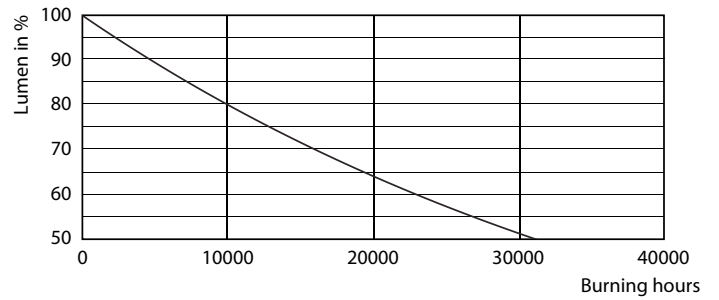

Dane produktu

Informacje ogólne	
Podstawa-nasadka	E27 [E27]
Nominalny okres eksploatacji	15 000 h
Cykl Przelączania	20 000
Trwałość Znamionowa (Godziny)	15 000 h
Lighting Technology	LED
Zgodność z normą UE RoHS	Tak
Dane techniczne oświetlenia	
Kod barwy	827/825/822 [CCT of 2700K/2500K/2200K]
Oznaczenie koloru	Ciepły/Bardzo ciepły/Intensywny ciepły
Skuteczność świetlna (znamionowa) (Nom)	107,47 lm/W
Jednorodność barw	<6
Wskaźnik oddawania barw (CRI)	80
LLMF At End Of Nominal Lifetime (Nom)	70 %
Eksploatacja i połączenie elektryczne	
Częstotliwość linii	50 to 60 Hz

Rysunki techniczne

Product	D	C
LED classic SSW 60W A60E27WW CL ND RF1BC	60 mm	112 mm

Dane fotometryczne

Spectral Power Distribution Colour - LED classic SSW 60W A60E27WW CL ND RF1BC

Light Distribution Diagram - LED classic SSW 60W A60E27WW CL ND RF1BC

CalcX Photometrics 4.5

Philips Lighting B.V.

Page 1/1

General uniform lighting - LED classic SSW 60W A60E27WW CL ND RF1BC

Żarówki LED SceneSwitch

Okres eksploatacji

Life Expectancy Diagram - LED classic SSW 60W A60E27WW CL ND RF1BC