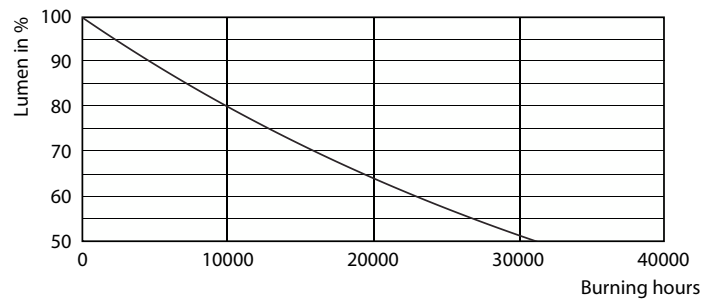

Abmessungsskizzen

Product	D	C
CLA LEDBulb ND 8-75W E27 WW A60 CL	60 mm	104 mm

Photometrische Daten

Spectral Power Distribution Colour - CLA LEDBulb ND 8-75W E27 WW A60 CL

General uniform lighting - CLA LEDBulb ND 8-75W E27 WW A60 CL

LED-Lampen mit klassischem Glühfaden

Photometrische Daten

Light Distribution Diagram - CLA LEDBulb ND 8-75W E27 WW A60 CL

Lebensdauer

Life Expectancy Diagram - CLA LEDBulb ND 8-75W E27 WW A60 CL

Lumen Maintenance Diagram - CLA LEDBulb ND 8-75W E27 WW A60 CL