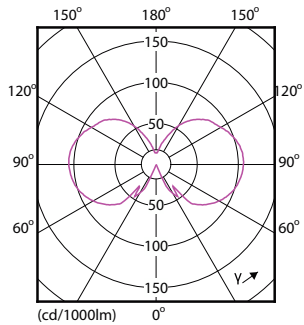

Abmessungsskizzen

Product	D	C
CLA LEDBulb ND 8-75W E27 WW A60 CL	60 mm	104 mm

Photometrische Daten

Spectral Power Distribution Colour - CLA LEDBulb ND 8-75W E27 WW A60 CL

General uniform lighting - CLA LEDBulb ND 8-75W E27 WW A60 CL

LED-Lampen mit klassischem Glühfaden

Photometrische Daten

Light Distribution Diagram - CLA LEDBulb ND 8-75W E27 WW A60 CL

Lebensdauer

Life Expectancy Diagram - CLA LEDBulb ND 8-75W E27 WW A60 CL

Lumen Maintenance Diagram - CLA LEDBulb ND 8-75W E27 WW A60 CL