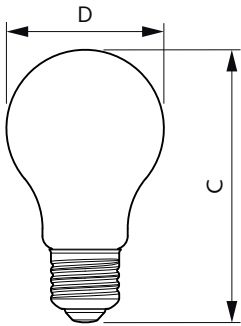

Lichttechnische Daten	
Farbcode	827 [CCT of 2700K]
Lichtstrom	1'055 lm
Lichtfarbe	Warmweiß (WW)
Ähnlichste Farbtemperatur (Nom)	2700 K
Nennlichtausbeute (nom.)	131.88 lm/W
Farbkonsistenz	<6
Farbwiedergabeindex (CRI)	80

Abmessungsskizzen

Product	D	C
CLA LEDBulb ND 8-75W E27 WW A60 CL	60 mm	104 mm

Photometrische Daten

Spectral Power Distribution Colour - CLA LEDBulb ND 8-75W E27 WW A60 CL

General uniform lighting - CLA LEDBulb ND 8-75W E27 WW A60 CL