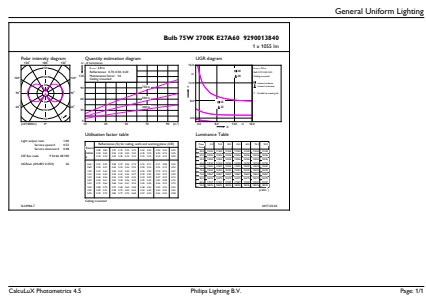

Photometrische Daten

General uniform lighting - CLA LEDBulb ND 8-75W E27 WW A60 CL