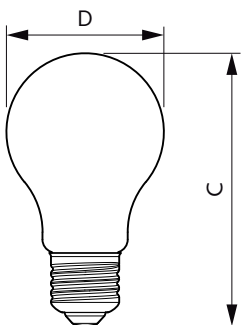

Classic filament LEDbulbs

Κατανάλωση ενέργειας kWh/1000 ώρες	8 kWh
Στοιχεία προϊόντος	
Πλήρης κωδικός προϊόντος	871869674261700
Όνομα παραγγελίας προϊόντος	CLA LEDBulb ND 8-75W E27 CW A60 CL
EAN/UPC	8718696742617
Κωδικός παραγγελίας	74261700

Local Code	CLED8E27840
Αριθμητής - Ποσότητα ανά συσκευασία	1
Αριθμητής - Πακέτα ανά εξωτερικό κουτί	10
Αρ. υλικού (12NC)	929001384102
Καθαρό βάρος (πεμάχιο)	0,030 kg

Σχεδιάγραμμα διαστάσεων

Bulb A60 230V 9-75W 1055lm 4000K E27 ND