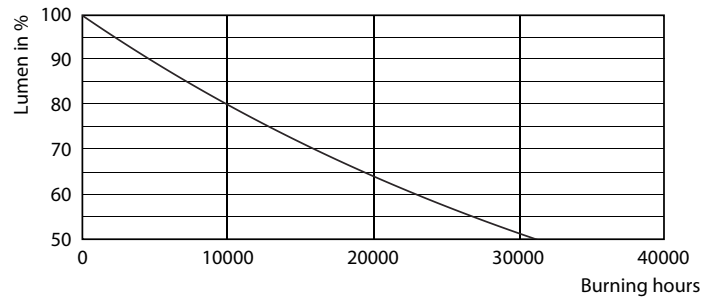

Δεδομένα Προϊόντων

Γενικές πληροφορίες	
Λυχνιολαβή	E27 [E27]
Ονομαστική διάρκεια ζωής (ονομ.)	15000 h
Κύκλος λειτουργίας	20000X
Τεχνικός τύπος	8-75W
Τεχνικός φωτισμός	
Κωδικός χρώματος	840 [CCT με 4000K]
Φωτεινή ροή (ονομ.)	1055 lm
Φωτεινή ροή (ονομαστική) (ονομ.)	1055 lm
Ανάθεση χρωμάτων	Ψυχρό λευκό (CW)
Σχετική θερμοκρασία χρώματος (ονομ.)	4000 K
Απόδοση φωτεινότητας (ονομαστική) (ονομ.)	131,88 lm/W
Συνάφεια χρωμάτων	<6
Δείκτης χρωματικής απόδοσης (ονομ.)	80
Llmf στο τέλος της ονομαστικής διάρκειας ζωής (ονομ.)	70 %
Λειτουργία και ηλεκτρικά συστήματα	
Συχνότητα εισόδου	50 έως 60 Hz

Product	D	C
CLA LEDBulb ND 8-75W E27 CW A60 CL	60 mm	104 mm

Φωτομετρικά δεδομένα

LEDbulb 75W E27 840 CL A60

LEDbulb 75W E27 827 CL A60

Classic filament LEDbulbs

Διάρκεια ζωής

LEDbulb 75W E27 827 CL A60

LEDbulb 75W E27 827 CL A60