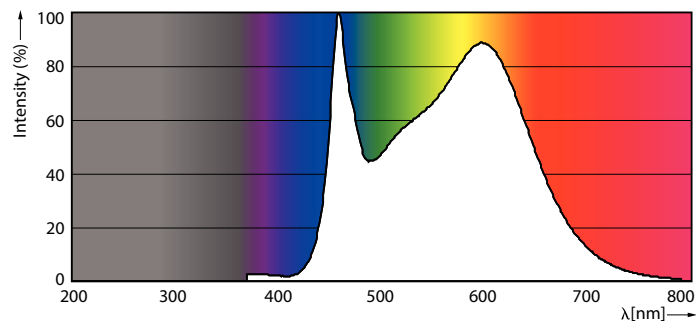

LEDbulb 75W E27 840 CL A60