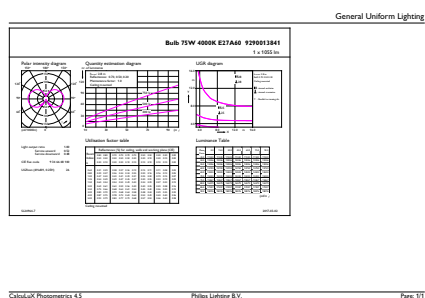

Φωτομετρικά δεδομένα