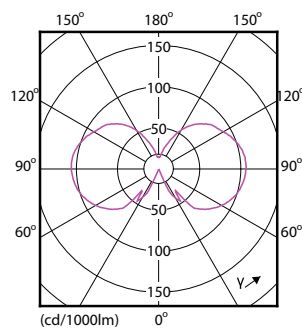

Product	D	C
CLA LEDBulb ND 8-75W E27 CW A60 CL	60 mm	104 mm

Φωτομετρικά δεδομένα

LEDbulb 75W E27 840 CL A60

LEDbulb 75W E27 827 CL A60

Classic filament LEDbulbs

Διάρκεια ζωής

LEDbulb 75W E27 827 CL A60

LEDbulb 75W E27 827 CL A60