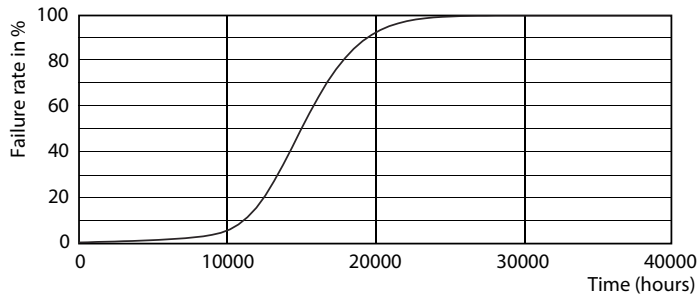

Product	D	C
CLA LEDBulb ND 8-75W E27 CW A60 CL	60 mm	104 mm

Φωτομετρικά δεδομένα

LEDbulb 75W E27 840 CL A60

LEDbulb 75W E27 827 CL A60

Classic filament LEDbulbs

Διάρκεια ζωής

LEDbulb 75W E27 827 CL A60

LEDbulb 75W E27 827 CL A60