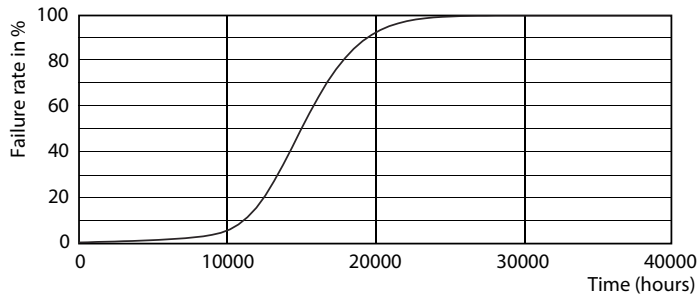

Product	D	C
CLA LEDBulb ND 11-100W E27 CW A67 CL	70 mm	124 mm

Φωτομετρικά δεδομένα

LEDbulb 100W E27 840 CL A67

LEDbulb 100W E27 827 CL A67

Classic filament LEDbulbs

Διάρκεια ζωής

LEDbulb 75W E27 827 CL A60

LEDbulb 75W E27 827 CL A60