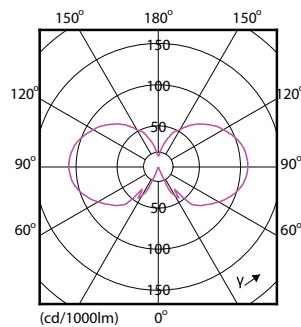

Product	D	C
CLA LEDBulb ND 11-100W E27 CW A67 CL	70 mm	124 mm

Φωτομετρικά δεδομένα

LEDbulb 100W E27 840 CL A67

LEDbulb 100W E27 827 CL A67

Classic filament LEDbulbs

Διάρκεια ζωής

LEDbulb 75W E27 827 CL A60

LEDbulb 75W E27 827 CL A60