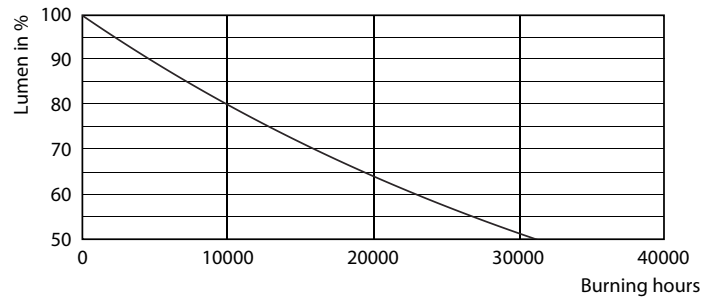

Δεδομένα Προϊόντων

Γενικές πληροφορίες	
Λυχνιολαβή	E27 [E27]
Ονομαστική διάρκεια ζωής (ονομ.)	15000 h
Κύκλος λειτουργίας	20000X
Τεχνικός τύπος	11-100W

Τεχνικός φωτισμός	
Κωδικός χρώματος	840 [CCT με 4000K]
Φωτεινή ροή (ονομ.)	1521 lm
Φωτεινή ροή (ονομαστική) (ονομ.)	1521 lm
Ανάθεση χρωμάτων	Ψυχρό λευκό (CW)
Σχετική θερμοκρασία χρώματος (ονομ.)	4000 K
Απόδοση φωτεινότητας (ονομαστική) (ονομ.)	138.27 lm/W
Συνάφεια χρωμάτων	<6
Δείκτης χρωματικής απόδοσης (ονομ.)	80
Llmf στο τέλος της ονομαστικής διάρκειας ζωής (ονομ.)	70 %

Product	D	C
CLA LEDBulb ND 11-100W E27 CW A67 CL	70 mm	124 mm

Φωτομετρικά δεδομένα

LEDbulb 100W E27 840 CL A67

LEDbulb 100W E27 827 CL A67

Classic filament LEDbulbs

Διάρκεια ζωής

LEDbulb 75W E27 827 CL A60

LEDbulb 75W E27 827 CL A60