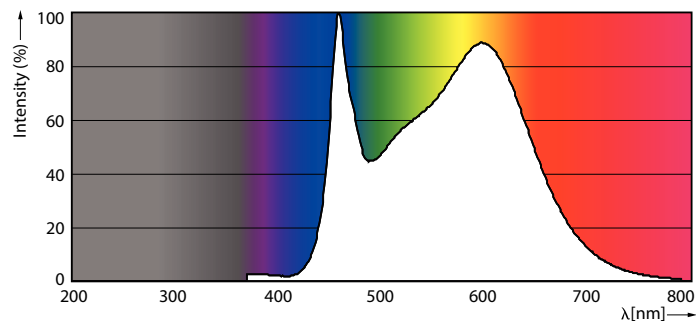

LEDbulb 100W E27 840 CL A67