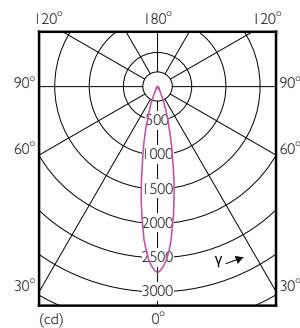

Farveensartethed	<3
Farvegengivelsesindeks (nom.)	92
LLMF ved den nominelle levetids udløb (nom.)	70 %
Lysstrøm i kegler på 90° (nominel)	485 lm
Drift og el	
Power (Rated) (Nom)	7.5 W
Lyskildens strømstyrke (nom.)	880 mA
Wattforbrugsækvivalent	43 W
Opstarttid (nom.)	0,5 s
Opvarmningstid til 60 % lysudbytte (nom.)	0,5 s
Effektfaktor (nom.)	0,7
Spænding (nom.)	ac electronic 12 V

Målkitse

MR16 12V 8-43W 550lm 24D 2700K GU5.3 D

Product	D	C
MASTER LED ExpertColor LED ExpertColor 7.5-43W MR16 927 24D	50,5 mm	46 mm

Fotometriske data

MAS LEDspotLV 43W GU5-3 927 24D MR16

MASTER LED-spot ExpertColor LV