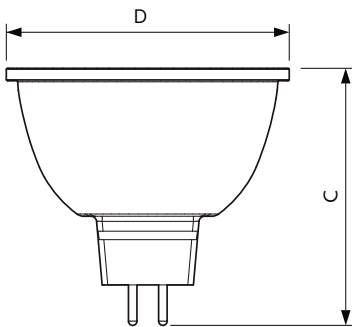

MASTER LED-spot ExpertColor LV

Temperatur	
T-kappe, maks. (nom.)	93 °C
Lysstyringssystemer og dæmpning	
Dæmpbar	Ja
Godkendelse og anvendelsesområde	
Energimærket (EEL)	A
Velegnet til effektivbelysning	Yes
Energiforbrug kWh/1000 t.	9 kWh
Produktdata	
Fuldstændig produktkode	871869673538100

Ordreproduktnavn	MASTER LED ExpertColor LED ExpertColor 7.5-43W MR16 927 24D
EAN/UPC – produkt	8718696735381
Ordrekode	73538100
Lokal ordrekode	2057808101
Tæller – antal pr. pakke	1
Tæller – antal pakker pr. kasse (udvendig emballage)	10
SAP-materiale	929001386002
Nettovægt (stykke)	0,034 kg

Målkitse

MR16 12V 8-43W 550lm 24D 2700K GU5.3 D

Product	D	C
MASTER LED ExpertColor LED ExpertColor 7.5-43W MR16 927 24D	50,5 mm	46 mm

Fotometriske data