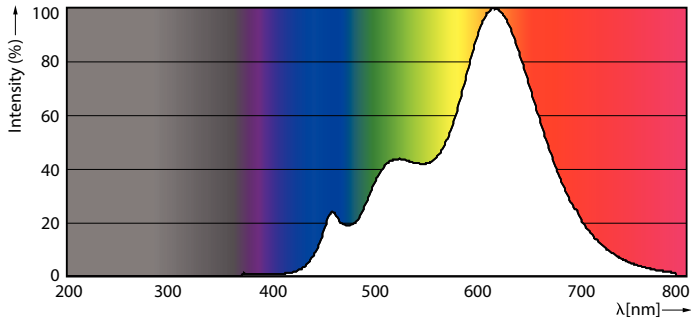

MASTER LED-spot ExpertColor LV

Fotometriske data