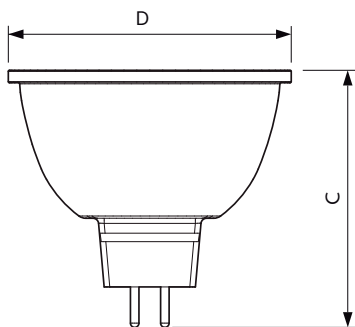

MASTER LEDspot ExpertColor LV

Temperatur	
Maksimal temperatur for innfatningen (nom.)	93 °C
Kontroller og dimming	
Kan dimmes	Ja
Godkjenning og bruk	
Energieffektivitetsmerke (EEL)	A
Egnet til effektbelysning	Yes
Energiforbruk kWh/1000 t	9 kWh
Produktdata	
Fullstendig produktkode	871869673538100

Produktnavn for bestilling	MASTER LED ExpertColor LED ExpertColor 7.5-43W MR16 927 24D
EAN/UPC – produkt	8718696735381
Bestillingskode	73538100
El-nummer	3711195
Teller – antall per pakke	1
Teller – pakker per utvendige boks	10
Materialenr. (12NC)	929001386002
Nettvekt (stykk)	0,034 kg

Målskisse

MR16 12V 8-43W 550lm 24D 2700K GU5.3 D

Product	D	C
MASTER LED ExpertColor LED ExpertColor 7.5-43W MR16 927 24D	50,5 mm	46 mm

Fotometriske data