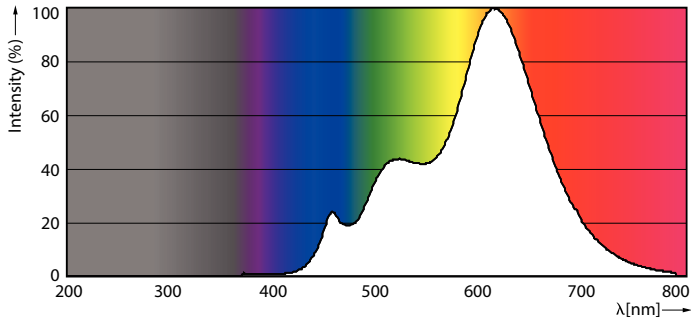

MASTER LEDspot ExpertColor LV

Fotometriske data