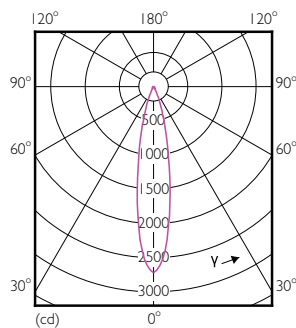

MAS LEDspotLV 43W GU5-3 927 24D MR16