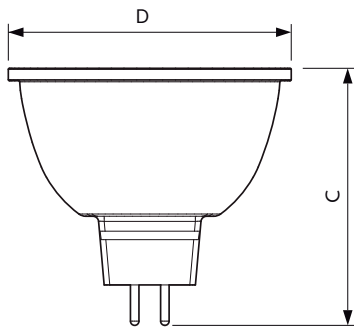

MASTER LEDspot ExpertColor LV

Lämpötila	
T-kotelo, maksimi (nim.)	93 °C
Ohjausjärjestelmät ja himmennys	
Himmennettävä	Kyllä
Hyväksyntä ja käyttökohteet	
Energiatohokkuusmerkintä (EEL)	A
Soveltuu korostusvalaistukseen	Yes
Energiankulutus kWh/1000 h	9 kWh
Tuotetiedot	
Koko tuotekoodi	871869673540400

Tilaustuotteen nimi	MASTER LED ExpertColor LED ExpertColor 7.5-43W MR16 930 24D
EAN/UPC – tuote	8718696735404
Tilauskoodi	73540400
Osoittaja – määrä/pakkaus	1
Osoittaja – pakkauksia ulommassa laatikossa	10
Materiaalinumero (12NC)	929001386102
Nettopaino (kappale)	0,034 kg

Mittapiirros

MR16 12V 8-43W 550lm 24D 3000K GU5.3 D

Product	D	C
MASTER LED ExpertColor LED ExpertColor 7.5-43W MR16 930 24D	50,5 mm	46 mm

Valonjakotiedot