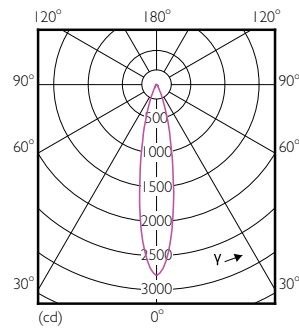

MAS LEDspotLV 43W GU5-3 930 24D MR16