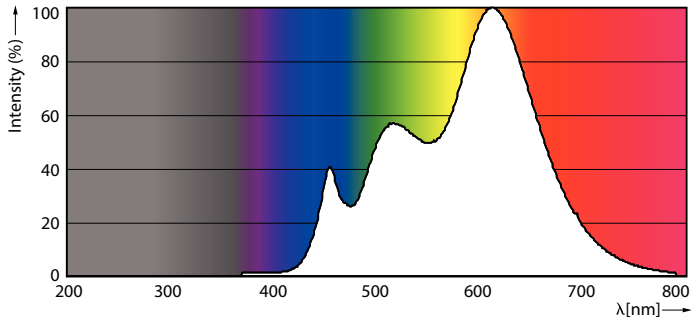

MASTER LEDspot ExpertColor LV

Valonjakotiedot