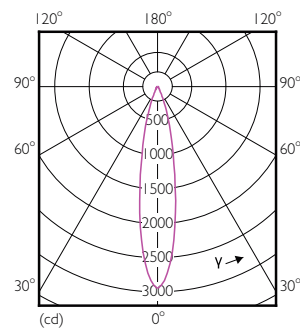

MAS LEDspotLV 43W GU5-3 940 24D MR16