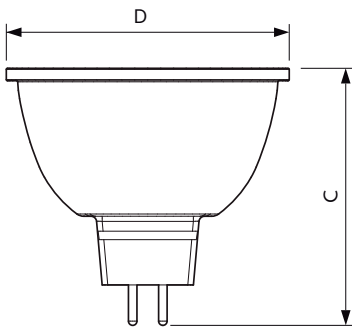

MASTER LEDspot ExpertColor LV

Temperatuur	
T-behuizing maximaal (nom.)	93 °C
Regelsystemen en Dimmers	
Dimbaar	Ja
Goedkeuring en Toepassing	
Energie-efficiëntielabel (EEL)	A
Geschikt voor accentverlichting	Yes
Energieverbruik kWh/1000 uur	9 kWh
Productgegevens	
Volledige productcode	871869673542800

Productnaam voor bestelling	MASTER LED ExpertColor LED ExpertColor 7.5-43W MR16 940 24D
EAN/UPC - Product	8718696735428
Bestelcode	73542800
Local Code	MMRD94024D
Numerator - Aantal per pak	1
Numerator - Dozen per buitendoos	10
Materiaalnr. (12NC)	929001386202
Netto gewicht (per stuk)	0,034 kg

Maatschets

MR16 12V 8-43W 570lm 24D 4000K GU5.3 D

Product	D	C
MASTER LED ExpertColor LED ExpertColor 7.5-43W MR16 940 24D	50,5 mm	46 mm

Fotometrische gegevens