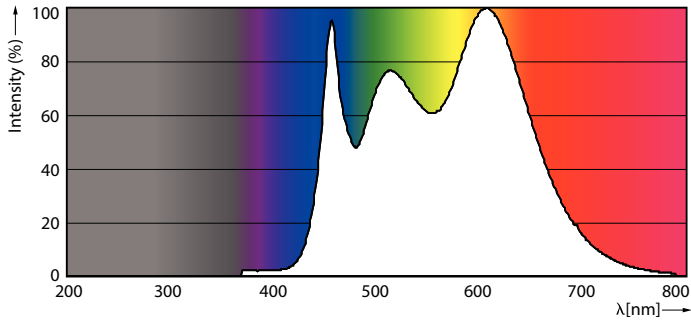

Product gegevens

Algemene informatie	
Lampvoet	GU5.3 [GU5.3]
Nominale levensduur (nom.)	40000 h
Schakelcyclus	50.000X
Technisch type	7.5-43W
Eisen aan armatuurontwerp	
Kleurcode	940 [CCT of 4000K]
Bundelhoek (nom.)	24 °
Lichtstroom (nom.)	520 lm
Lichtstroom (opgegeven) (nom.)	520 lm
Lichtsterkte (nom.)	2800 cd
Kleuraanduiding	Koel Wit (CW)
Opgegeven bundelbreedte	24 °
Gecorreleerde kleurtemperatuur (nom.)	4000 K
Lichtrendement lamp (opgegeven) (nom.)	69,33 lm/W

Kleurconsistentie	<3
Kleurweergave-index (nom.)	92
Llmf bij einde nominale levensduur (nom.)	70 %
Lichtstroom in conus van 90°	520 lm
Bedrijfs- en Elektrische gegevens	
Power (Rated) (Nom)	7.5 W
Lampstroom (nom.)	880 mA
Overeenkomstig vermogen	43 W
Opstarttijd (nom.)	0,5 s
Opwarmtijd tot 60% lichtopbrengst (nom.)	0.5 s
Power Factor (nom.)	0.7
Spanning (nom.)	ac electronic 12 V

Maatschets

MR16 12V 8-43W 570lm 24D 4000K GU5.3 D

Product	D	C
MASTER LED ExpertColor LED ExpertColor 7.5-43W MR16 940 24D	50,5 mm	46 mm

Fotometrische gegevens

MAS LEDspotLV 43W GU5-3 940 24D MR16

MASTER LEDspot ExpertColor LV

Fotometrische gegevens

Levensduur