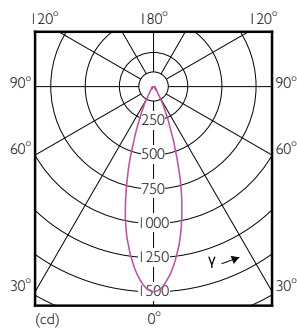

MAS LEDspotLV 43W GU5-3 927 36D MR16