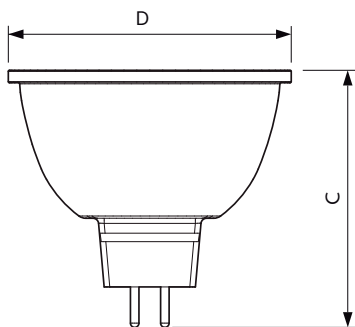

MASTER LED-spot ExpertColor LV

Temperatur	
T-kappe, maks. (nom.)	93 °C
Lysstyringssystemer og dæmpning	
Dæmpbar	Ja
Godkendelse og anvendelsesområde	
Energimærket (EEL)	A
Velegnet til effektivbelysning	Yes
Energiforbrug kWh/1000 t.	9 kWh
Produktdata	
Fuldstændig produktkode	871869673544200

Ordreproduktnavn	MASTER LED ExpertColor LED ExpertColor 7.5-43W MR16 927 36D
EAN/UPC – produkt	8718696735442
Ordrekode	73544200
Lokal ordrekode	2057808130
Tæller – antal pr. pakke	1
Tæller – antal pakker pr. kasse (udvendig emballage)	10
SAP-materiale	929001386302
Nettovægt (stykke)	0,034 kg

Målskitse

MR16 12V 8-43W 550lm 36D 2700K GU5.3 D

Product	D	C
MASTER LED ExpertColor LED ExpertColor 7.5-43W MR16 927 36D	50,5 mm	46 mm

Fotometriske data