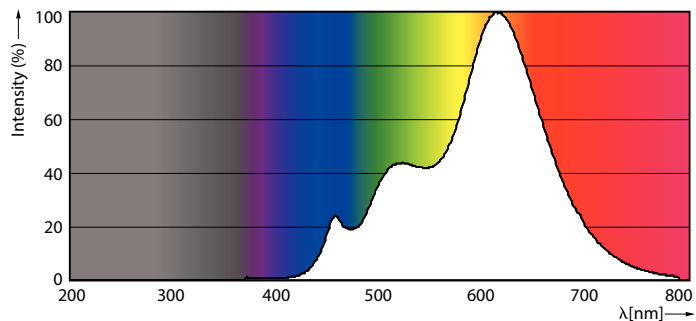

Produkt data

Generelle oplysninger		Farveensartethed	
Sokkel	GU5.3 [GU5.3]	Farveensartethed	<3
Nominel levetid (nom.)	40000 h	Farvegengivelsesindeks (nom.)	92
Interval mellem tænd/sluk	50000X	LLMF ved den nominelle levetids udløb (nom.)	70 %
Teknisk type	7.5-43W	Lysstrøm i kegler på 90° (nominel)	485 lm
Lysteknisk		Drift og el	
Farvekode	927	Power (Rated) (Nom)	7.5 W
Spredningsvinkel (nom.)	36°	Lyskildens strømstyrke (nom.)	880 mA
Lysstrøm (nom.)	485 lm	Wattforbrugsækvivalent	43 W
Lysstrøm (nominel) (nom.)	485 lm	Opstarttid (nom.)	0.5 s
Lysstyrke (nom.)	1400 cd	Opvarmningstid til 60 % lysudbytte (nom.)	0.5 s
Farvebetegnelse	Varm hvid (WW)	Effektfaktor (nom.)	0.7
Nominel spredningsvinkel	36°	Spænding (nom.)	ac electronic 12 V
Korreleret farvetemperatur (nom.)	2700 K		
Lyseffekt (nominel) (nom.)	64,67 lm/W		

MASTER LED-spot ExpertColor LV

Temperatur	
T-kappe, maks. (nom.)	93 °C
Lysstyringssystemer og dæmpning	
Dæmpbar	Ja
Godkendelse og anvendelsesområde	
Energimærket (EEL)	A
Velegnet til effektivbelysning	Yes
Energiforbrug kWh/1000 t.	9 kWh
Produktdata	
Fuldstændig produktkode	871869673544200

Målskitse

MR16 12V 8-43W 550lm 36D 2700K GU5.3 D

Product	D	C
MASTER LED ExpertColor LED ExpertColor 7.5-43W MR16 927 36D	50,5 mm	46 mm

Fotometriske data

MAS LEDspotLV 43W GU5-3 927 36D MR16

MASTER LED-spot ExpertColor LV

Fotometriske data

Levetid