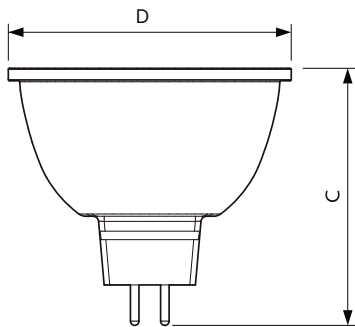

MASTER LEDspot MR16 ExpertColor

Spannung (Nom)	ac electronic 12 V
Temperaturdaten	
Gehäusetemperatur (max)	93 °C
Dimmen	
Dimmbar	Ja
Zulassungen und Anwendungseigenschaften	
Energieeffizienz-Label (EEL)	A
Geeignet für Akzentbeleuchtung	ja
Energieverbrauch kWh/1.000 Std.	9 kWh

Produktdaten	
Gesamt-Produktcode	871869673544200
Bestell-Produktname	MASTER LED ExpertColor LED ExpertColor 7.5-43W MR16 927 36D
EAN/UPC - Produkt	8718696735442
Bestellcode	73544200
Anzahl pro Verpackung	1
Anzahl pro Umverpackung	10
Material-Nr. (12NC)	929001386302
Nettogewicht (Einzelteil)	0,034 kg

Abmessungsskizzen

MR16 12V 8-43W 550lm 36D 2700K GU5.3 D

Product	D	C
MASTER LED ExpertColor LED ExpertColor 7.5-43W MR16 927 36D	50,5 mm	46 mm