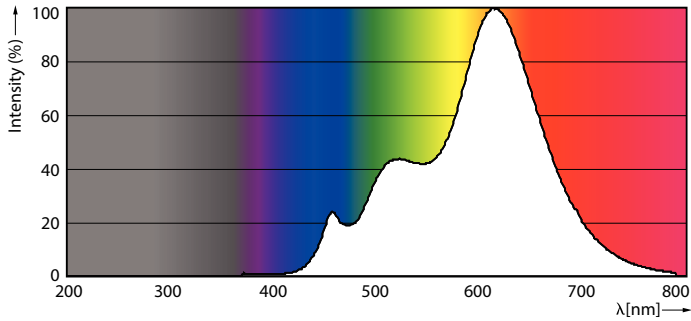

Nennlichtausbeute (Nom)	64,67 lm/W
Farbkonsistenz	<3
Farbwiedergabeindex (Nom.)	92
Restlichtstrom am Ende der Nennlebensdauer (Nom)	70 %
Lichtstrom im 90° Winkel	485 lm
Elektrische Kenndaten	
Power (Rated) (Nom)	7.5 W
Lampenstrom (Nom)	880 mA
Äquivalente Leistung	43 W
Startzeit (Nom)	0,5 s
Aufwärmzeit bis 60 % Licht (Nom)	0.5 s
Leistungsfaktor (Nom)	0.7

Abmessungsskizzen

MR16 12V 8-43W 550lm 36D 2700K GU5.3 D

Product	D	C
MASTER LED ExpertColor LED ExpertColor 7.5-43W MR16 927 36D	50,5 mm	46 mm

Photometrische Daten

MAS LEDspotLV 43W GU5-3 927 36D MR16

MASTER LEDspot MR16 ExpertColor

Photometrische Daten

Lebensdauer