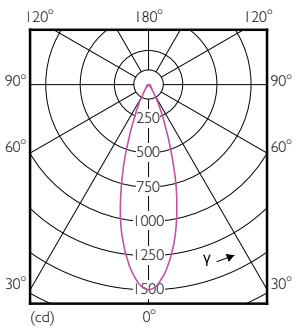

Photometrische Daten

MAS LEDspotLV 43W GU5-3 927 36D MR16