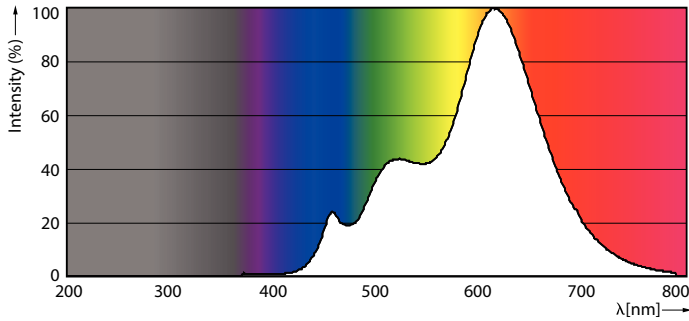

Nennlichtausbeute (Nom)	64,67 lm/W
Farbkonsistenz	<3
Farbwiedergabeindex (Nom.)	92
Restlichtstrom am Ende der Nennlebensdauer (Nom)	70 %
Lichtstrom im 90° Winkel	485 lm
Elektrische Kenndaten	
Power (Rated) (Nom)	7.5 W
Lampenstrom (Nom)	880 mA
Äquivalente Leistung	43 W
Startzeit (Nom)	0,5 s
Aufwärmzeit bis 60 % Licht (Nom)	0.5 s
Leistungsfaktor (Nom)	0.7

Abmessungsskizzen

MR16 12V 8-43W 550lm 36D 2700K GU5.3 D

Product	D	C
MASTER LED ExpertColor LED ExpertColor 7.5-43W MR16 927 36D	50,5 mm	46 mm

Photometrische Daten

MAS LEDspotLV 43W GU5-3 927 36D MR16

MASTER LEDspot MR16 ExpertColor

Photometrische Daten

Lebensdauer