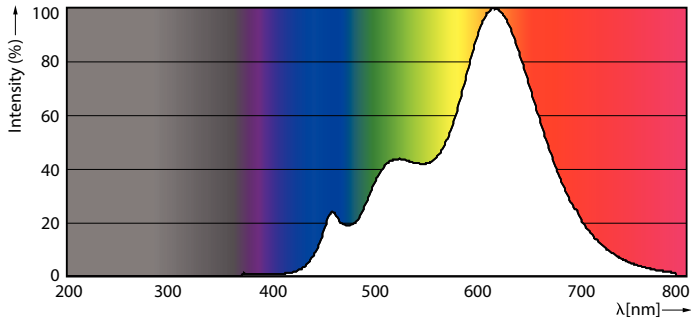

MASTER LEDspot ExpertColor LV

Фотометрические данные