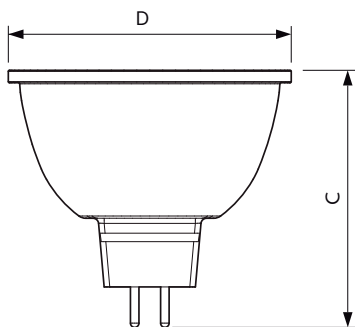

MASTER LEDspot ExpertColor LV

Напряжение (ном.)	ac electronic 12 V
Температура	
Температура корпуса максимальная (ном.)	93 °C
Системы управления и регулировка яркости света	
Возможность изменения яркости света	Yes
Соответствие требованиям и область применения	
Метка энергоэффективности (EEL)	A
Подходит для акцентного освещения	Yes
Энергопотребление кВт-час/1000 ч	9 kWh

Данные об изделии

Полный код продукта	871869673544200
Название продукта для заказа	MASTER LED ExpertColor LED ExpertColor 7.5-43W MR16 927 36D
EAN/UPC — продукт	8718696735442
Код заказа	929001386302
Нумератор — количество на упаковку	1
Нумератор — упаковок на внешний короб	10
Материал № (12NC)	929001386302
Вес нетто (шт.)	0,034 kg

Чертеж размеров

MR16 12V 8-43W 550lm 36D 2700K GU5.3 D

Product	D	C
MASTER LED ExpertColor LED ExpertColor 7.5-43W MR16 927 36D	50,5 mm	46 mm

Фотометрические данные