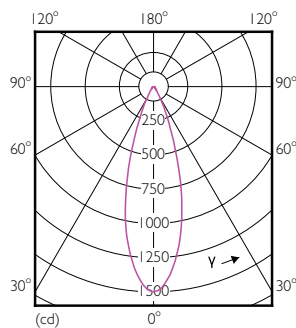

MAS LEDspotLV 43W GU5-3 927 36D MR16