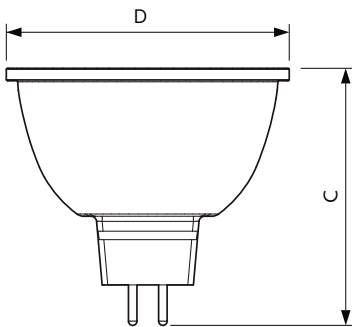

MASTER LED-spot ExpertColor LV

Temperatur	
T-kappe, maks. (nom.)	93 °C
Lysstyringssystemer og dæmpning	
Dæmpbar	Ja
Godkendelse og anvendelsesområde	
Energimærket (EEL)	A
Velegnet til effektivbelysning	Yes
Energiforbrug kWh/1000 t.	9 kWh
Produktdata	
Fuldstændig produktkode	871869673546600

Ordreproduktnavn	MASTER LED ExpertColor LED ExpertColor 7.5-43W MR16 930 36D
EAN/UPC – produkt	8718696735466
Ordrekode	73546600
Lokal ordrekode	2057808143
Tæller – antal pr. pakke	1
Tæller – antal pakker pr. kasse (udvendig emballage)	10
SAP-materiale	929001386402
Nettovægt (stykke)	0,030 kg

Målskitse

MR16 12V 8-43W 550lm 36D 3000K GU5.3 D

Product	D	C
MASTER LED ExpertColor LED ExpertColor 7.5-43W MR16 930 36D	50,5 mm	46 mm

Fotometriske data