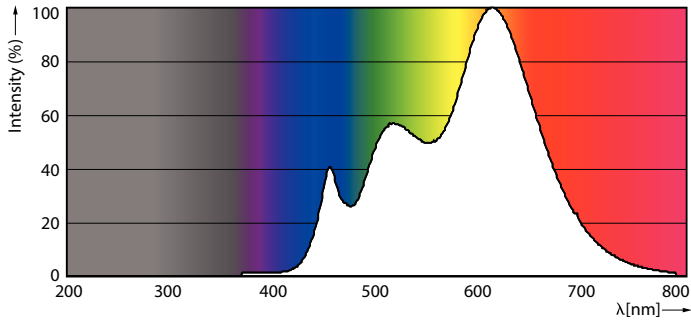

Produkt data

Generelle oplysninger		Farveensartethed	
Sokkel	GU5.3 [GU5.3]		<3
Nominal levetid (nom.)	40000 h	Farvegengivelsesindeks (nom.)	92
Interval mellem tænd/sluk	50000X	LLMF ved den nominelle levetids udløb (nom.)	70 %
Teknisk type	7.5-43W	Lysstrøm i kegle på 90° (nominel)	500 lm
Lysteknisk		Drift og el	
Farvekode	930 [CCT af 3000K]	Power (Rated) (Nom)	7.5 W
Spredningsvinkel (nom.)	36 °	Lyskildens strømstyrke (nom.)	880 mA
Lysstrøm (nom.)	500 lm	Wattforbrugsækvivalent	43 W
Lysstrøm (nominel) (nom.)	500 lm	Opstarttid (nom.)	0.5 s
Lysstyrke (nom.)	1550 cd	Opvarmningstid til 60 % lysudbytte (nom.)	0.5 s
Farvebetegnelse	Hvid (WH)	Effektfaktor (nom.)	0.7
Nominal spredningsvinkel	36 °	Spænding (nom.)	ac electronic 12 V
Korreleret farvetemperatur (nom.)	3000 K		
Lyseffekt (nominel) (nom.)	66.67 lm/W		

MASTER LED-spot ExpertColor LV

Temperatur	
T-kappe, maks. (nom.)	93 °C
Lysstyringssystemer og dæmpning	
Dæmpbar	Ja
Godkendelse og anvendelsesområde	
Energimærket (EEL)	A
Velegnet til effektivbelysning	Yes
Energiforbrug kWh/1000 t.	9 kWh
Produktdata	
Fuldstændig produktkode	871869673546600

Målskitse

MR16 12V 8-43W 550lm 36D 3000K GU5.3 D

Product	D	C
MASTER LED ExpertColor LED ExpertColor 7.5-43W MR16 930 36D	50,5 mm	46 mm

Fotometriske data

MAS LEDspotLV 43W GU5-3 930 36D MR16

MASTER LED-spot ExpertColor LV

Fotometriske data

Levetid