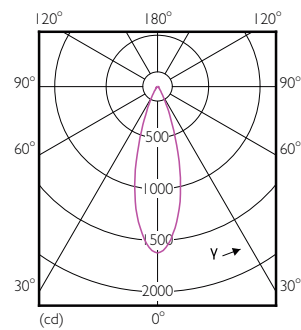

Produkt data

Generelle oplysninger		Farveensartethed	
Sokkel	GU5.3 [GU5.3]		<3
Nominal levetid (nom.)	40000 h	Farvegengivelsesindeks (nom.)	92
Interval mellem tænd/sluk	50000X	LLMF ved den nominelle levetids udløb (nom.)	70 %
Teknisk type	7.5-43W	Lysstrøm i kegle på 90° (nominel)	500 lm
Lysteknisk		Drift og el	
Farvekode	930 [CCT af 3000K]	Power (Rated) (Nom)	7.5 W
Spredningsvinkel (nom.)	36 °	Lyskildens strømstyrke (nom.)	880 mA
Lysstrøm (nom.)	500 lm	Wattforbrugsækvivalent	43 W
Lysstrøm (nominel) (nom.)	500 lm	Opstarttid (nom.)	0.5 s
Lysstyrke (nom.)	1550 cd	Opvarmningstid til 60 % lysudbytte (nom.)	0.5 s
Farvebetegnelse	Hvid (WH)	Effektfaktor (nom.)	0.7
Nominal spredningsvinkel	36 °	Spænding (nom.)	ac electronic 12 V
Korreleret farvetemperatur (nom.)	3000 K		
Lyseffekt (nominel) (nom.)	66.67 lm/W		

Målskitse

MR16 12V 8-43W 550lm 36D 3000K GU5.3 D

Product	D	C
MASTER LED ExpertColor LED ExpertColor 7.5-43W MR16 930 36D	50,5 mm	46 mm

Fotometriske data

MAS LEDspotLV 43W GU5-3 930 36D MR16

MASTER LED-spot ExpertColor LV