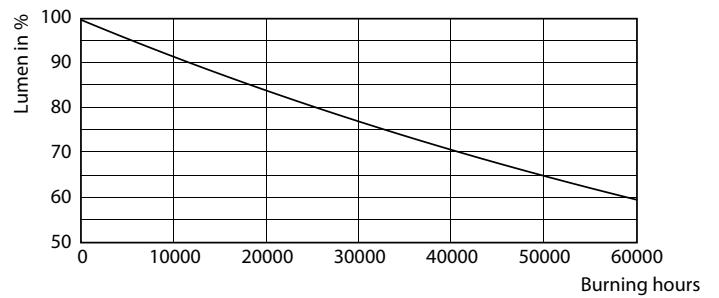

Produkt Daten

Allgemeine Informationen	
Socket	GU5.3 [GU5.3]
Nennlebensdauer	40.000 Stunde(n)
Schaltzyklus	50.000
Beleuchtungstechnologie	LED
EU RoHS-konform	Ja
Lichttechnische Daten	
Farbcode	930 [CCT of 3000K]
Ausstrahlungswinkel (Nom)	36 Grad
Lichtstrom	500 lm
Lichtstärke (Nom)	1.550 cd
Lichtfarbe	Weiß (WH)
Ähnlichste Farbtemperatur (Nom)	3000 K
Nennlichtausbeute (nom.)	66,67 lm/W
Farbkonsistenz	<3
Farbwiedergabeindex (CRI)	92

Restlichtstrom am Ende der Nennlebensdauer (Nom.)	70 %
Lichtstrom im 90° -Kegel (Nennwert)	500 lm
Betrieb und Elektrik	
Netzfrequenz	- Hz
Eingangsfrequenz	- Hz
Energieverbrauch	7,5 W
Lampenstrom (Nom)	880 mA
Äquivalente Leistung	43 W
Startzeit (Nom)	0,5 s
Aufwärmzeit bis 60 % Licht	0,5 s
Leistungsfaktor (Bruchteil)	0,7
Spannung (Nom)	ac electronic 12 V

MASTER LEDspot MR16 ExpertColor

Photometrische Daten

Spectral Power Distribution Colour - MAS LED ExpertColor 7.5-43W MR16 930 36D

Lebensdauer

Life Expectancy Diagram - MAS LED ExpertColor 7.5-43W MR16 930 36D