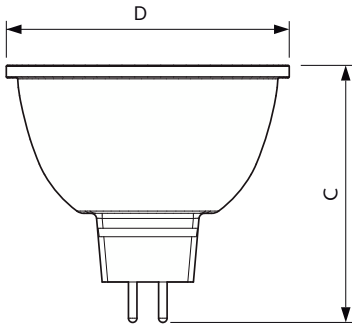

MASTER LEDspot MR16 ExpertColor

Temperatur	
Gehäusetemperatur (Nom)	93 °C
Lichtregelung und Dimmen	
Dimmbar	Ja
Mechanik und Gehäuse	
Kolbenform	MR16 [2 Zoll/50 mm]
Genehmigung und Anwendung	
Geeignet für Akzentbeleuchtung	Ja
Energieverbrauch kWh/1.000 Std.	9 kWh
EyeComfort	Ja

Produktdaten	
Bestell-Produktname	MAS LED ExpertColor 7.5-43W MR16 930 36D
Gesamtbezeichnung des Produkts	MASTER LED ExpertColor 7.5-43W MR16 930 36D
Gesamt-Produktcode	871869673546600
Bestellcode	73546600
Material-Nr. (12NC)	929001386402
Anzahl pro Verpackung	1
EAN/UPC – Produkt/Kiste	8718696735466
Zähler - Pakete pro Außenkarton	10
EAN Umverpackung	8718696735473

Abmessungsskizzen

Product	D	C
MAS LED ExpertColor 7.5-43W MR16 930 36D	50,5 mm	46 mm

Photometrische Daten