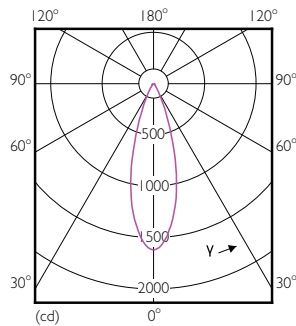

Accent Lighting Spots - MAS LED ExpertColor 7.5-43W MR16 930 36D

Light Distribution Diagram - MAS LED ExpertColor 7.5-43W MR16 930 36D