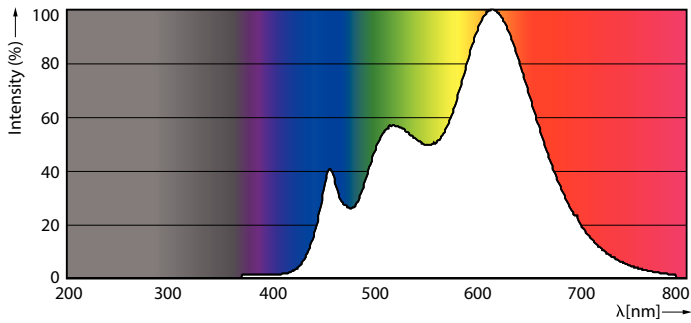

MASTER LEDspot ExpertColor LV

Fotometriske data