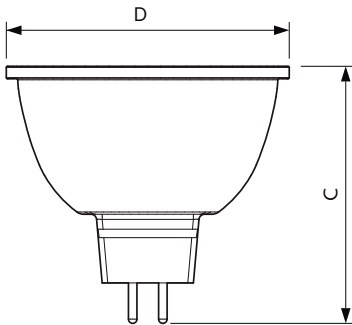

0,030 kg

Målskisse

MR16 12V 8-43W 550lm 36D 3000K GU5.3 D

Product

D

C

MASTER LED ExpertColor LED ExpertColor 7.5-43W MR16 50,5 mm 46 mm
930 36D

Fotometriske data