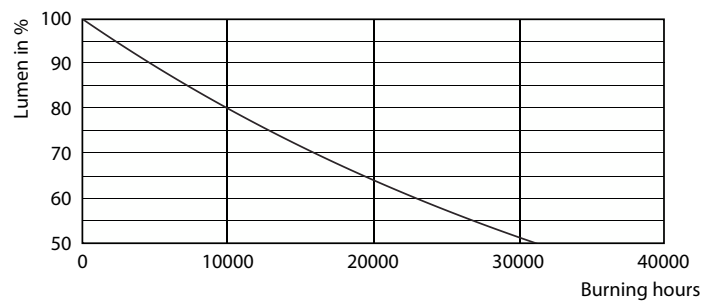

Produkt Daten

Allgemeine Informationen		Lichtstrom	
Sockel	E27 [E27]	Lichtstrom	806 lm
Nennlebensdauer	15.000 Stunde(n)	Lichtfarbe	Warmweiß (WW)
Schaltzyklus	20.000	Ähnlichste Farbtemperatur (Nom)	2700 K
Beleuchtungstechnologie	LED	Nennlichtausbeute (nom.)	115,00 lm/W
Referenz für Lichtstrommessung	Sphere	Farbkonsistenz	<6
EU RoHS-konform	Ja	Farbwiedergabeindex (CRI)	80
		Restlichtstrom am Ende der Nennlebensdauer (Nom.)	70 %
Lichttechnische Daten			
Farbcode	827 [CCT of 2700K]		

Abmessungsskizzen

Product	D	C
CLA LEDBulb ND 7-60W E27 WW A60 CL	60 mm	104 mm

Photometrische Daten

General uniform lighting - CLA LEDBulb ND 7-60W E27 WW A60 CL

Spectral Power Distribution Colour - CLA LEDBulb ND 7-60W E27 WW A60 CL

LED-Lampen mit klassischem Glühfaden

Photometrische Daten

Light Distribution Diagram - CLA LEDBulb ND 7-60W E27 WW A60 CL

Lebensdauer

Life Expectancy Diagram - CLA LEDBulb ND 7-60W E27 WW A60 CL

Lumen Maintenance Diagram - CLA LEDBulb ND 7-60W E27 WW A60 CL