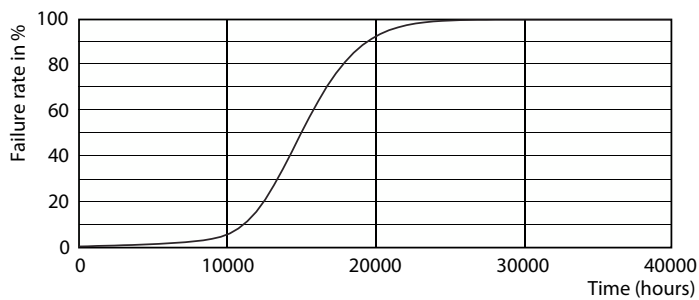

LED-Lampen mit klassischem Glühfaden

Photometrische Daten

Light Distribution Diagram - CLA LEDBulb ND 7-60W E27 WW A60 CL

Lebensdauer

Life Expectancy Diagram - CLA LEDBulb ND 7-60W E27 WW A60 CL

Lumen Maintenance Diagram - CLA LEDBulb ND 7-60W E27 WW A60 CL