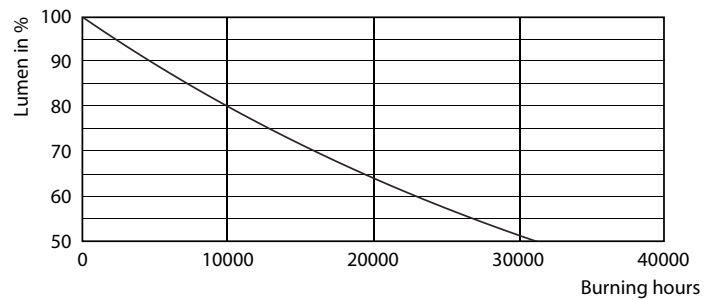

Lumen Maintenance Diagram - CLA LEDBulb ND 7-60W E27 WW ST64 CL