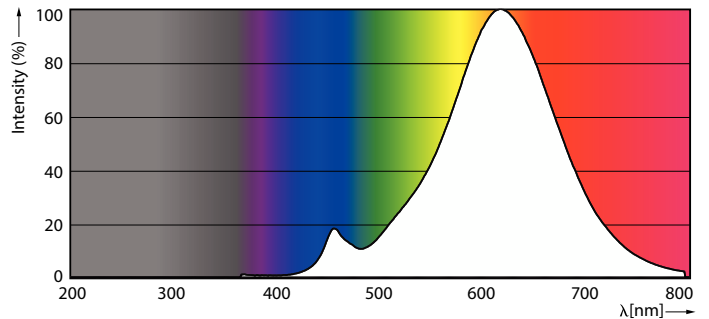

Données photométriques

General uniform lighting - CLA LEDBulb ND 7-60W E27 WW ST64 CL

Spectral Power Distribution Colour - CLA LEDBulb ND 7-60W E27 WW ST64 CL