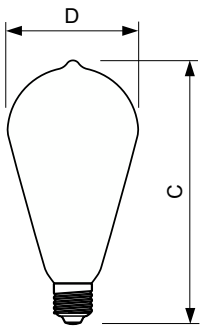

## Mécanique et boîtier

Finition ampoule	Transparent
Forme de la lampe	ST64

## Schéma dimensionnel

Product	D	C
CLA LEDBulb ND 7-60W E27 WW ST64 CL	64 mm	140 mm