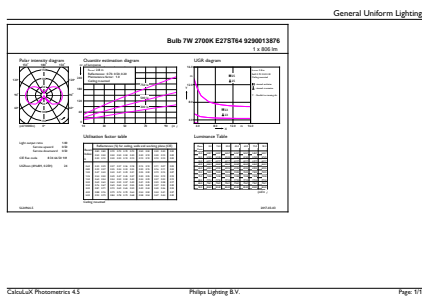

Données photométriques

General uniform lighting - CLA LEDBulb ND 7-60W E27 WW ST64 CL

Spectral Power Distribution Colour - CLA LEDBulb ND 7-60W E27 WW ST64 CL