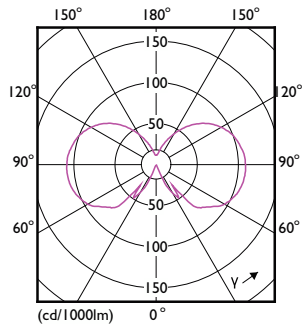

Lampes CorePro LEDbulb filament forme classique

Données photométriques

Light Distribution Diagram - CLA LEDBulb ND 7-60W E27 WW ST64 CL