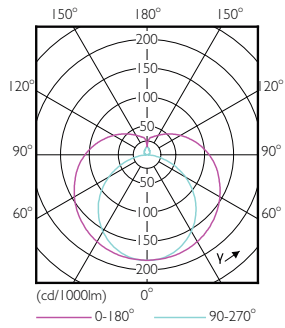

Číslování – balení v krabici 10

Materiál č. (12NC) 929001390702

Celková hmotnost (kus) 0,080 kg

Rozměrové výkresy

TLED 600mm 230V8W-14W 1050lm 160D 3000K

Product	D1	D2	A1	A2	A3
MAS LEDtube HF 600mm HE 8W 830 T5	15,5 mm	18,8 mm	549 mm	556,1 mm	563,2 mm

Fotometrické údaje

LEDtube 600mm 8W G5 830 1000lm

LEDtube 600mm 8W G5 830 1000lm

MASTER LEDtube InstantFit HF T5

Fotometrické údaje

LEDtube 600mm 8W G5 830 1000lm

Životnost

LEDtube 600mm 8W G5 830 1000lm