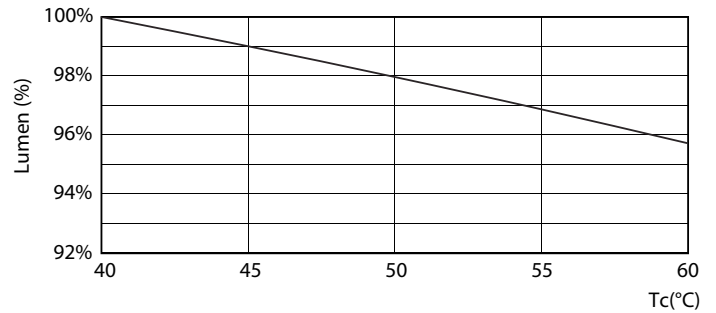

Fotometrické údaje

LEDtube 600mm 8W G5 830 1000lm

LEDtube 600mm 8W G5 830 1000lm

MASTER LEDtube InstantFit HF T5

Fotometrické údaje

LEDtube 600mm 8W G5 830 1000lm

Životnost

LEDtube 600mm 8W G5 830 1000lm