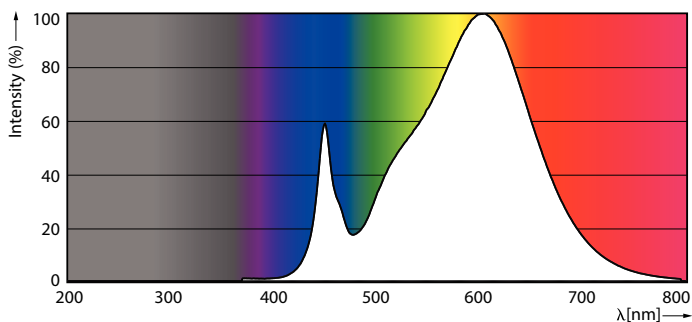

Fotometrické údaje

LEDtube 600mm 8W G5 830 1000lm

LEDtube 600mm 8W G5 830 1000lm

MASTER LEDtube InstantFit HF T5

Fotometrické údaje

LEDtube 600mm 8W G5 830 1000lm

Životnost

LEDtube 600mm 8W G5 830 1000lm