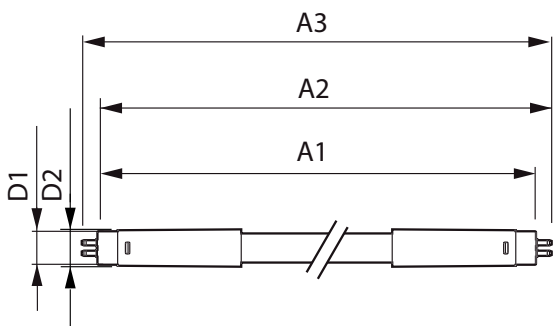

MASTER LEDtube InstantFit HF T5

Mechanical and Housing

Délka výrobku 600 mm

Approval and Application

Štítek energetické účinnosti (EEL) A+

Výrobek šetřící energii Yes

Značky schválení CE marking RoHS compliance KEMA
Keur certificate

Spotřeba energie kWh/1000 h 10 kWh

Product Data

Úplný kód výrobku 871869674323200

Objednávací název produktu MAS LEDtube HF 600mm HE 8W 830 T5

EAN/UPC – výrobek 8718696743232

Objednávací kód 74323200

Číslování – počet v balení 1

Číslování – balení v krabici 10

Materiál č. (12NC) 929001390702

Celková hmotnost (kus) 0,080 kg

Rozměrové výkresy

TLED 600mm 230V8W-14W 1050lm 160D 3000K

Product	D1	D2	A1	A2	A3
MAS LEDtube HF 600mm HE 8W 830 T5	15,5 mm	18,8 mm	549 mm	556,1 mm	563,2 mm