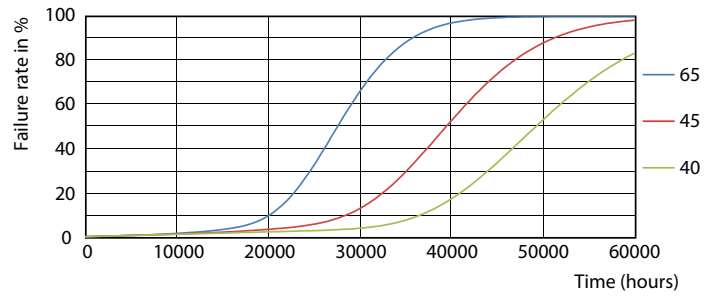

LEDtube 600mm 8W G5 830 1000lm