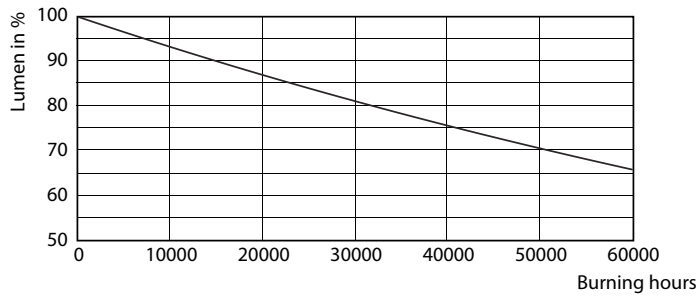

Fotometrické údaje

LEDtube 600mm 8W G5 830 1000lm

LEDtube 600mm 8W G5 830 1000lm

MASTER LEDtube InstantFit HF T5

Fotometrické údaje

LEDtube 600mm 8W G5 830 1000lm

Životnost

LEDtube 600mm 8W G5 830 1000lm