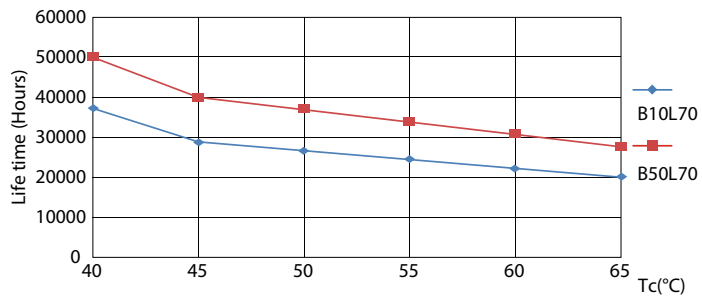

LEDtube 600mm 8W G5 830 1000lm

LEDtube 600mm 8W G5 830 1000lm

LEDtube 600mm 8W G5 830 1000lm

MASTER LEDtube InstantFit HF T5

Životnost

LEDtube 600mm 8W G5 830 1000lm