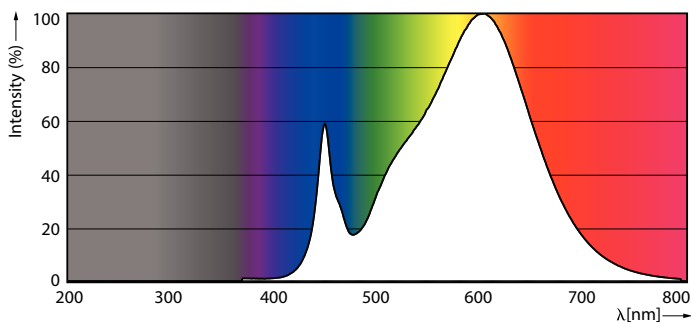

LEDtube 600mm 8W G5 830 1000lm

LEDtube 600mm 8W G5 830 1000lm