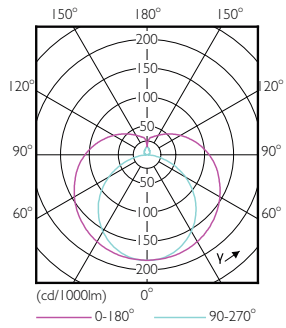

MASTER LEDtube InstantFit HF T5

Valonjakotiedot

LEDtube 600mm 8W G5 830 1000lm