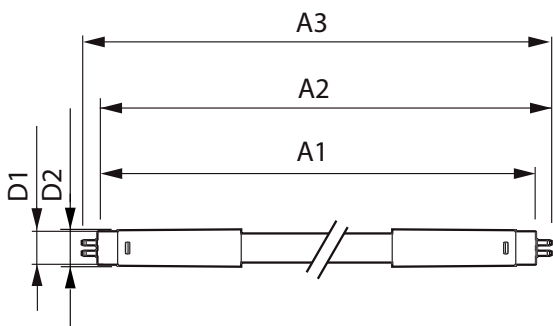

MASTER LEDtube InstantFit HF T5

Mekaaniset tiedot ja runko

Tuotteen pituus 600 mm

Hyväksyntä ja käyttökohteet

Energiatohokkuusmerkintä (EEL) A+

Energiaa säästävä tuote Yes

Hyväksyntämerkinnät CE merkintä RoHS compliance KEMA
Keur certificate

Energiankulutus kWh/1000 h 10 kWh

Tuotetiedot

Koko tuotekoodi 871869674323200

Tilaustuotteen nimi	MAS LEDtube HF 600mm HE 8W 830 T5
EAN/UPC – tuote	8718696743232
Tilauskoodi	74323200
Sähkönumero	4721591
Osoittaja – määrä/pakkaus	1
Osoittaja – pakkauksia ulommassa laatikossa	10
Materiaalinumero (12NC)	929001390702
Nettopaino (kappale)	0,080 kg

Mittapiirros

TLED 600mm 230V8W-14W 1050lm 160D 3000K

Product	D1	D2	A1	A2	A3
MAS LEDtube HF 600mm HE 8W 830 T5	15,5 mm	18,8 mm	549 mm	556,1 mm	563,2 mm

Valonjakotiedot