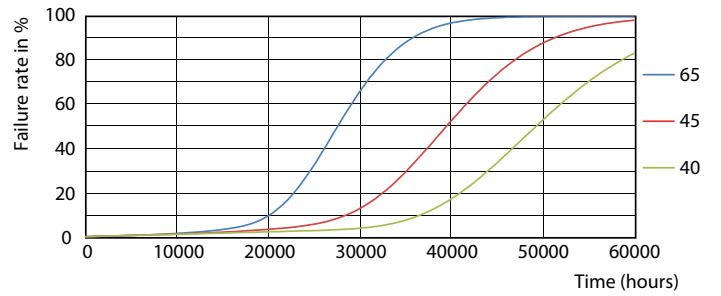

## Käyttöikä

LEDtube 600mm 8W G5 830 1000lm

LEDtube 600mm 8W G5 830 1000lm

LEDtube 600mm 8W G5 830 1000lm

LEDtube 600mm 8W G5 830 1000lm