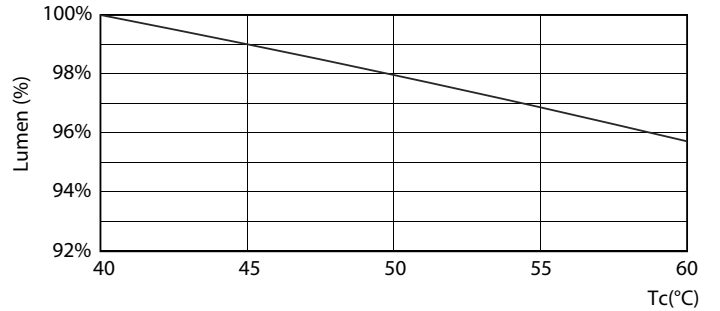

LEDtube 600mm 8W G5 830 1000lm

MASTER LEDtube InstantFit HF T5

Photometric data

LEDtube 600mm 8W G5 830 1000lm

Lifetime

LEDtube 600mm 8W G5 830 1000lm

LEDtube 600mm 8W G5 830 1000lm

LEDtube 600mm 8W G5 830 1000lm