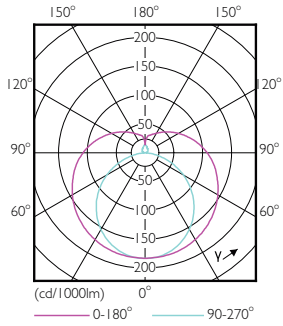

Dimensional drawing

TLED 600mm 230V8W-14W 1050lm 160D 3000K

Product	D1	D2	A1	A2	A3
MAS LEDtube HF 600mm HE 8W 830 T5	15.5 mm	18.8 mm	549 mm	556.1 mm	563.2 mm

Photometric data

LEDtube 600mm 8W G5 830 1000lm

LEDtube 600mm 8W G5 830 1000lm

MASTER LEDtube InstantFit HF T5

Photometric data

LEDtube 600mm 8W G5 830 1000lm

Lifetime

LEDtube 600mm 8W G5 830 1000lm

LEDtube 600mm 8W G5 830 1000lm

LEDtube 600mm 8W G5 830 1000lm