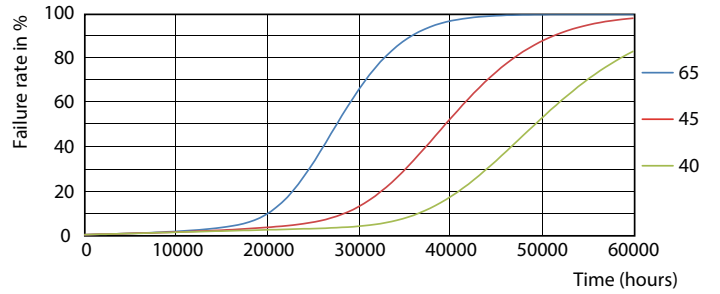

LEDtube 600mm 8W G5 830 1000lm

MASTER LEDtube InstantFit HF T5

Photometric data

LEDtube 600mm 8W G5 830 1000lm

Lifetime

LEDtube 600mm 8W G5 830 1000lm

LEDtube 600mm 8W G5 830 1000lm

LEDtube 600mm 8W G5 830 1000lm