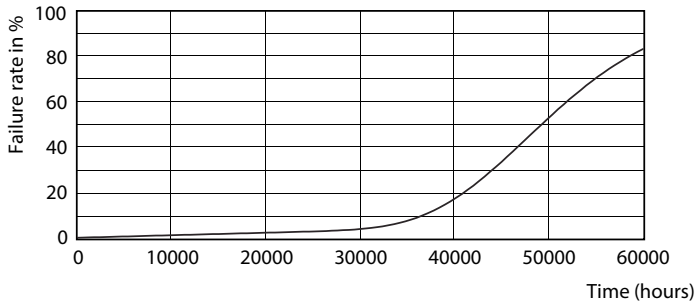

LEDtube 600mm 8W G5 830 1000lm

MASTER LEDtube InstantFit HF T5

Photometric data

LEDtube 600mm 8W G5 830 1000lm

Lifetime

LEDtube 600mm 8W G5 830 1000lm

LEDtube 600mm 8W G5 830 1000lm

LEDtube 600mm 8W G5 830 1000lm