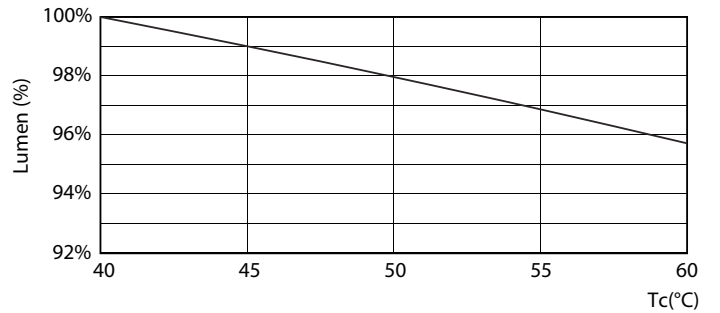

MASTER LEDtube InstantFit HF T5

Photometric data

LEDtube 600mm 8W G5 830 1000lm

Lifetime

LEDtube 600mm 8W G5 830 1000lm

LEDtube 600mm 8W G5 830 1000lm

LEDtube 600mm 8W G5 830 1000lm

LEDtube 600mm 8W G5 830 1000lm