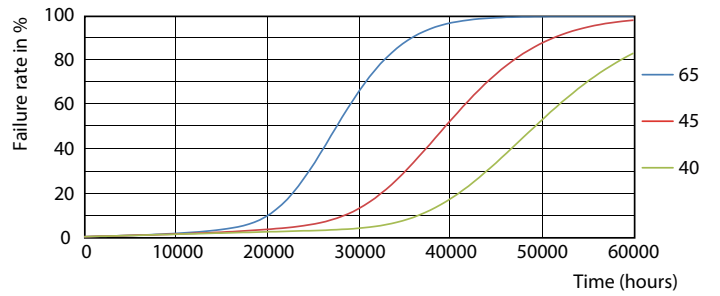

MASTER LEDtube InstantFit HF T5

Photometric data

LEDtube 600mm 8W G5 830 1000lm

Lifetime

LEDtube 600mm 8W G5 830 1000lm

LEDtube 600mm 8W G5 830 1000lm

LEDtube 600mm 8W G5 830 1000lm

LEDtube 600mm 8W G5 830 1000lm