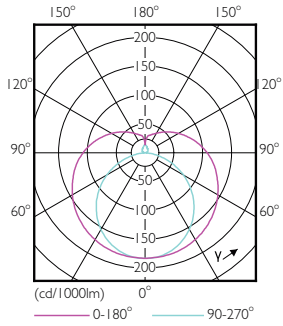

Dimensional drawing

TLED 600mm 230V8W-14W 1050lm 160D 6500K

Product	D1	D2	A1	A2	A3
MAS LEDtube HF 600mm HE 8W 865 T5	15.5 mm	18.8 mm	549 mm	556.1 mm	563.2 mm

Photometric data

LEDtube 600mm 8W G5 865 1050lm

MASTER LEDtube InstantFit HF T5

Photometric data

LEDtube 600mm 8W G5 830 1000lm

Lifetime

LEDtube 600mm 8W G5 830 1000lm

LEDtube 600mm 8W G5 830 1000lm

LEDtube 600mm 8W G5 830 1000lm

LEDtube 600mm 8W G5 830 1000lm