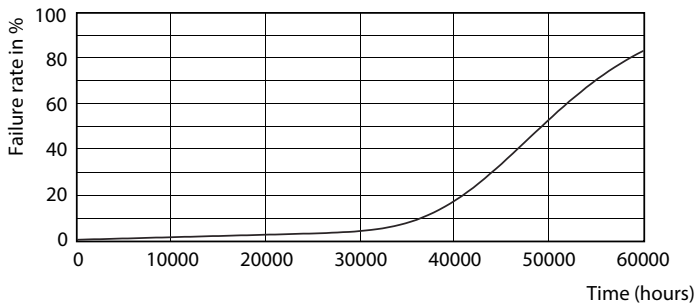

MASTER LEDtube InstantFit HF T5

Photometric data

LEDtube 600mm 8W G5 830 1000lm

Lifetime

LEDtube 600mm 8W G5 830 1000lm

LEDtube 600mm 8W G5 830 1000lm

LEDtube 600mm 8W G5 830 1000lm

LEDtube 600mm 8W G5 830 1000lm