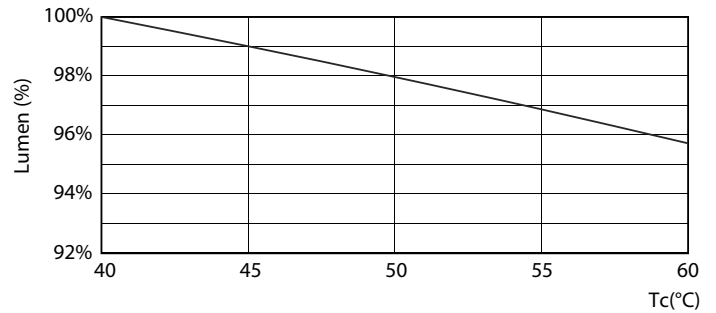

MASTER LEDtube InstantFit HF T5

Fotometrische gegevens

LEDtube 600mm 8W G5 830 1000lm

Levensduur

LEDtube 600mm 8W G5 830 1000lm

LEDtube 600mm 8W G5 830 1000lm

LEDtube 600mm 8W G5 830 1000lm

LEDtube 600mm 8W G5 830 1000lm