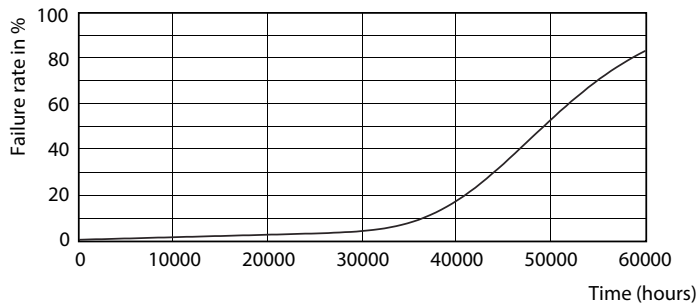

Product gegevens

Algemene informatie	
Lampvoet	G5 [G5]
Nominale levensduur (nom.)	50000 h
Schakelcyclus	50.000X
B50L70	50000 h

Eisen aan armatuurontwerp

Kleurcode	865 [CCT of 6500K]
Lichtstroom (nom.)	1050 lm
Lichtstroom (opgegeven) (nom.)	1050 lm
Gecorreleerde kleurtemperatuur (nom.)	6500 K
Kleurconsistentie	<6
Kleurweergave-index (nom.)	83
Llmf bij einde nominale levensduur (nom.)	70 %

MASTER LEDtube InstantFit HF T5

Fotometrische gegevens

LEDtube 600mm 8W G5 830 1000lm

Levensduur

LEDtube 600mm 8W G5 830 1000lm

LEDtube 600mm 8W G5 830 1000lm

LEDtube 600mm 8W G5 830 1000lm

LEDtube 600mm 8W G5 830 1000lm