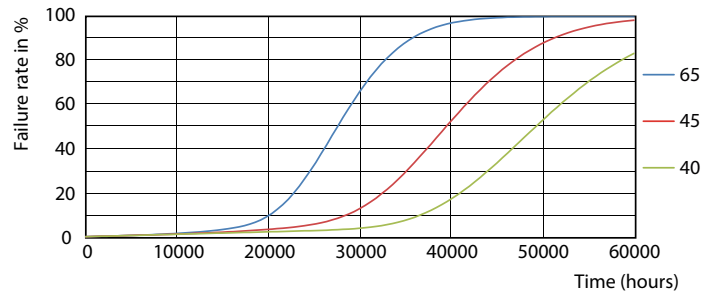

MASTER LEDtube InstantFit HF T5

Fotometrische gegevens

LEDtube 600mm 8W G5 830 1000lm

Levensduur

LEDtube 600mm 8W G5 830 1000lm

LEDtube 600mm 8W G5 830 1000lm

LEDtube 600mm 8W G5 830 1000lm

LEDtube 600mm 8W G5 830 1000lm