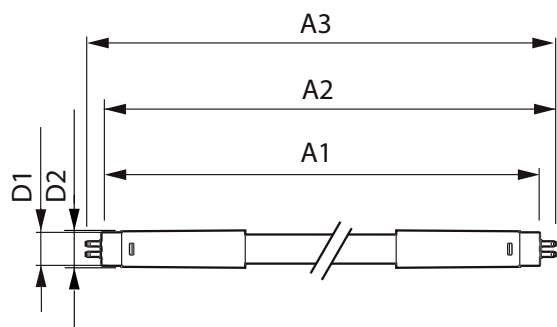

MASTER LEDtube InstantFit HF T5

Regelsystemen en Dimmers	
Dimbaar	Nee
Mechanische eigenschappen en Behuizing	
Productlengte	600 mm
Goedkeuring en Toepassing	
Energie-efficiëntielabel (EEL)	A+
Energiebesparend product	Yes
Goedkeuringsmerktokens	CE-markering RoHS compliance KEMA Keur-certificaat
Energieverbruik kWh/1000 uur	10 kWh

Productgegevens	
Volledige productcode	871869674327000
Productnaam voor bestelling	MAS LEDtube HF 600mm HE 8W 865 T5
EAN/UPC - Product	8718696743270
Bestelcode	74327000
Local Code	MTT5HE0608W865
Numerator - Aantal per pak	1
Numerator - Dozen per buitendoos	10
Materiaalnr. (12NC)	929001390902
Netto gewicht (per stuk)	0,080 kg

Maatschets

TLED 600mm 230V8W-14W 1050lm 160D 6500K

Product	D1	D2	A1	A2	A3
MAS LEDtube HF 600mm HE 8W 865 T5	15,5 mm	18,8 mm	549 mm	556,1 mm	563,2 mm