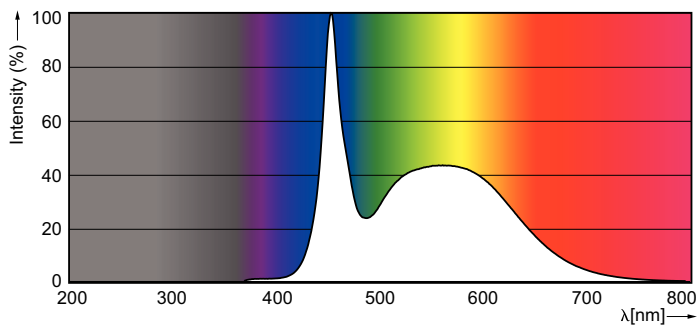

Fotometrische gegevens

General Uniform Lighting

LEDtube 600mm 8W G5 865 1050lm