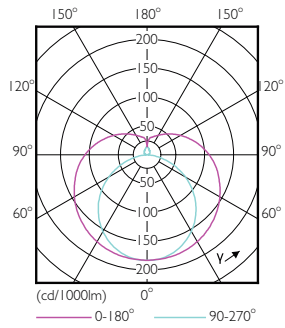

Maatschets

TLED 600mm 230V8W-14W 1050lm 160D 6500K

Product	D1	D2	A1	A2	A3
MAS LEDtube HF 600mm HE 8W 865 T5	15,5 mm	18,8 mm	549 mm	556,1 mm	563,2 mm

Fotometrische gegevens

General Uniform Lighting

LEDtube 600mm 8W G5 865 1050lm

MASTER LEDtube InstantFit HF T5

Fotometrische gegevens

LEDtube 600mm 8W G5 830 1000lm

Levensduur

LEDtube 600mm 8W G5 830 1000lm

LEDtube 600mm 8W G5 830 1000lm

LEDtube 600mm 8W G5 830 1000lm

LEDtube 600mm 8W G5 830 1000lm