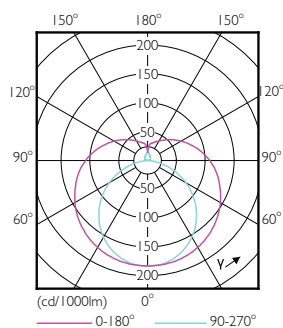

Číslování – balení v krabici 10

Materiál č. (12NC) 929001391002

Celková hmotnost (kus) 0,159 kg

Rozměrové výkresy

TLED 1200mm 230V14W-28W 2100lm 160D 300

Product	D1	D2	A1	A2	A3
MAS LEDtube HF 1200mm HE 16.5W 830 T5	15,5 mm	18,8 mm	1149 mm	1156,1 mm	1163,2 mm

Fotometrické údaje

LEDtube 1200mm 16-5W G5 830 2300lm

LEDtube 600mm 8W G5 830 1000lm

MASTER LEDtube InstantFit HF T5

Fotometrické údaje

Životnost

LEDtube 600mm 8W G5 830 1000lm

LEDtube 600mm 8W G5 830 1000lm