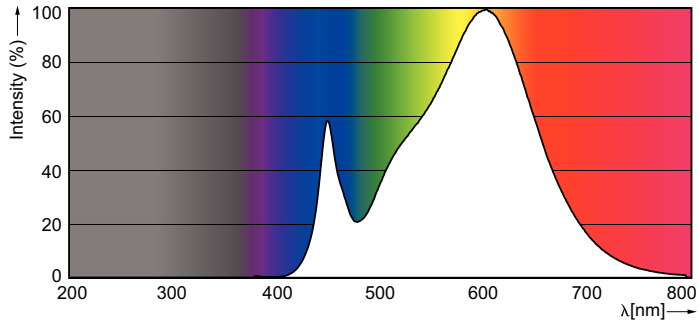

Fotometrické údaje

LEDtube 1200mm 16-5W G5 830 2300lm

LEDtube 600mm 8W G5 830 1000lm

MASTER LEDtube InstantFit HF T5

Fotometrické údaje

Životnost

LEDtube 600mm 8W G5 830 1000lm

LEDtube 600mm 8W G5 830 1000lm