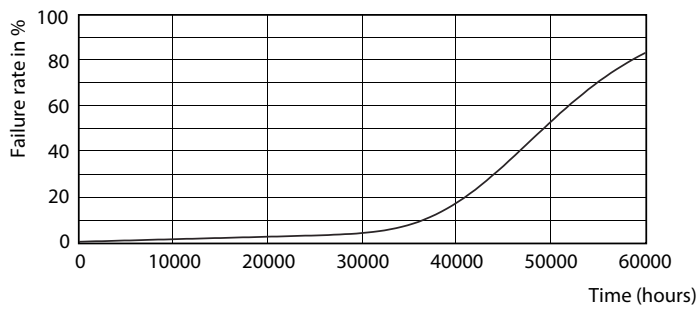

Fotometrické údaje

LEDtube 1200mm 16-5W G5 830 2300lm

LEDtube 600mm 8W G5 830 1000lm

MASTER LEDtube InstantFit HF T5

Fotometrické údaje

Životnost

LEDtube 600mm 8W G5 830 1000lm

LEDtube 600mm 8W G5 830 1000lm