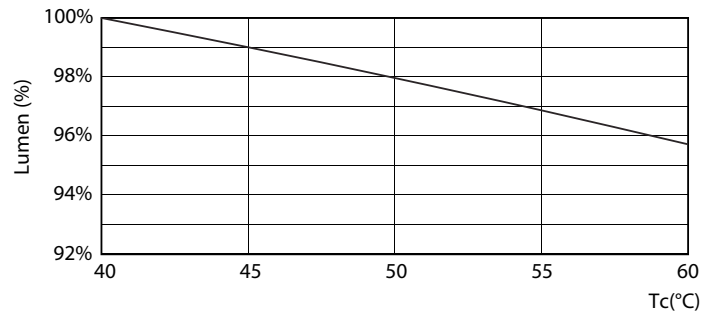

Fotometrické údaje

LEDtube 1200mm 16-5W G5 830 2300lm

LEDtube 600mm 8W G5 830 1000lm

MASTER LEDtube InstantFit HF T5

Fotometrické údaje

Životnost

LEDtube 600mm 8W G5 830 1000lm

LEDtube 600mm 8W G5 830 1000lm