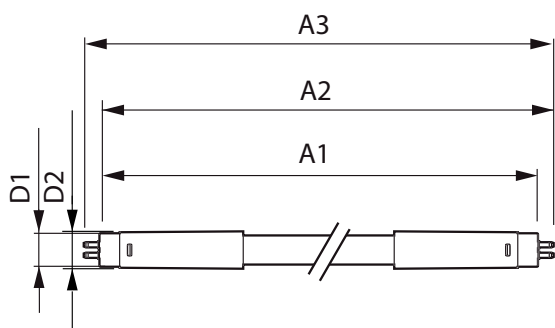

MASTER LEDtube InstantFit HF T5

Mechanical and Housing

Délka výrobku 1200 mm

Approval and Application

Štítek energetické účinnosti (EEL) A+

Výrobek šetřící energii Yes

Značky schválení CE marking RoHS compliance KEMA
Keur certificate

Číslování – balení v krabici 10

Materiál č. (12NC) 929001391002

Celková hmotnost (kus) 0,159 kg

Rozměrové výkresy

TLED 1200mm 230V14W-28W 2100lm 160D 300

Product	D1	D2	A1	A2	A3
MAS LEDtube HF 1200mm HE 16.5W 830 T5	15,5 mm	18,8 mm	1149 mm	1156,1 mm	1163,2 mm