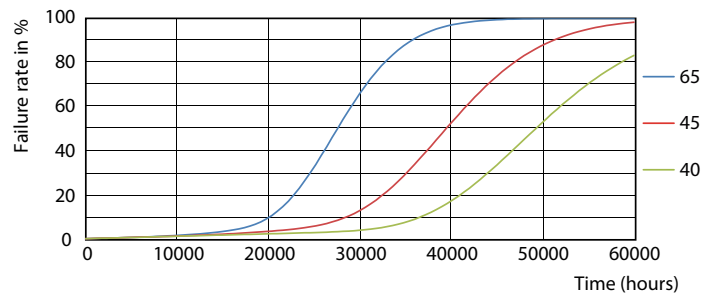

Fotometrické údaje

LEDtube 1200mm 16-5W G5 830 2300lm

LEDtube 600mm 8W G5 830 1000lm

MASTER LEDtube InstantFit HF T5

Fotometrické údaje

Životnost

LEDtube 600mm 8W G5 830 1000lm

LEDtube 600mm 8W G5 830 1000lm