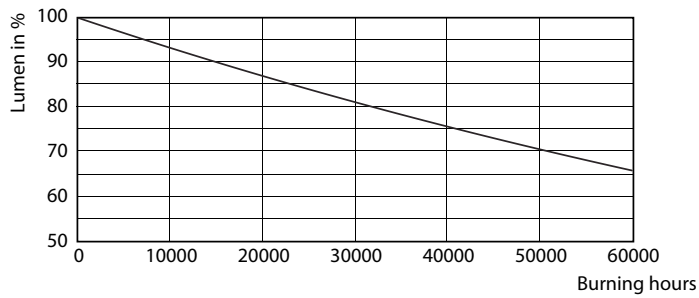

Fotometrické údaje

LEDtube 1200mm 16-5W G5 830 2300lm

LEDtube 600mm 8W G5 830 1000lm

MASTER LEDtube InstantFit HF T5

Fotometrické údaje

Životnost

LEDtube 600mm 8W G5 830 1000lm

LEDtube 600mm 8W G5 830 1000lm