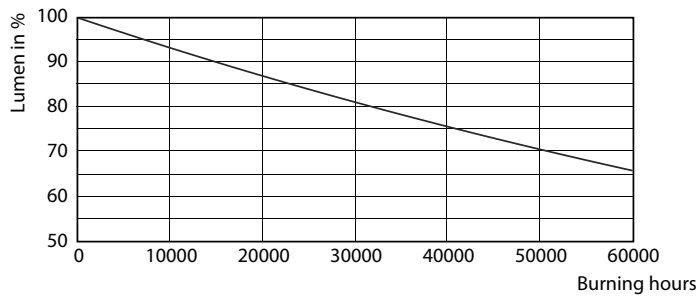

MASTER LEDtube InstantFit HF T5

Fotometriske data

Levetid

LEDtube 600mm 8W G5 830 1000lm

LEDtube 600mm 8W G5 830 1000lm