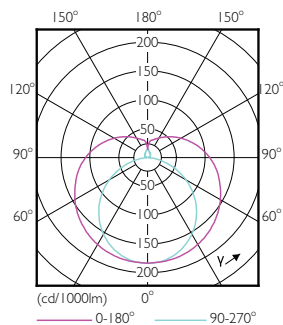

Målskitse

TLED 1200mm 230V14W-28W 2100lm 160D 300

Product	D1	D2	A1	A2	A3
MAS LEDtube HF 1200mm HE 16.5W 830 T5	15,5 mm	18,8 mm	1149 mm	1156,1 mm	1163,2 mm

Fotometriske data

LEDtube 1200mm 16-5W G5 830 2300lm