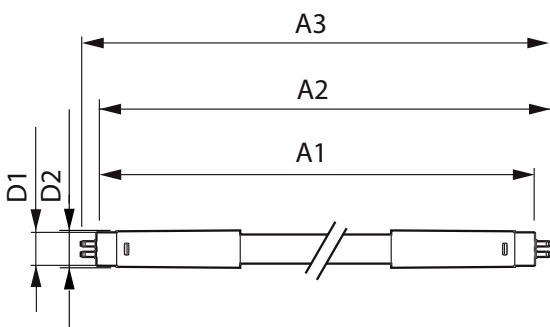

Målskitse

TLED 1200mm 230V14W-28W 2100lm 160D 300

Product	D1	D2	A1	A2	A3
MAS LEDtube HF 1200mm HE 16.5W 830 T5	15,5 mm	18,8 mm	1149 mm	1156,1 mm	1163,2 mm

Fotometriske data

LEDtube 1200mm 16-5W G5 830 2300lm