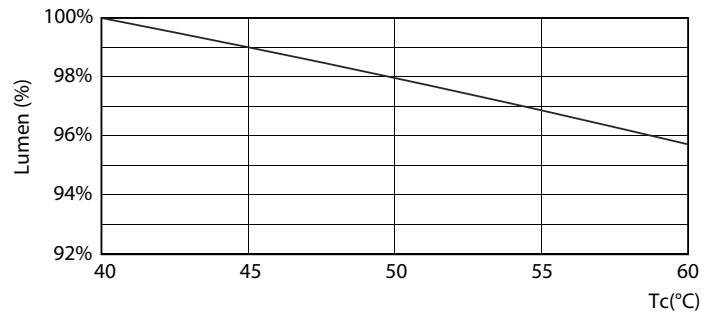

LEDtube 600mm 8W G5 830 1000lm

Levetid