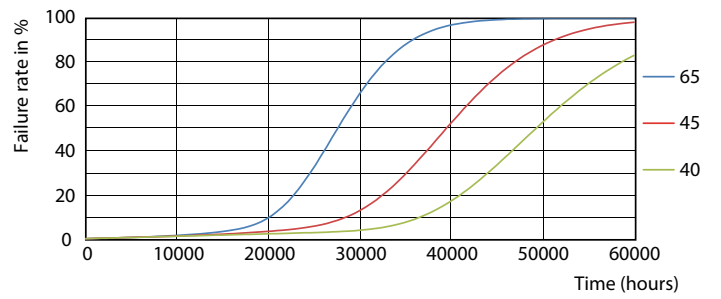

LEDtube 600mm 8W G5 830 1000lm

MASTER LEDtube InstantFit HF T5

Fotometriske data

Levetid

LEDtube 600mm 8W G5 830 1000lm

LEDtube 600mm 8W G5 830 1000lm

LEDtube 600mm 8W G5 830 1000lm

LEDtube 600mm 8W G5 830 1000lm