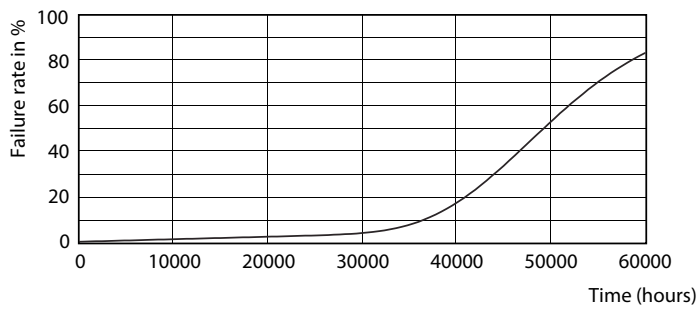

LEDtube 600mm 8W G5 830 1000lm

MASTER LEDtube InstantFit HF T5

Fotometriske data

Levetid

LEDtube 600mm 8W G5 830 1000lm

LEDtube 600mm 8W G5 830 1000lm

LEDtube 600mm 8W G5 830 1000lm

LEDtube 600mm 8W G5 830 1000lm