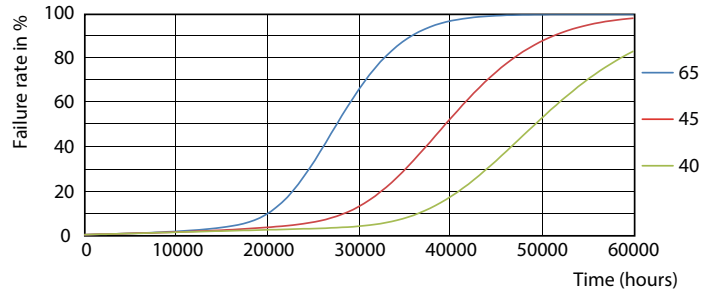

LEDtube 600mm 8W G5 830 1000lm