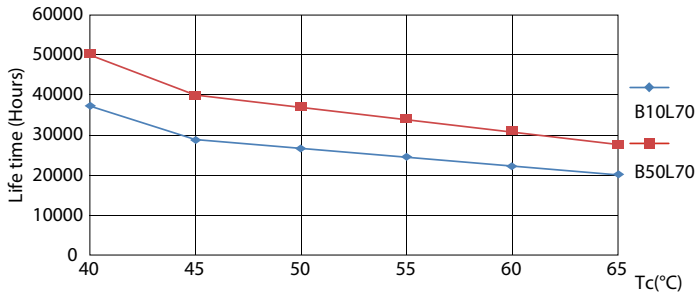

## Lifetime

LEDtube 600mm 8W G5 830 1000lm

LEDtube 600mm 8W G5 830 1000lm

LEDtube 600mm 8W G5 830 1000lm

LEDtube 600mm 8W G5 830 1000lm

LEDtube 600mm 8W G5 830 1000lm