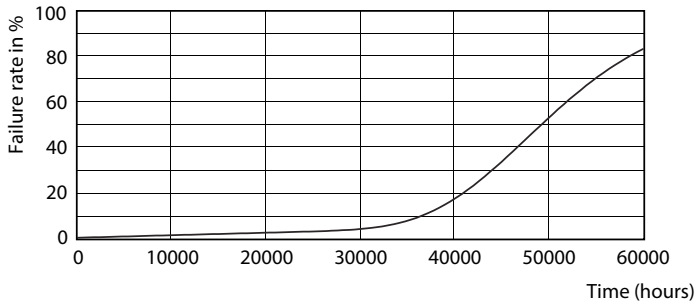

LEDtube 600mm 8W G5 830 1000lm