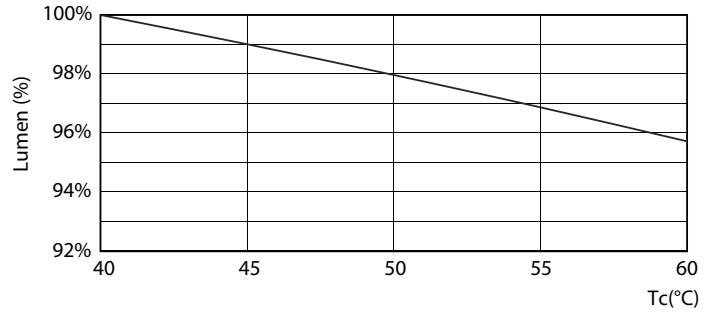

LEDtube 600mm 8W G5 830 1000lm

MASTER LEDtube InstantFit HF T5

Lifetime

LEDtube 600mm 8W G5 830 1000lm