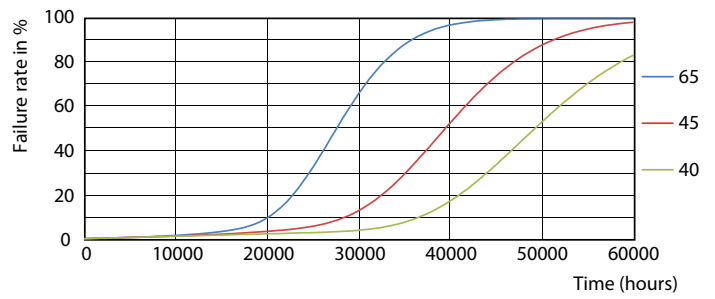

LEDtube 600mm 8W G5 830 1000lm

MASTER LEDtube InstantFit HF T5

Fotometrische gegevens

Levensduur

LEDtube 600mm 8W G5 830 1000lm

LEDtube 600mm 8W G5 830 1000lm

LEDtube 600mm 8W G5 830 1000lm

LEDtube 600mm 8W G5 830 1000lm