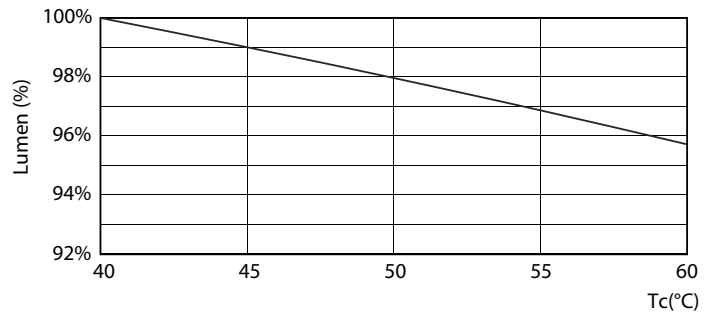

LEDtube 600mm 8W G5 830 1000lm

Levensduur