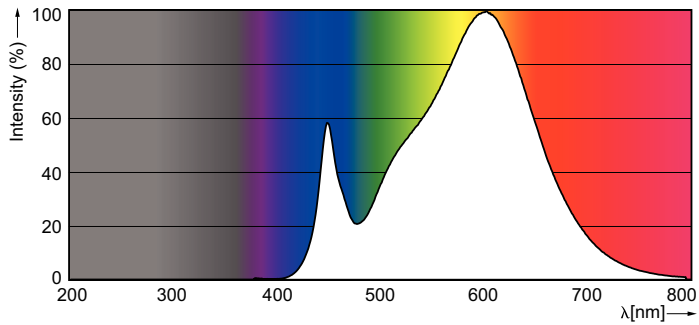

MASTER LEDtube InstantFit HF T5

Fotometrische gegevens