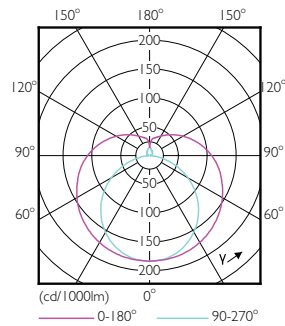

Mechanische eigenschappen en Behuizing

Productlengte	1200 mm
---------------	---------

Goedkeuring en Toepassing

Energie-efficiëntielabel (EEL)	A+
Energiebesparend product	Yes
Goedkeuringsmerktekens	CE-markering RoHS compliance KEMA Keur-certificaat
Energieverbruik kWh/1000 uur	20 kWh

Maatschets

TLED 1200mm 230V14W-28W 2100lm 160D 300

Product	D1	D2	A1	A2	A3
MAS LEDtube HF 1200mm HE 16.5W 830 T5	15,5 mm	18,8 mm	1149 mm	1156,1 mm	1163,2 mm

Fotometrische gegevens

LEDtube 1200mm 16-5W G5 830 2300lm