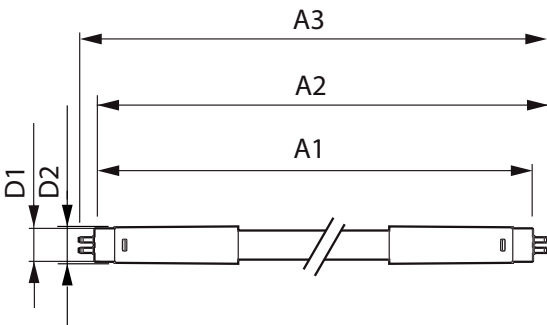

Mechanische eigenschappen en Behuizing

Productlengte	1200 mm
---------------	---------

Goedkeuring en Toepassing

Energie-efficiëntielabel (EEL)	A+
Energiebesparend product	Yes
Goedkeuringsmerktekens	CE-markering RoHS compliance KEMA Keur-certificaat
Energieverbruik kWh/1000 uur	20 kWh

Maatschets

TLED 1200mm 230V14W-28W 2100lm 160D 300

Product	D1	D2	A1	A2	A3
MAS LEDtube HF 1200mm HE 16.5W 830 T5	15,5 mm	18,8 mm	1149 mm	1156,1 mm	1163,2 mm

Fotometrische gegevens

LEDtube 1200mm 16-5W G5 830 2300lm