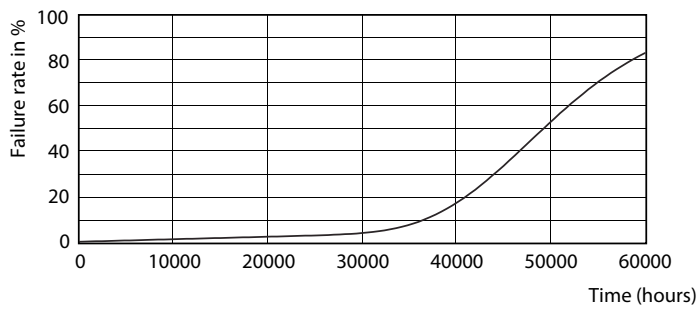

Mechanische eigenschappen en Behuizing

Productlengte	1200 mm
---------------	---------

Goedkeuring en Toepassing

Energie-efficiëntielabel (EEL)	A+
Energiebesparend product	Yes
Goedkeuringsmerktekens	CE-markering RoHS compliance KEMA Keur-certificaat
Energieverbruik kWh/1000 uur	20 kWh

LEDtube 600mm 8W G5 830 1000lm

MASTER LEDtube InstantFit HF T5

Fotometrische gegevens

Levensduur

LEDtube 600mm 8W G5 830 1000lm

LEDtube 600mm 8W G5 830 1000lm

LEDtube 600mm 8W G5 830 1000lm

LEDtube 600mm 8W G5 830 1000lm