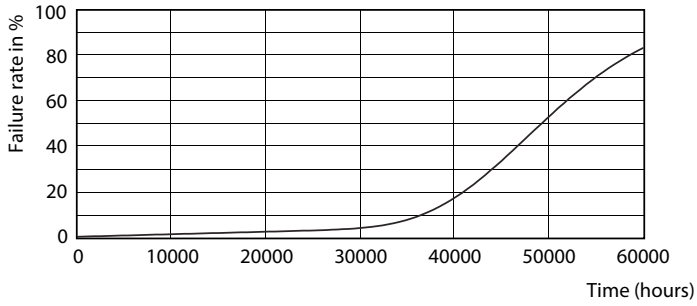

LEDtube 600mm 8W G5 830 1000lm

MASTER LEDtube InstantFit HF T5

Fotometrik bilgi

Kullanım Ömrü

LEDtube 600mm 8W G5 830 1000lm

LEDtube 600mm 8W G5 830 1000lm

LEDtube 600mm 8W G5 830 1000lm

LEDtube 600mm 8W G5 830 1000lm