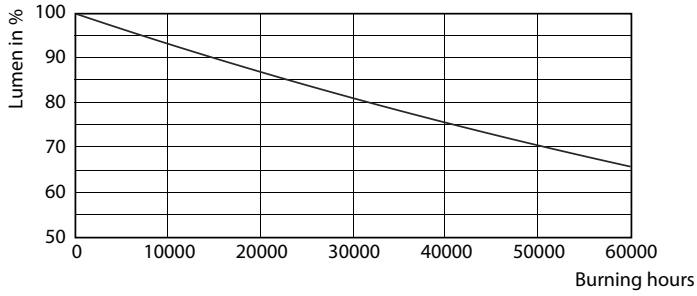

Kullanım Ömrü