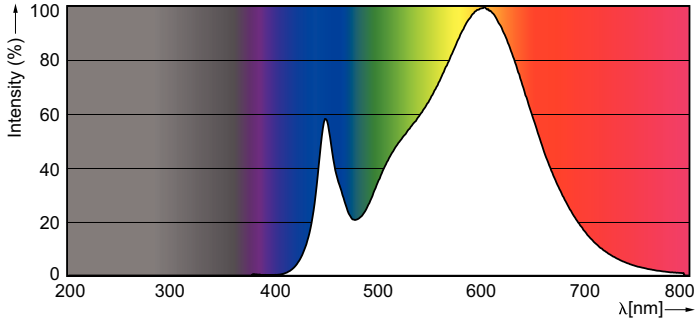

MASTER LEDtube InstantFit HF T5

Fotometrik bilgi