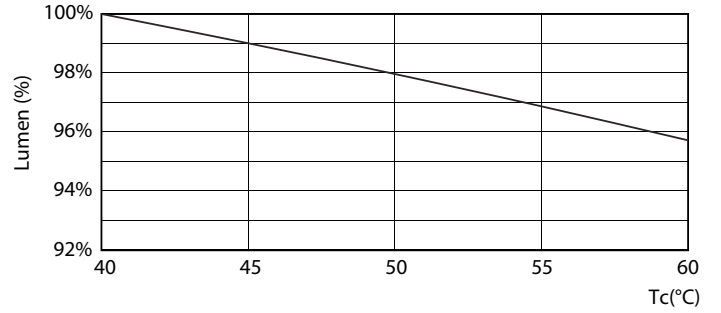

LEDtube 600mm 8W G5 830 1000lm

Kullanım Ömrü