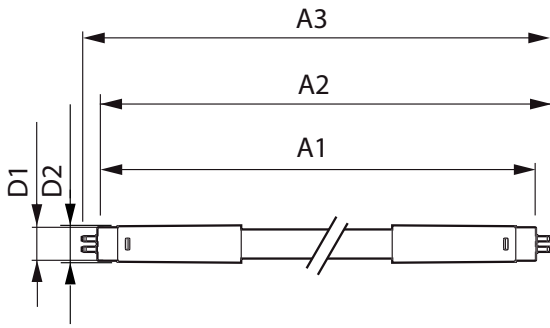

MASTER LEDtube InstantFit HF T5

Mekanik Ayrıntılar ve Muhafaza

Ürün Uzunluğu	1200 mm

Onay ve Uygulama

Enerji Verimliliği Etiketleri (EEL)	A+
Enerji Tasarruflu Ürün	Yes
Onay İşaretleri	CE işareti RoHS compliance KEMA Keur certificate
Enerji Tüketimi kWh/1000 sa	20 kWh

Ürün Verileri

Tam ürün kodu	871869674329400

Sipariş ürün adı	MAS LEDtube HF 1200mm HE 16.5W 830 T5
EAN/UPC - Ürün	8718696743294
Sipariş kodu	74329400
Numeratör - Paket Başına Miktar	1
Numeratör - Büyük kutu başına paket sayısı	10
Malzeme No. (12NC)	929001391002
Net Ağırlık (Parça Başına)	0,159 kg

Boyutlu çizim

TLED 1200mm 230V14W-28W 2100lm 160D 300

Product	D1	D2	A1	A2	A3
MAS LEDtube HF 1200mm HE 16.5W 830 T5	15,5 mm	18,8 mm	1149 mm	1156,1 mm	1163,2 mm

Fotometrik bilgi