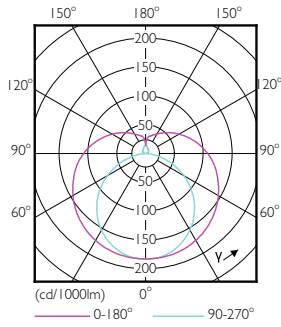

MASTER LEDtube InstantFit HF T5

Mekanik Ayrıntılar ve Muhafaza

Ürün Uzunluğu	1200 mm
---------------	---------

Onay ve Uygulama

Enerji Verimliliği Etiketleri (EEL)	A+
Enerji Tasarruflu Ürün	Yes
Onay İşaretleri	CE işareti RoHS compliance KEMA Keur certificate
Enerji Tüketimi kWh/1000 sa	20 kWh

Boyutlu çizim

TLED 1200mm 230V14W-28W 2100lm 160D 300

Product	D1	D2	A1	A2	A3
MAS LEDtube HF 1200mm HE 16.5W 830 T5	15,5 mm	18,8 mm	1149 mm	1156,1 mm	1163,2 mm

Fotometrik bilgi

LEDtube 1200mm 16-5W G5 830 2300lm