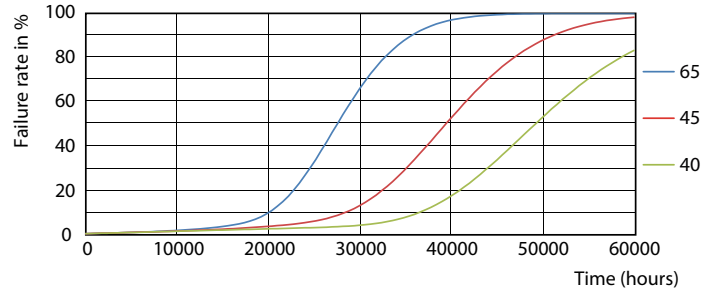

LEDtube 600mm 8W G5 830 1000lm

MASTER LEDtube InstantFit HF T5

Fotometrik bilgi

Kullanım Ömrü

LEDtube 600mm 8W G5 830 1000lm

LEDtube 600mm 8W G5 830 1000lm

LEDtube 600mm 8W G5 830 1000lm

LEDtube 600mm 8W G5 830 1000lm