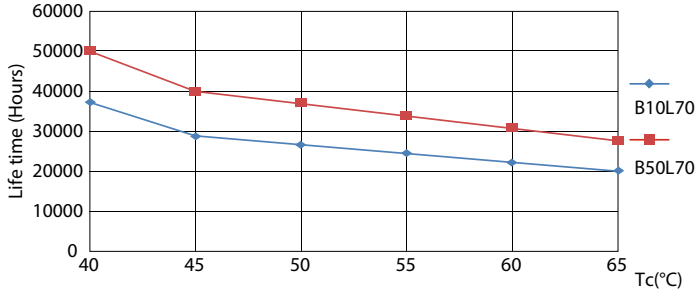

MASTER LEDtube InstantFit HF T5

Kullanım Ömrü

LEDtube 600mm 8W G5 830 1000lm