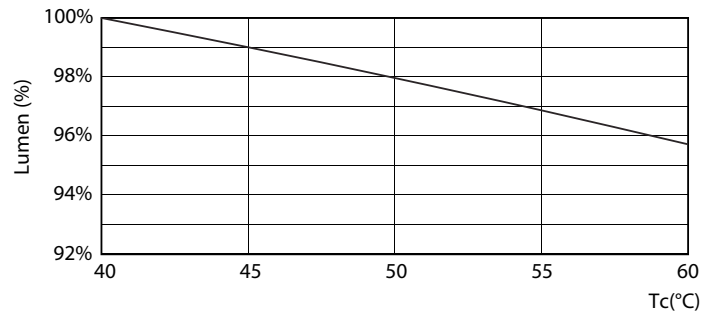

LEDtube 600mm 8W G5 830 1000lm

Tuổi thọ