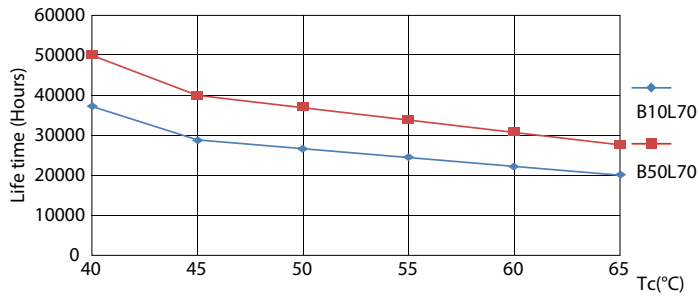

MASTER LEDtube InstantFit HF T5

Tuổi thọ

LEDtube 600mm 8W G5 830 1000lm