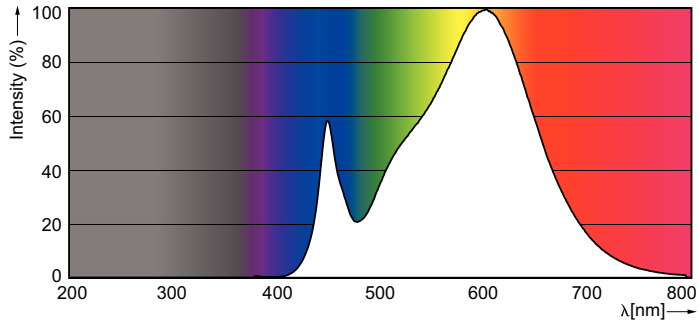

MASTER LEDtube InstantFit HF T5

Dữ liệu phân bố ánh sáng