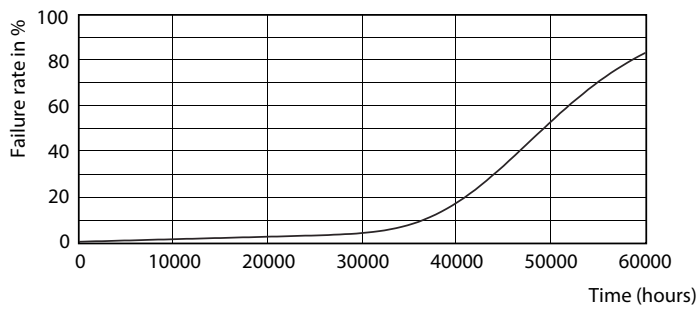

LEDtube 600mm 8W G5 830 1000lm

MASTER LEDtube InstantFit HF T5

Dữ liệu phân bố ánh sáng

Tuổi thọ

LEDtube 600mm 8W G5 830 1000lm

LEDtube 600mm 8W G5 830 1000lm

LEDtube 600mm 8W G5 830 1000lm

LEDtube 600mm 8W G5 830 1000lm