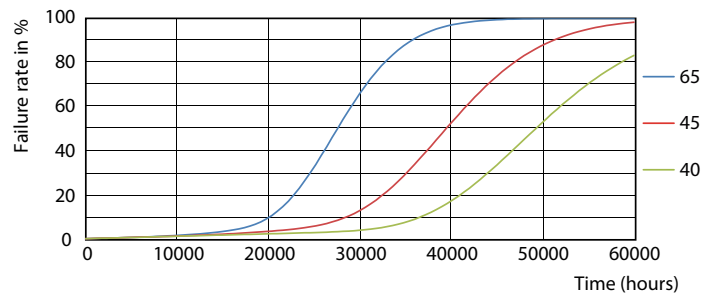

LEDtube 600mm 8W G5 830 1000lm

MASTER LEDtube InstantFit HF T5

Dữ liệu phân bố ánh sáng

Tuổi thọ

LEDtube 600mm 8W G5 830 1000lm

LEDtube 600mm 8W G5 830 1000lm

LEDtube 600mm 8W G5 830 1000lm

LEDtube 600mm 8W G5 830 1000lm