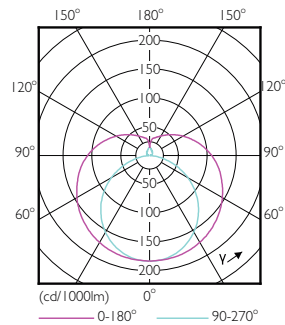

MASTER LEDtube InstantFit HF T5

Cơ khí và bộ vỏ

Chiều dài sản phẩm	1200 mm
Phê duyệt và Ứng dụng	
Nhân tiết kiệm năng lượng (EEL)	A+
Sản phẩm tiết kiệm năng lượng	Có
Dấu phê duyệt	TUV Dấu CE Tuân thủ RoHS Chứng nhận KEMA Keur
Mức tiêu thụ năng lượng kWh/1000 h	20 kWh

Bản vẽ kích thước

TLED 1200mm 230V14W-28W 2100lm 160D 300

Product	D1	D2	A1	A2	A3
MAS LEDtube HF 1200mm HE 16.5W 830 T5	15,5 mm	18,8 mm	1149 mm	1156,1 mm	1163,2 mm

Dữ liệu phân bố ánh sáng

LEDtube 1200mm 16-5W G5 830 2300lm