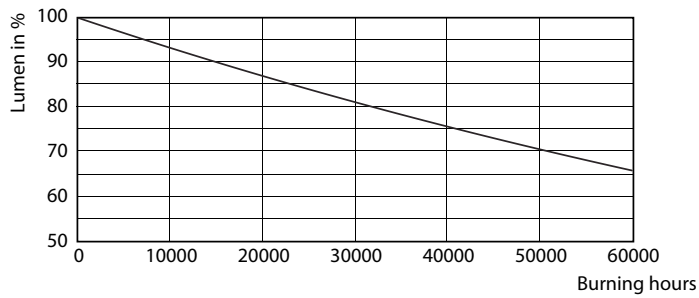

MASTER LEDtube InstantFit HF T5

Dữ liệu phân bố ánh sáng

Tuổi thọ

LEDtube 600mm 8W G5 830 1000lm

LEDtube 600mm 8W G5 830 1000lm