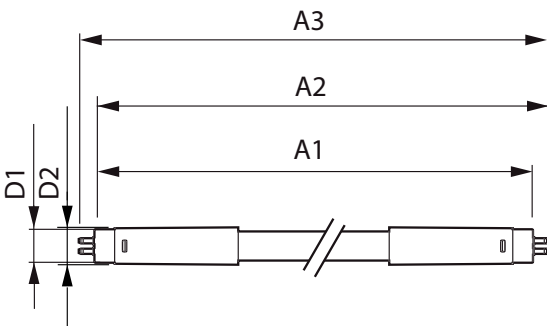

MASTER LEDtube InstantFit HF T5

Cơ khí và bộ vỏ

Chiều dài sản phẩm	1200 mm
Phê duyệt và Ứng dụng	
Nhân tiết kiệm năng lượng (EEL)	A+
Sản phẩm tiết kiệm năng lượng	Có
Dấu phê duyệt	TUV Dấu CE Tuân thủ RoHS Chứng nhận KEMA Keur
Mức tiêu thụ năng lượng kWh/1000 h	20 kWh

Bản vẽ kích thước

TLED 1200mm 230V14W-28W 2100lm 160D 300

Product	D1	D2	A1	A2	A3
MAS LEDtube HF 1200mm HE 16.5W 830 T5	15,5 mm	18,8 mm	1149 mm	1156,1 mm	1163,2 mm

Dữ liệu phân bố ánh sáng

LEDtube 1200mm 16-5W G5 830 2300lm