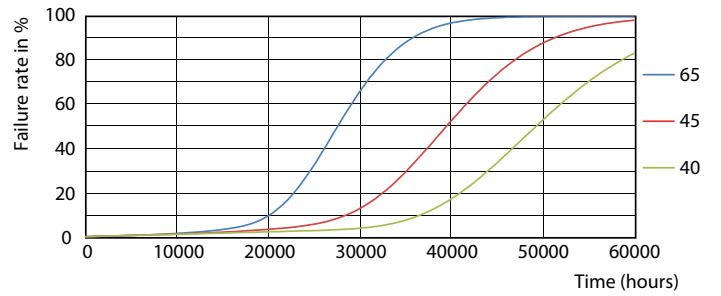

LEDtube 1200mm 16-5W G5 840 2500lm

MASTER LEDtube InstantFit HF T5

Photometric data

LEDtube 600mm 8W G5 830 1000lm

Lifetime

LEDtube 600mm 8W G5 830 1000lm

LEDtube 600mm 8W G5 830 1000lm

LEDtube 600mm 8W G5 830 1000lm