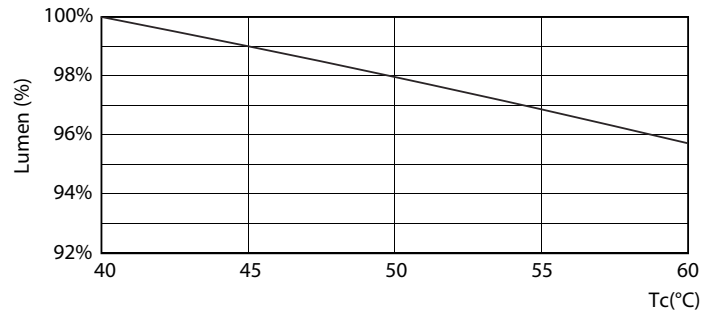

LEDtube 1200mm 16-5W G5 840 2500lm

MASTER LEDtube InstantFit HF T5

Photometric data

LEDtube 600mm 8W G5 830 1000lm

Lifetime

LEDtube 600mm 8W G5 830 1000lm

LEDtube 600mm 8W G5 830 1000lm

LEDtube 600mm 8W G5 830 1000lm