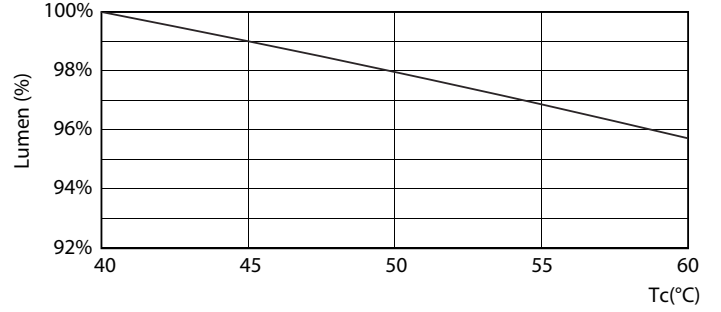

MASTER LEDtube InstantFit HF T5

Fotometrik bilgi

LEDtube 600mm 8W G5 830 1000lm

Kullanım Ömrü

LEDtube 600mm 8W G5 830 1000lm

LEDtube 600mm 8W G5 830 1000lm

LEDtube 600mm 8W G5 830 1000lm

LEDtube 600mm 8W G5 830 1000lm