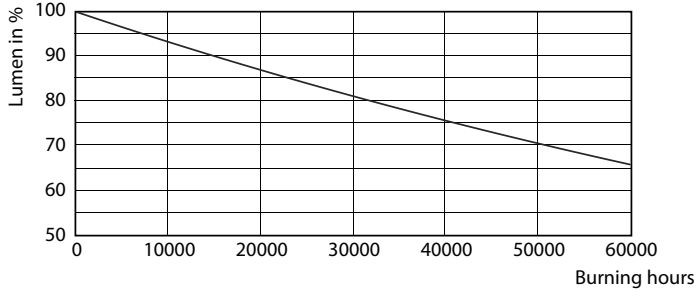

Kullanım Ömrü