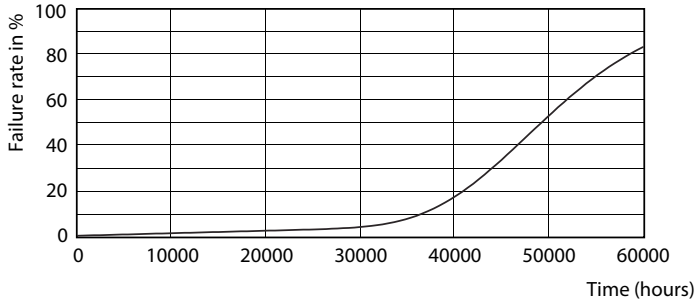

MASTER LEDtube InstantFit HF T5

Fotometrik bilgi

LEDtube 600mm 8W G5 830 1000lm

Kullanım Ömrü

LEDtube 600mm 8W G5 830 1000lm

LEDtube 600mm 8W G5 830 1000lm

LEDtube 600mm 8W G5 830 1000lm

LEDtube 600mm 8W G5 830 1000lm