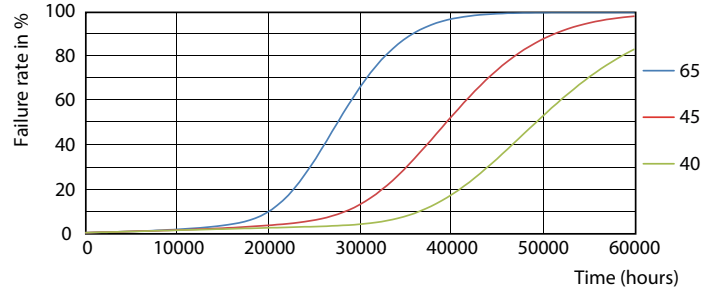

MASTER LEDtube InstantFit HF T5

Fotometrik bilgi

LEDtube 600mm 8W G5 830 1000lm

Kullanım Ömrü

LEDtube 600mm 8W G5 830 1000lm

LEDtube 600mm 8W G5 830 1000lm

LEDtube 600mm 8W G5 830 1000lm

LEDtube 600mm 8W G5 830 1000lm