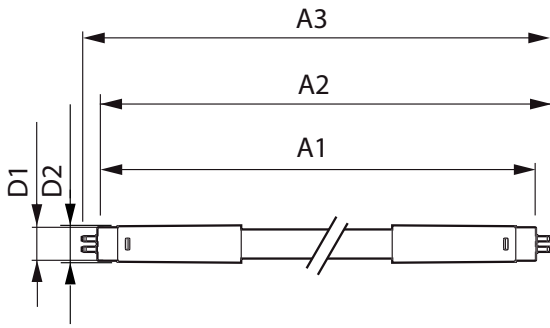

MASTER LEDtube InstantFit HF T5

Mekanik Ayrıntılar ve Muhafaza

Ürün Uzunluğu	1200 mm

Onay ve Uygulama

Enerji Verimliliği Etiketleri (EEL)	A++
Enerji Tasarruflu Ürün	Yes
Onay İşaretleri	CE işareti RoHS compliance KEMA Keur certificate
Enerji Tüketimi kWh/1000 sa	20 kWh

Ürün Verileri

Tam ürün kodu	871869674331700

Sipariş ürün adı	MAS LEDtube HF 1200mm HE 16.5W 840 T5
EAN/UPC - Ürün	8718696743317
Sipariş kodu	74331700
Numeratör - Paket Başına Miktar	1
Numeratör - Büyük kutu başına paket sayısı	10
Malzeme No. (12NC)	929001391102
Net Ağırlık (Parça Başı)	0,159 kg

Boyutlu çizim

TLED 1200mm 230V14W-28W 2100lm 160D 400

Product	D1	D2	A1	A2	A3
MAS LEDtube HF 1200mm HE 16.5W 840 T5	15,5 mm	18,8 mm	1149 mm	1156,1 mm	1163,2 mm