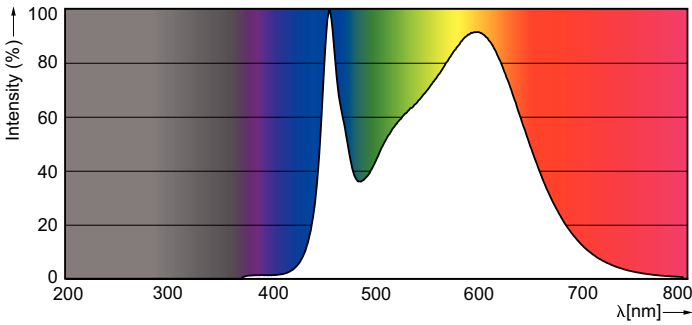

Fotometrik bilgi

LEDtube 13W G13 2100lm