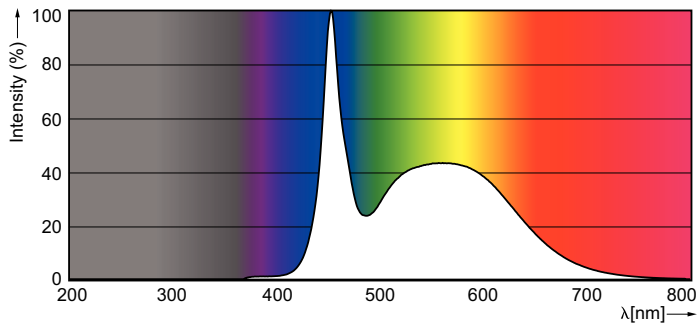

光度数据

LEDtube 1200mm 16-5W G5 865 2500lm