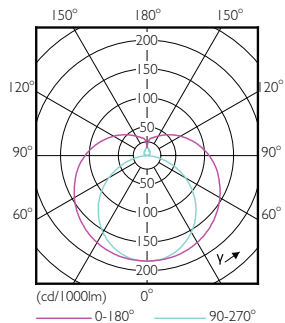

光度数据

LEDtube 1200mm 16-5W G5 865 2500lm

LEDtube 600mm 8W G5 830 1000lm

MASTER LEDtube InstantFit HF T5

壽命

LEDtube 600mm 8W G5 830 1000lm

LEDtube 600mm 8W G5 830 1000lm

LEDtube 600mm 8W G5 830 1000lm