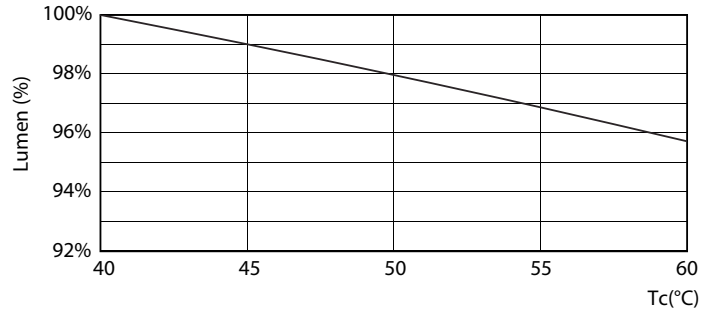

光度数据

LEDtube 1200mm 16-5W G5 865 2500lm

LEDtube 600mm 8W G5 830 1000lm

MASTER LEDtube InstantFit HF T5

壽命

LEDtube 600mm 8W G5 830 1000lm

LEDtube 600mm 8W G5 830 1000lm

LEDtube 600mm 8W G5 830 1000lm