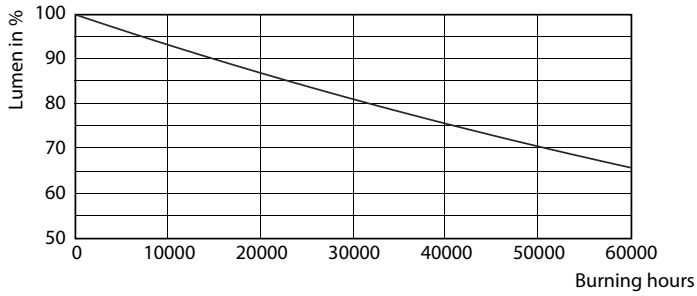

光度数据

LEDtube 1200mm 16-5W G5 865 2500lm

LEDtube 600mm 8W G5 830 1000lm

MASTER LEDtube InstantFit HF T5

壽命

LEDtube 600mm 8W G5 830 1000lm

LEDtube 600mm 8W G5 830 1000lm

LEDtube 600mm 8W G5 830 1000lm