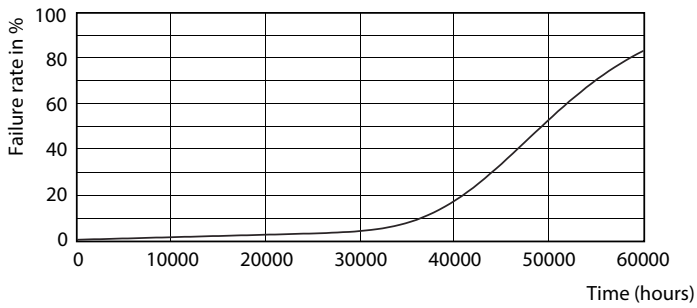

光度数据

LEDtube 1200mm 16-5W G5 865 2500lm

LEDtube 600mm 8W G5 830 1000lm

MASTER LEDtube InstantFit HF T5

壽命

LEDtube 600mm 8W G5 830 1000lm

LEDtube 600mm 8W G5 830 1000lm

LEDtube 600mm 8W G5 830 1000lm