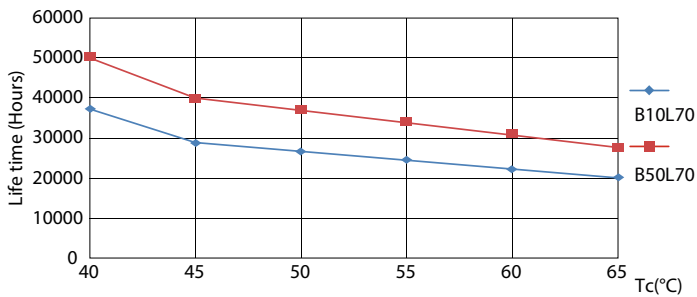

LEDtube 600mm 8W G5 830 1000lm

LEDtube 600mm 8W G5 830 1000lm