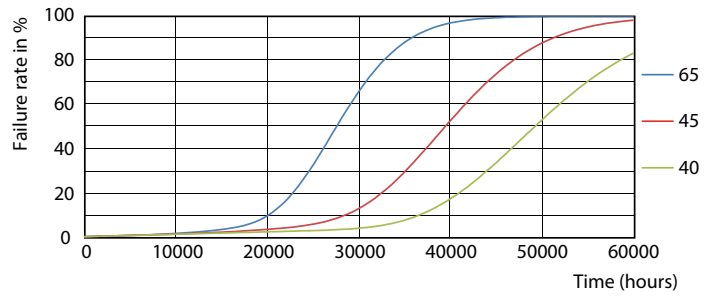

光度数据

LEDtube 1200mm 16-5W G5 865 2500lm

LEDtube 600mm 8W G5 830 1000lm

MASTER LEDtube InstantFit HF T5

壽命

LEDtube 600mm 8W G5 830 1000lm

LEDtube 600mm 8W G5 830 1000lm

LEDtube 600mm 8W G5 830 1000lm