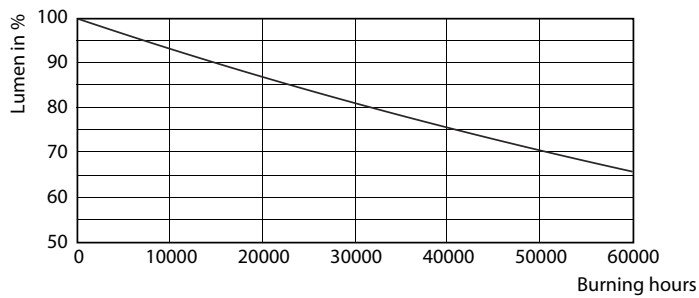

LEDtube 1500mm 20W G5 830 2800lm

LEDtube 600mm 8W G5 830 1000lm

MASTER LEDtube InstantFit HF T5

Φωτομετρικά δεδομένα

LEDtube 600mm 8W G5 830 1000lm

Διάρκεια ζωής

LEDtube 600mm 8W G5 830 1000lm

LEDtube 600mm 8W G5 830 1000lm