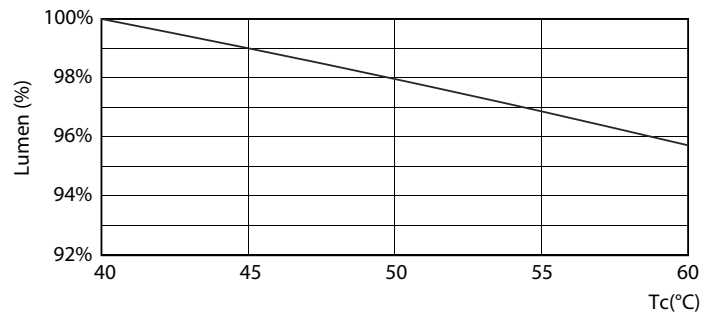

LEDtube 1500mm 20W G5 830 2800lm

LEDtube 600mm 8W G5 830 1000lm

MASTER LEDtube InstantFit HF T5

Φωτομετρικά δεδομένα

LEDtube 600mm 8W G5 830 1000lm

Διάρκεια ζωής

LEDtube 600mm 8W G5 830 1000lm

LEDtube 600mm 8W G5 830 1000lm