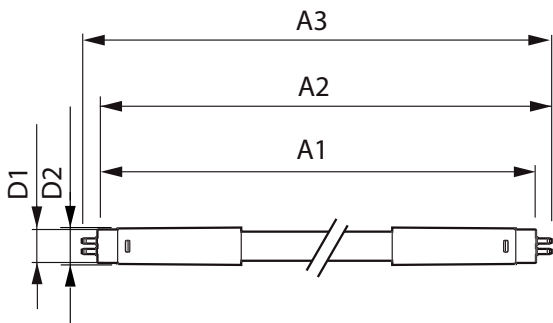

MASTER LEDtube InstantFit HF T5

Μέγιστη θερμ. περιβλήματος λειτουργίας (ονομ.)	65 °C
Συστήματα ελέγχου και ρύθμιση της έντασης	
Δυνατότητα ρύθμισης της έντασης φωτισμού	Όχι
Μηχανικά εξαρτήματα και περιβλήμα	
Μήκος προϊόντος	1500 mm
Έγκριση και εφαρμογή	
Επίπεδα Ενεργειακής Απόδοσης (EEL)	A+
Προϊόν εξοικονόμησης ενέργειας	Yes
Διαπιστεύσεις	Σήμανση CE RoHS compliance KEMA Keur certificate
Κατανάλωση ενέργειας kWh/1000 ώρες	24 kWh

Στοιχεία προϊόντος

Πλήρης κωδικός προϊόντος	871869674335500
Όνομα παραγωγέας προϊόντος	MAS LEDtube HF 1500mm HE 20W 830 T5
EAN/UPC	8718696743355
Κωδικός παραγωγέας	74335500
Local Code	MLDT5HE201583HF
Αριθμητής - Ποσότητα ανά συσκευασία	1
Αριθμητής - Πακέτα ανά εξωτερικό κουτί	10
Αρ. υλικού (12NC)	929001391302
Καθαρό βάρος (τεμάχιο)	0,196 kg

Σχεδιάγραμμα διαστάσεων

TLED 1500mm 230V17W-35W 2600lm 160D 300

Product	D1	D2	A1	A2	A3
MAS LEDtube HF 1500mm HE 20W 830 T5	15,5 mm	18,8 mm	1449 mm	1456,1 mm	1463,2 mm

Φωτομετρικά δεδομένα

LEDtube 1500mm 20W G5 830 2800lm