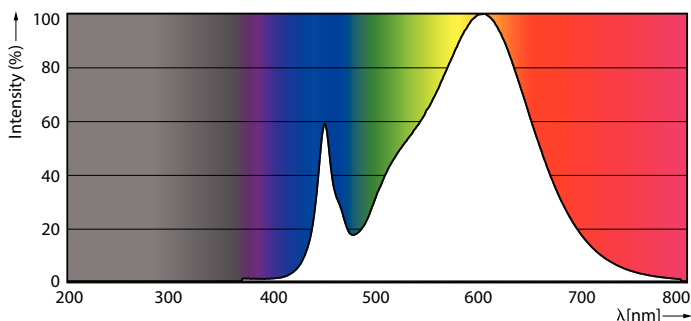

LEDtube 600mm 8W G5 830 1000lm