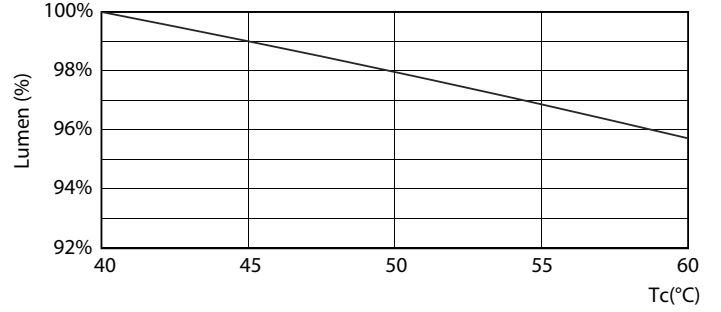

LEDtube 600mm 8W G5 830 1000lm

MASTER LEDtube InstantFit HF T5

Fotometrik bilgi

LEDtube 600mm 8W G5 830 1000lm

Kullanım Ömrü

LEDtube 600mm 8W G5 830 1000lm

LEDtube 600mm 8W G5 830 1000lm

LEDtube 600mm 8W G5 830 1000lm