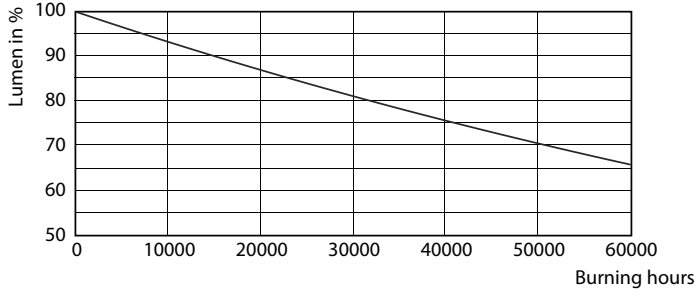

LEDtube 600mm 8W G5 830 1000lm

MASTER LEDtube InstantFit HF T5

Fotometrik bilgi

LEDtube 600mm 8W G5 830 1000lm

Kullanım Ömrü

LEDtube 600mm 8W G5 830 1000lm

LEDtube 600mm 8W G5 830 1000lm

LEDtube 600mm 8W G5 830 1000lm