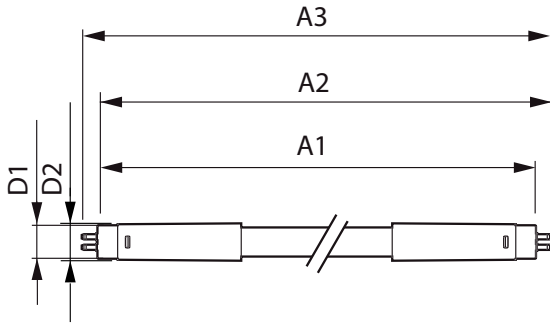

MASTER LEDtube InstantFit HF T5

Mekanik Ayrıntılar ve Muhafaza

Ürün Uzunluğu	1500 mm
Enerji Verimliliği Etiketleri (EEL)	A+
Enerji Tasarruflu Ürün	Yes
Onay İşaretleri	CE işareti RoHS compliance KEMA Keur certificate
Enerji Tüketimi kWh/1000 sa	24 kWh

Ürün Verileri

Tam ürün kodu	871869674335500

Sipariş ürün adı	MAS LEDtube HF 1500mm HE 20W 830 T5
EAN/UPC - Ürün	8718696743355
Sipariş kodu	74335500
Numeratör - Paket Başına Miktar	1
Numeratör - Büyük kutu başına paket sayısı	10
Malzeme No. (12NC)	929001391302
Net Ağırlık (Parça Başı)	0,196 kg

Boyutlu çizim

TLED 1500mm 230V17W-35W 2600lm 160D 300

Product	D1	D2	A1	A2	A3
MAS LEDtube HF 1500mm HE 20W 830 T5	15,5 mm	18,8 mm	1449 mm	1456,1 mm	1463,2 mm

Fotometrik bilgi

LEDtube 1500mm 20W G5 830 2800lm