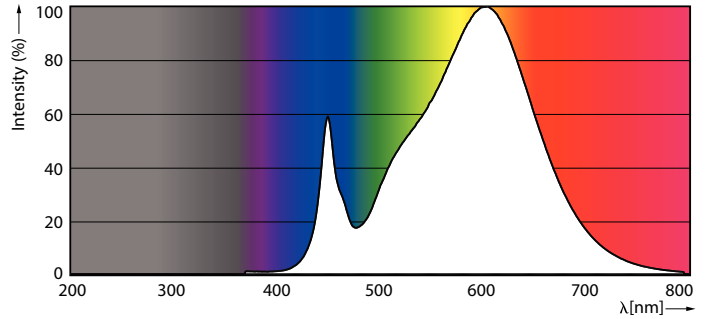

LEDtube 600mm 8W G5 830 1000lm