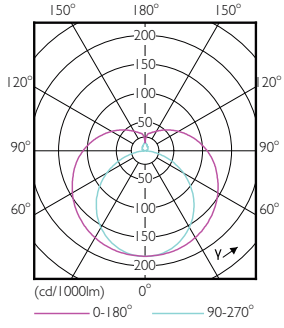

MASTER LEDtube InstantFit HF T5

Fotometrik bilgi

LEDtube 600mm 8W G5 830 1000lm