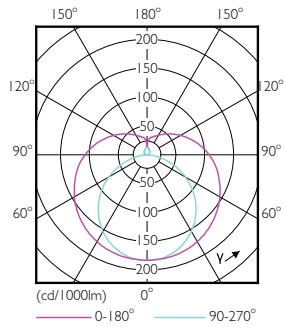

Fotometrické údaje

LEDtube 1500mm 20W G5 840 3000lm

LEDtube 1500mm 20W G5 840 3000lm

MASTER LEDtube InstantFit HF T5

Fotometrické údaje

LEDtube 600mm 8W G5 830 1000lm

Životnost

LEDtube 600mm 8W G5 830 1000lm