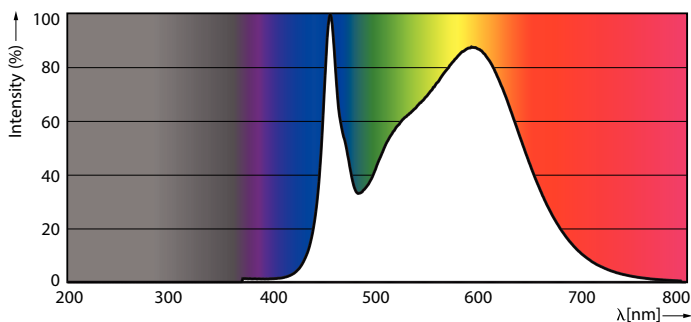

Fotometrické údaje

LEDtube 1500mm 20W G5 840 3000lm

LEDtube 1500mm 20W G5 840 3000lm

MASTER LEDtube InstantFit HF T5

Fotometrické údaje

LEDtube 600mm 8W G5 830 1000lm

Životnost

LEDtube 600mm 8W G5 830 1000lm