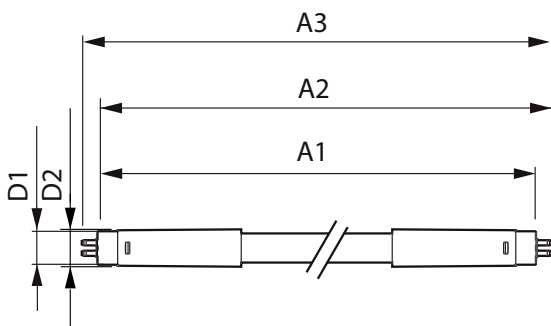

MASTER LEDtube InstantFit HF T5

Mechanical and Housing

Délka výrobku 1500 mm

Approval and Application

Štítek energetické účinnosti (EEL) A++

Výrobek šetřící energii Yes

Značky schválení CE marking RoHS compliance KEMA
Keur certificate

Spotřeba energie kWh/1000 h 24 kWh

Product Data

Úplný kód výrobku 871869674337900

Objednávací název produktu MAS LEDtube HF 1500mm HE 20W 840 T5

EAN/UPC – výrobek 8718696743379

Objednávací kód 74337900

Číslování – počet v balení 1

Číslování – balení v krabici 10

Materiál č. (12NC) 929001391402

Celková hmotnost (kus) 0,196 kg

Rozměrové výkresy

TLED 1500mm 230V17W-35W 2600lm 160D 400

Product	D1	D2	A1	A2	A3
MAS LEDtube HF 1500mm HE 20W 840 T5	15,5 mm	18,8 mm	1449 mm	1456,1 mm	1463,2 mm