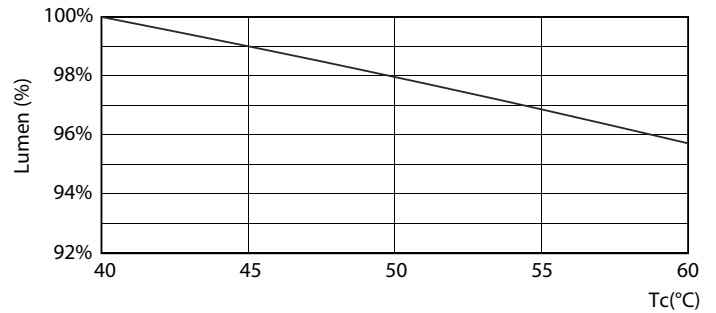

Fotometrické údaje

LEDtube 1500mm 20W G5 840 3000lm

LEDtube 1500mm 20W G5 840 3000lm

MASTER LEDtube InstantFit HF T5

Fotometrické údaje

LEDtube 600mm 8W G5 830 1000lm

Životnost

LEDtube 600mm 8W G5 830 1000lm