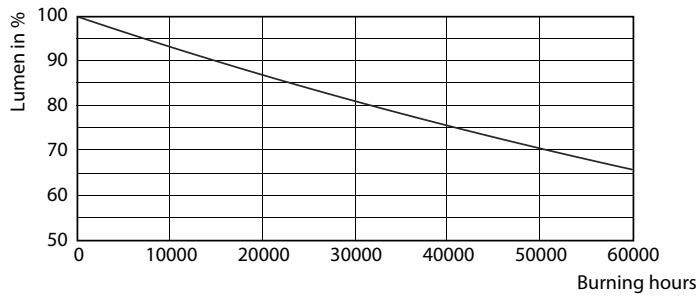

Fotometrické údaje

LEDtube 1500mm 20W G5 840 3000lm

LEDtube 1500mm 20W G5 840 3000lm

MASTER LEDtube InstantFit HF T5

Fotometrické údaje

LEDtube 600mm 8W G5 830 1000lm

Životnost

LEDtube 600mm 8W G5 830 1000lm