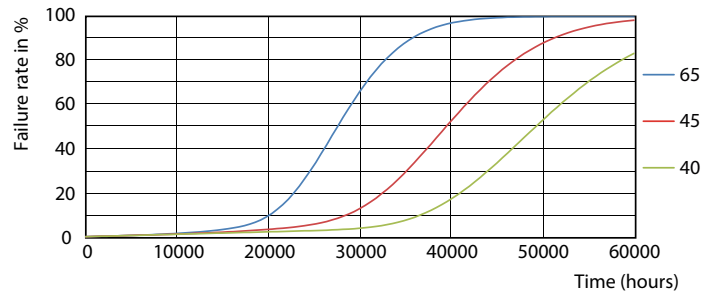

MASTER LEDtube InstantFit HF T5

Fotometriske data

LEDtube 600mm 8W G5 830 1000lm

Levetid

LEDtube 600mm 8W G5 830 1000lm

LEDtube 600mm 8W G5 830 1000lm

LEDtube 600mm 8W G5 830 1000lm

LEDtube 600mm 8W G5 830 1000lm