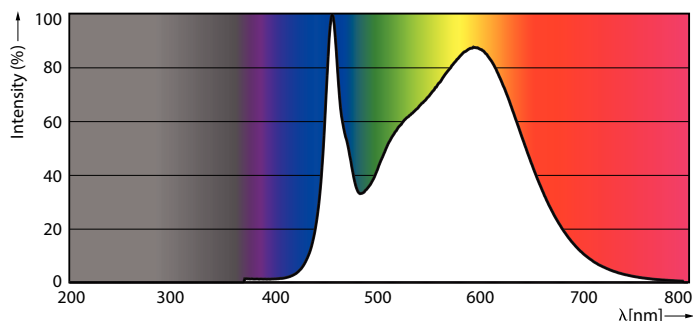

LEDtube 1500mm 20W G5 840 3000lm

LEDtube 1500mm 20W G5 840 3000lm