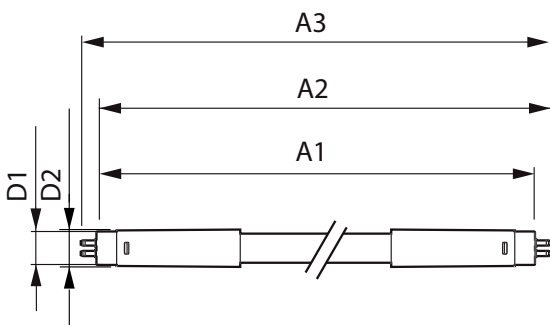

Målskitse

TLED 1500mm 230V17W-35W 2600lm 160D 400

Product	D1	D2	A1	A2	A3
MAS LEDtube HF 1500mm HE 20W 840 T5	15,5 mm	18,8 mm	1449 mm	1456,1 mm	1463,2 mm

Fotometriske data

LEDtube 1500mm 20W G5 840 3000lm

LEDtube 1500mm 20W G5 840 3000lm