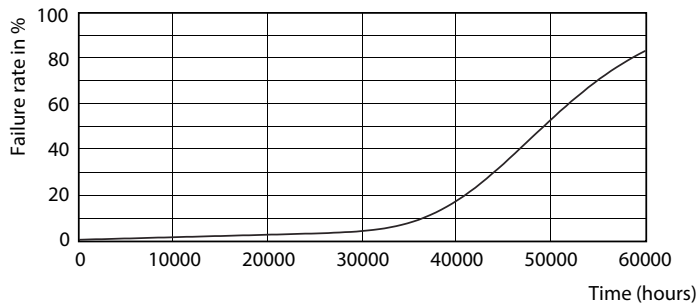

LEDtube 1500mm 20W G5 840 3000lm

LEDtube 1500mm 20W G5 840 3000lm

MASTER LEDtube InstantFit HF T5

Photometric data

LEDtube 600mm 8W G5 830 1000lm

Lifetime

LEDtube 600mm 8W G5 830 1000lm

LEDtube 600mm 8W G5 830 1000lm