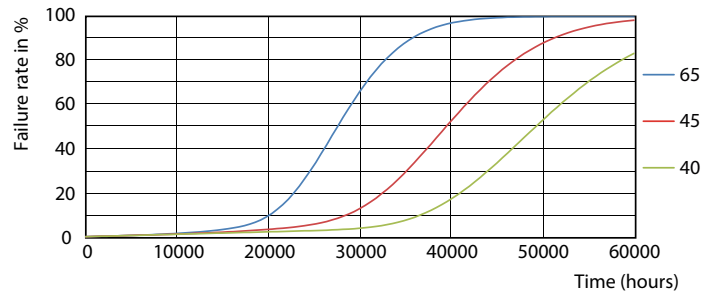

LEDtube 600mm 8W G5 830 1000lm