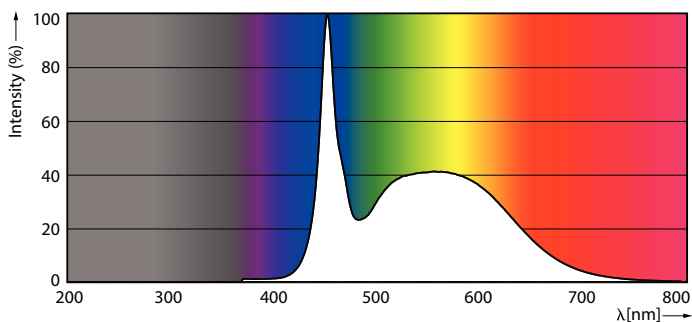

Fotometrické údaje

LEDtube 1500mm 20W G5 865 3000lm

LEDtube 1500mm 20W G5 865 3000lm

MASTER LEDtube InstantFit HF T5

Fotometrické údaje

LEDtube 600mm 8W G5 830 1000lm

Životnost

LEDtube 600mm 8W G5 830 1000lm