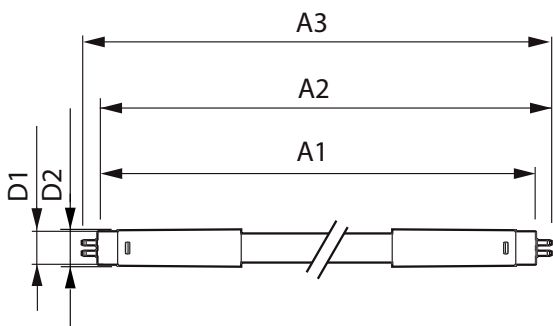

MASTER LEDtube InstantFit HF T5

Mechanical and Housing

Délka výrobku 1500 mm

Approval and Application

Štítek energetické účinnosti (EEL) A++

Výrobek šetřící energii Yes

Značky schválení CE marking RoHS compliance KEMA
Keur certificate

Spotřeba energie kWh/1000 h 24 kWh

Product Data

Úplný kód výrobku 871869674339300

Objednávací název produktu MAS LEDtube HF 1500mm HE 20W 865 T5

EAN/UPC – výrobek 8718696743393

Objednávací kód 74339300

Číslování – počet v balení 1

Číslování – balení v krabici 10

Materiál č. (12NC) 929001391502

Celková hmotnost (kus) 0,200 kg

Rozměrové výkresy

TLED 1500mm 230V17W-35W 2600lm 160D 650

Product	D1	D2	A1	A2	A3
MAS LEDtube HF 1500mm HE 20W 865 T5	15,5 mm	18,8 mm	1449 mm	1456,1 mm	1463,2 mm

Fotometrické údaje

LEDtube 1500mm 20W G5 865 3000lm