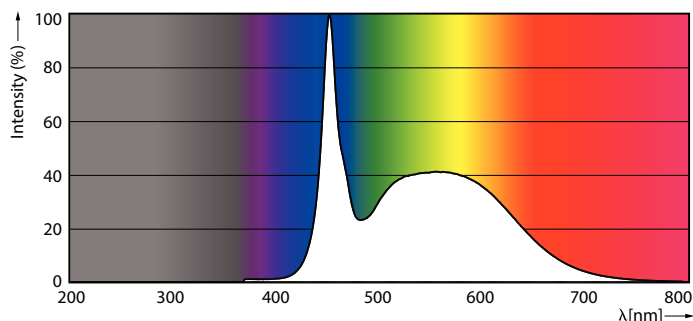

LEDtube 1500mm 20W G5 865 3000lm

LEDtube 1500mm 20W G5 865 3000lm