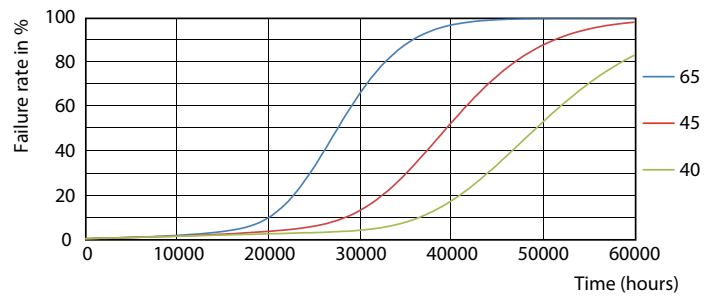

MASTER LEDtube InstantFit HF T5

Fotometriske data

LEDtube 600mm 8W G5 830 1000lm

Levetid

LEDtube 600mm 8W G5 830 1000lm

LEDtube 600mm 8W G5 830 1000lm

LEDtube 600mm 8W G5 830 1000lm

LEDtube 600mm 8W G5 830 1000lm