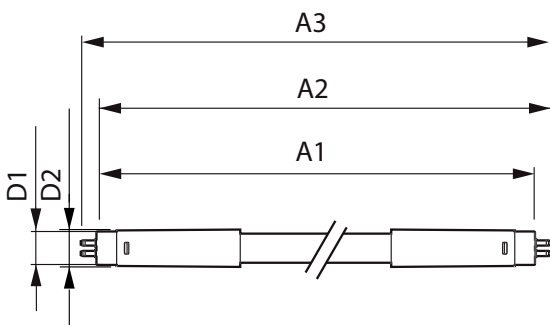

MASTER LEDtube InstantFit HF T5

Lysstyringssystemer og dæmpning

Dæmpbar	Nej

Mekanik og armaturhus

Produktlængde	1500 mm

Godkendelse og anvendelsesområde

Energimærket (EEL)	A++
Energibesparende produkt	Yes
Godkendelser	TUV CE mærkning RoHS compliance KEMA Keur certificate
Energiforbrug kWh/1000 t.	24 kWh

Produktdata

Fuldstændig produktkode	871869674339300

Ordreproduktnavn	MAS LEDtube HF 1500mm HE 20W 865 T5
EAN/UPC – produkt	8718696743393
Ordrekode	74339300
Lokal ordrekode	2057808758
Tæller – antal pr. pakke	1
Tæller – antal pakker pr. kasse (udvendig emballage)	10
SAP-materiale	929001391502
Nettovægt (stykke)	0,200 kg

Målskitse

TLED 1500mm 230V17W-35W 2600lm 160D 650

Product	D1	D2	A1	A2	A3
MAS LEDtube HF 1500mm HE 20W 865 T5	15,5 mm	18,8 mm	1449 mm	1456,1 mm	1463,2 mm

Fotometriske data