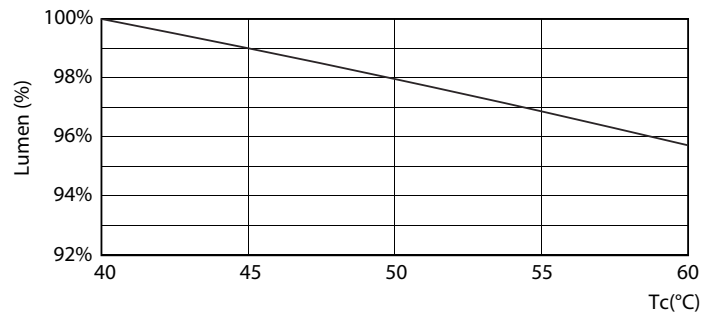

MASTER LEDtube InstantFit HF T5

Fotometriske data

LEDtube 600mm 8W G5 830 1000lm

Levetid

LEDtube 600mm 8W G5 830 1000lm

LEDtube 600mm 8W G5 830 1000lm

LEDtube 600mm 8W G5 830 1000lm

LEDtube 600mm 8W G5 830 1000lm