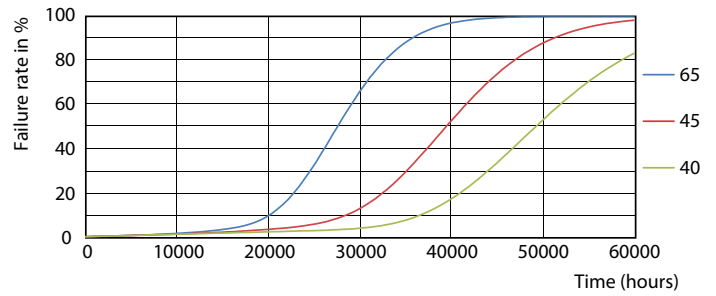

## Käyttöikä

LEDtube 600mm 8W G5 830 1000lm

LEDtube 600mm 8W G5 830 1000lm

LEDtube 600mm 8W G5 830 1000lm

LEDtube 600mm 8W G5 830 1000lm