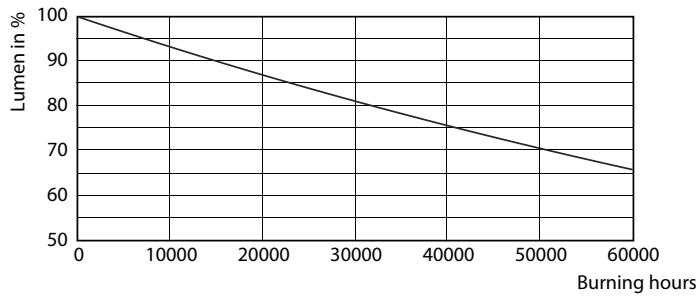

MASTER LEDtube InstantFit HF T5

Valonjakotiedot

Käyttöikä

LEDtube 600mm 8W G5 830 1000lm