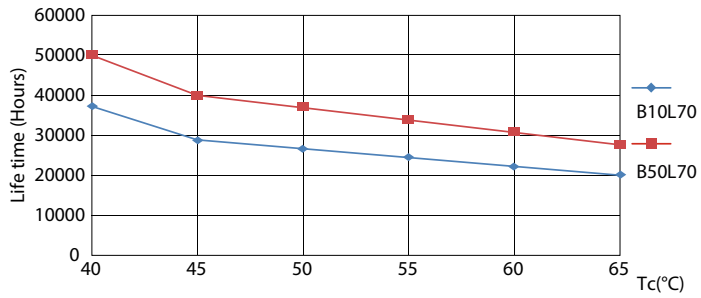

MASTER LEDtube InstantFit HF T5

Käyttöikä

LEDtube 600mm 8W G5 830 1000lm