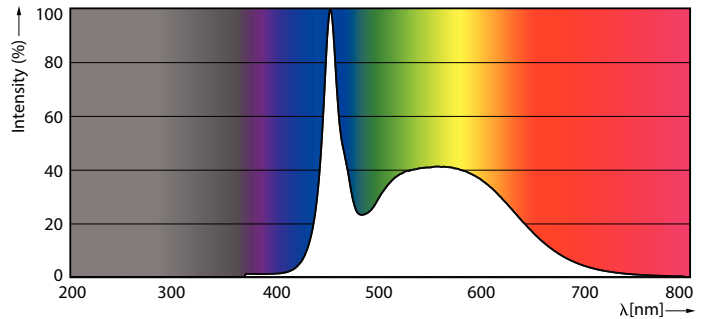

LEDtube 1500mm 20W G5 865 3000lm