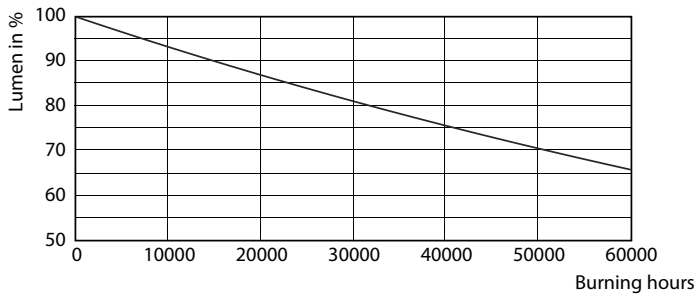

LEDtube 1500mm 20W G5 865 3000lm

MASTER LEDtube InstantFit HF T5

Photometric data

LEDtube 600mm 8W G5 830 1000lm

Lifetime

LEDtube 600mm 8W G5 830 1000lm

LEDtube 600mm 8W G5 830 1000lm

LEDtube 600mm 8W G5 830 1000lm