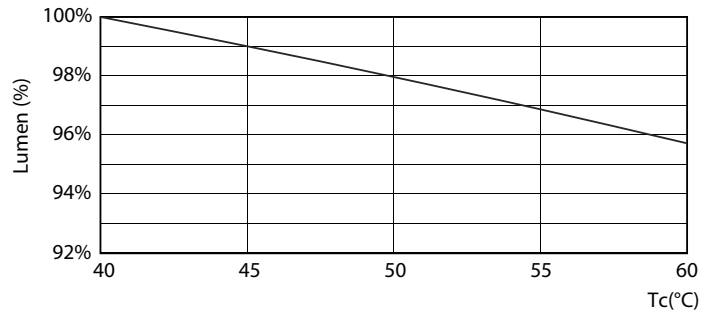

LEDtube 1500mm 20W G5 865 3000lm

MASTER LEDtube InstantFit HF T5

Photometric data

LEDtube 600mm 8W G5 830 1000lm

Lifetime

LEDtube 600mm 8W G5 830 1000lm

LEDtube 600mm 8W G5 830 1000lm

LEDtube 600mm 8W G5 830 1000lm