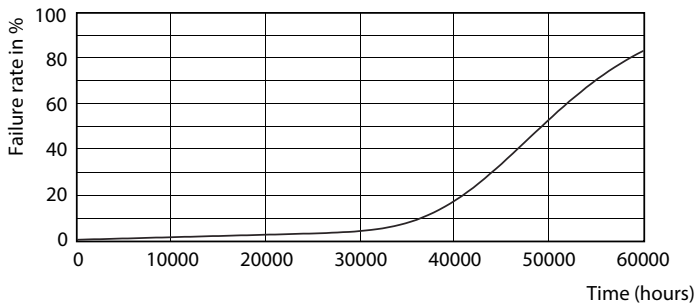

LEDtube 1500mm 20W G5 865 3000lm

MASTER LEDtube InstantFit HF T5

Photometric data

LEDtube 600mm 8W G5 830 1000lm

Lifetime

LEDtube 600mm 8W G5 830 1000lm

LEDtube 600mm 8W G5 830 1000lm

LEDtube 600mm 8W G5 830 1000lm