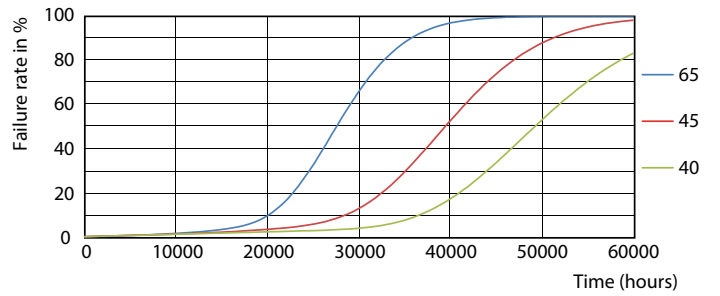

LEDtube 1500mm 20W G5 865 3000lm

MASTER LEDtube InstantFit HF T5

Photometric data

LEDtube 600mm 8W G5 830 1000lm

Lifetime

LEDtube 600mm 8W G5 830 1000lm

LEDtube 600mm 8W G5 830 1000lm

LEDtube 600mm 8W G5 830 1000lm