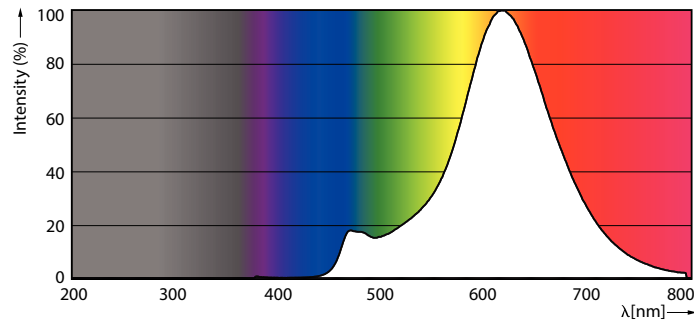

Photometrische Daten

LEDbulb 14W E27 820 CL A60