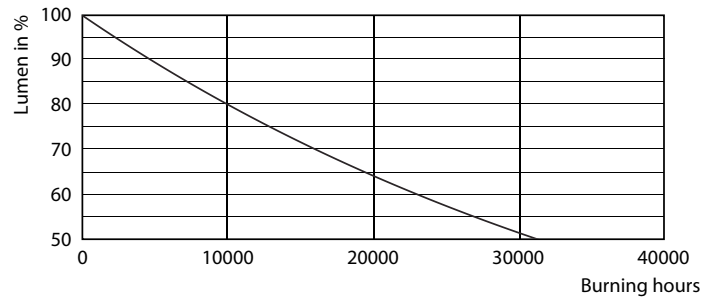

LEDbulb dekorativ

Lebensdauer

LEDbulb 14W E27 820 CL A60

LEDbulb 14W E27 820 CL A60