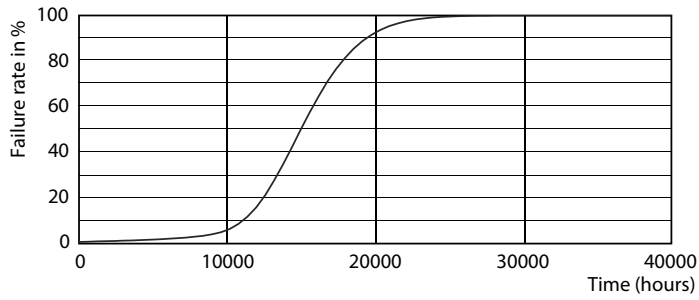

LEDbulb dekorativ

Lebensdauer

LEDbulb 14W E27 820 CL A60

LEDbulb 14W E27 820 CL A60