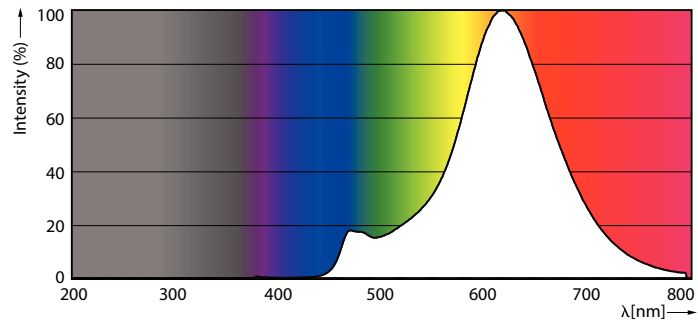

Photometrische Daten

LEDbulb 14W E27 820 CL A60