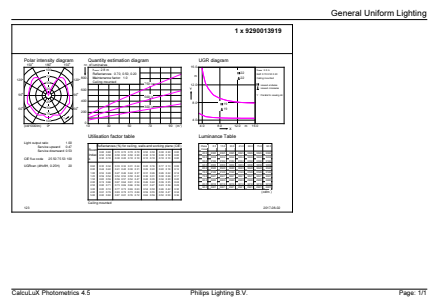

Produkt Daten

Allgemeine Eigenschaften	
Socket	E27 [E27]
Nennlebensdauer (Nom)	15000 h
Schaltzyklus	20000X
Technischer Typ	2.3-14W
Lichttechnische Daten	
Farbcode	820 [CCT von 2000 K]
Lichtstrom (Nom)	125 lm
Nennlichtstrom (Nom)	125 lm
Lichtfarbe	Flamme
Ähnlichste Farbtemperatur (Nom)	2000 K
Nennlichtausbeute (Nom)	54,35 lm/W
Farbkonsistenz	<6
Farbwiedergabeindex (Nom.)	80
Restlichtstrom am Ende der Nennlebensdauer (Nom)	70 %
Elektrische Kenndaten	
Eingangsfrequenz	50 bis 60 Hz

Abmessungsskizzen

A60 230V 2-15W 125lm 2000K E27 ND Fila

Product	D	C
CLA LEDBulb SP ND 2.3-14W E27 GOLD A60CL	60 mm	106 mm

Photometrische Daten

LEDbulb 14W E27 820 CL A60

CLA LEDbulb 14W E27 820 CL A60

LEDbulb dekorativ