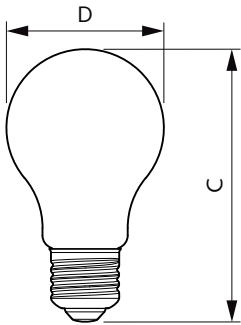

Produkt Daten

Allgemeine Eigenschaften	
Socket	E27 [E27]
Nennlebensdauer (Nom)	15000 h
Schaltzyklus	20000X
Technischer Typ	2.3-14W
Lichttechnische Daten	
Farbcode	820 [CCT von 2000 K]
Lichtstrom (Nom)	125 lm
Nennlichtstrom (Nom)	125 lm
Lichtfarbe	Flamme
Ähnlichste Farbtemperatur (Nom)	2000 K
Nennlichtausbeute (Nom)	54,35 lm/W
Farbkonsistenz	<6
Farbwiedergabeindex (Nom.)	80
Restlichtstrom am Ende der Nennlebensdauer (Nom)	70 %
Elektrische Kenndaten	
Eingangsfrequenz	50 bis 60 Hz

Power (Rated) (Nom)	2.3 W
Lampenstrom (Nom)	26 mA
Äquivalente Leistung	14 W
Startzeit (Nom)	0,5 s
Aufwärmzeit bis 60 % Licht (Nom)	0.5 s
Leistungsfaktor (Nom)	0.4
Spannung (Nom)	220-240 V
Temperaturkenndaten	
Gehäusetemperatur (max)	60 °C
Dimmen	
Dimmbar	Nein
Mechanische Kenndaten	
Kolbenausführung	Klar (CL)
Zulassungen und Anwendungseigenschaften	
Energieeffizienz-Label (EEL)	A+

Abmessungsskizzen

A60 230V 2-15W 125lm 2000K E27 ND Fila

Product	D	C
CLA LEDBulb SP ND 2.3-14W E27 GOLD A60CL	60 mm	106 mm

Photometrische Daten

LEDbulb 14W E27 820 CL A60

CLA LEDbulb 14W E27 820 CL A60

LEDbulb dekorativ