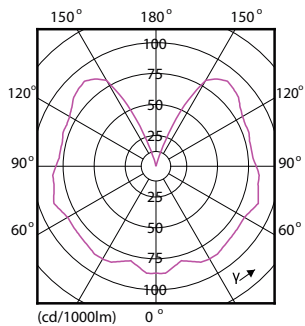

Produkt Daten

Allgemeine Eigenschaften	
Socket	E27 [E27]
Nennlebensdauer (Nom)	15000 h
Schaltzyklus	20000X
Technischer Typ	2.3-14W
Lichttechnische Daten	
Farbcode	820 [CCT von 2000 K]
Lichtstrom (Nom)	125 lm
Nennlichtstrom (Nom)	125 lm
Lichtfarbe	Flamme
Ähnlichste Farbtemperatur (Nom)	2000 K
Nennlichtausbeute (Nom)	54,35 lm/W
Farbkonsistenz	<6
Farbwiedergabeindex (Nom.)	80
Restlichtstrom am Ende der Nennlebensdauer (Nom)	70 %
Elektrische Kenndaten	
Eingangsfrequenz	50 bis 60 Hz

Abmessungsskizzen

A60 230V 2-15W 125lm 2000K E27 ND Fila

Product	D	C
CLA LEDBulb SP ND 2.3-14W E27 GOLD A60CL	60 mm	106 mm

Photometrische Daten

LEDbulb 14W E27 820 CL A60

CLA LEDbulb 14W E27 820 CL A60

LEDbulb dekorativ