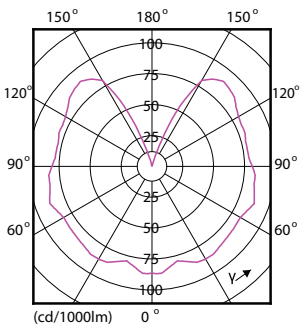

Διακοσμητικοί λαμπτήρες LEDbulb

Έγκριση και εφαρμογή

Επίπεδα Ενεργειακής Απόδοσης (EEL)	A+
Κατανάλωση ενέργειας kWh/1000 ώρες	3 kWh

Στοιχεία προϊόντος

Πλήρης κωδικός προϊόντος	871869674411600
Όνομα παραγωγίας προϊόντος	CLA LEDBulb SP ND 2.3-14W E27 GOLD A60CL
EAN/UPC	8718696744116

Κωδικός παραγγελίας	74411600
Local Code	CLED2.3E27A60G
Αριθμητής - Ποσότητα ανά συσκευασία	1
Αριθμητής - Πακέτα ανά εξωτερικό κουτί	10
Αρ. υλικού (12NC)	929001391902
Καθαρό βάρος (τεμάχιο)	0,030 kg

Σχεδιάγραμμα διαστάσεων

Product	D	C
CLA LEDBulb SP ND 2.3-14W E27 GOLD A60CL	60 mm	106 mm

Φωτομετρικά δεδομένα