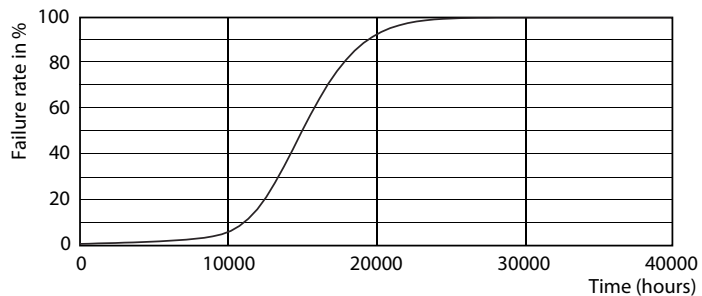

Διακοσμητικοί λαμπτήρες LEDbulb

Διάρκεια ζωής

LEDbulb 14W E27 820 CL A60

LEDbulb 14W E27 820 CL A60