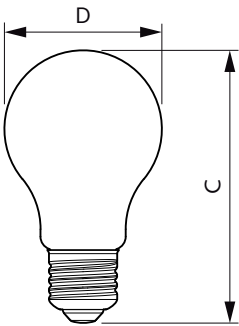

## Σχεδιάγραμμα διαστάσεων

A60 230V 2-15W 125lm 2000K E27 ND Fila

Product	D	C
CLA LEDBulb SP ND 2.3-14W E27 GOLD A60CL	60 mm	106 mm