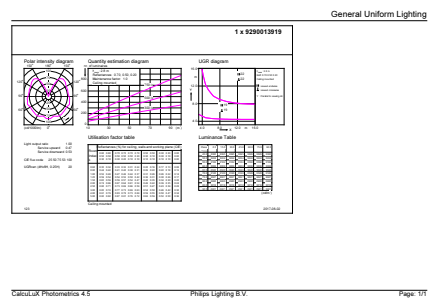

CLA LEDbulb 14W E27 820 CL A60