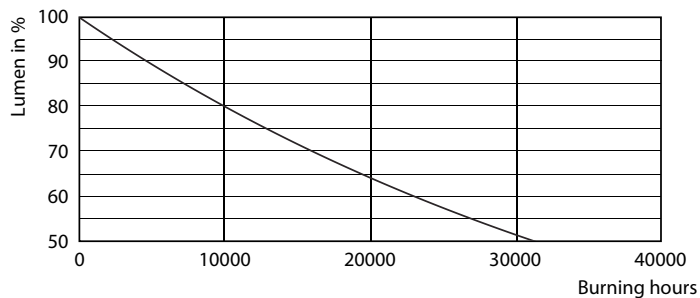

Διακοσμητικοί λαμπτήρες LEDbulb

Διάρκεια ζωής

LEDbulb 14W E27 820 CL A60

LEDbulb 14W E27 820 CL A60