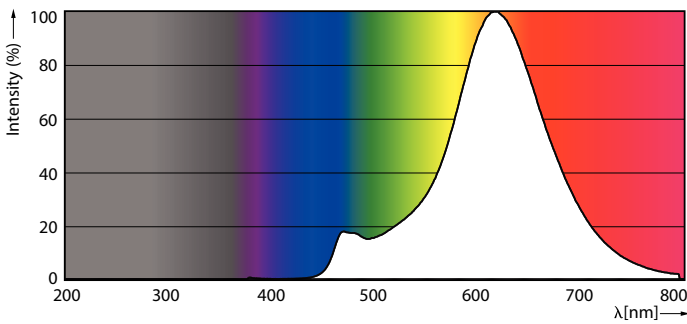

Φωτομετρικά δεδομένα

LEDbulb 14W E27 820 CL A60