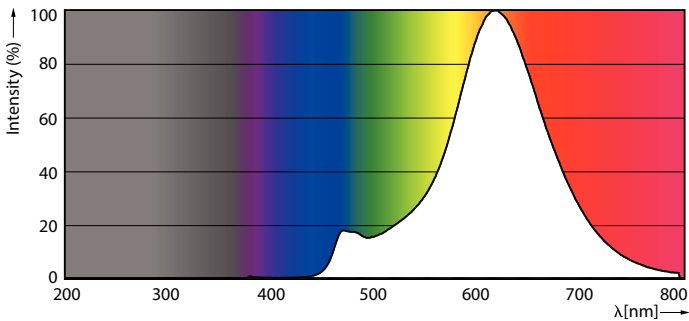

Valonjakotiedot

LEDbulb 14W E27 820 CL A60