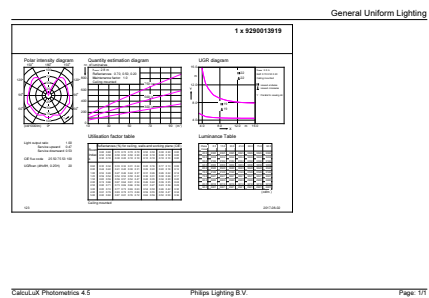

CLA LEDbulb 14W E27 820 CL A60