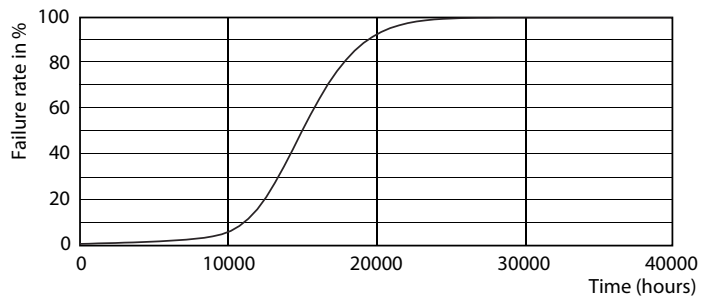

Valonjakotiedot

LEDbulb 14W E27 820 CL A60

CLA LEDbulb 14W E27 820 CL A60

Koristeelliset LEDbulbs-lamput

Käyttöikä

LEDbulb 14W E27 820 CL A60

LEDbulb 14W E27 820 CL A60