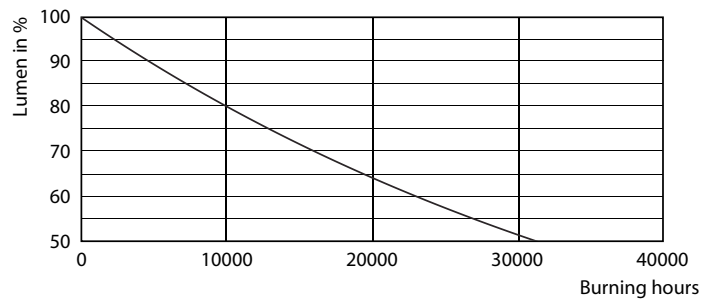

Tuotetiedot

Yleistä tietoa	
Kanta	E27 [E27]
Nimelliskäyttöikä (nim.)	15000 h
Kytkenäjakso	20000X
Tekninen tyyppi	2.3-14W

Valon tekniset tiedot	
Värikoodi	820 [CCT / 2 000 K]
Valovirta (nim.)	125 lm
Valovirta (nimellinen) (nim.)	125 lm
Värimerkki	Flame
Vastaava väriämpötila (nim.)	2000 K
Valotehokkuus (nimellinen) (nim.)	54,35 lm/W
Väriyhtenäisyys	<6
Värintoistoindeksi (nim.)	80
LLMF nimelliskäyttöiän lopussa (nim.)	70 %

Valonjakotiedot

LEDbulb 14W E27 820 CL A60

CLA LEDbulb 14W E27 820 CL A60

Koristeelliset LEDbulbs-lamput

Käyttöikä

LEDbulb 14W E27 820 CL A60

LEDbulb 14W E27 820 CL A60