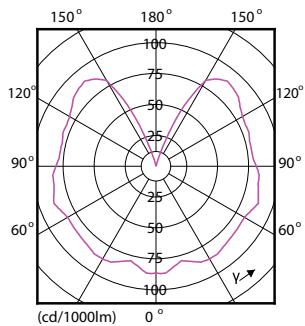

Koristeelliset LEDbulbs-lamput

Tuotetiedot

Koko tuotekoodi	871869674411600
Tilaustuotteen nimi	CLA LEDBulb SP ND 2.3-14W E27 GOLD A60CL A60CL
EAN/UPC – tuote	8718696744116
Tilauskoodi	74411600
Sähkönumero	4725039

Osoittaja – määrä/pakkaus	1
Osoittaja – pakkauksia ulommassa laatikossa	10
Materiaalinumero (12NC)	929001391902
Nettopaino (kappale)	0,030 kg

Mittapiirros

Product	D	C
CLA LEDBulb SP ND 2.3-14W E27 GOLD A60CL	60 mm	106 mm

Valonjakotiedot