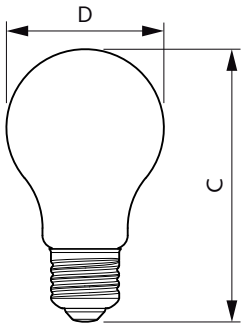

Koristeelliset LEDbulbs-lamput

Tuotetiedot

Koko tuotekoodi	871869674411600
Tilaustuotteen nimi	CLA LEDBulb SP ND 2.3-14W E27 GOLD A60CL A60CL
EAN/UPC – tuote	8718696744116
Tilauskoodi	74411600
Sähkönumero	4725039

Osoittaja – määrä/pakkaus	1
Osoittaja – pakkauksia ulommassa laatikossa	10
Materiaalinumero (12NC)	929001391902
Nettopaino (kappale)	0,030 kg

Mittapiirros

A60 230V 2-15W 125lm 2000K E27 ND Fila