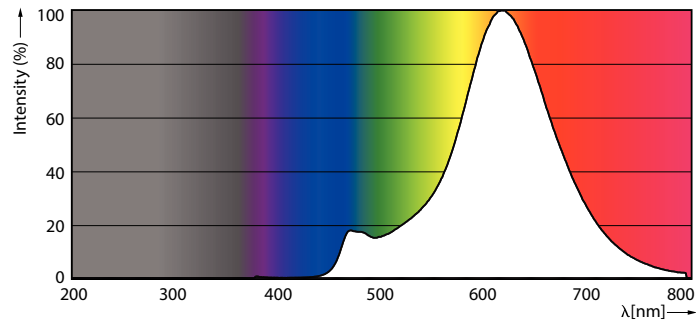

Photometrische Daten

CLA LEDbulb 25W E27 820 CL ST64