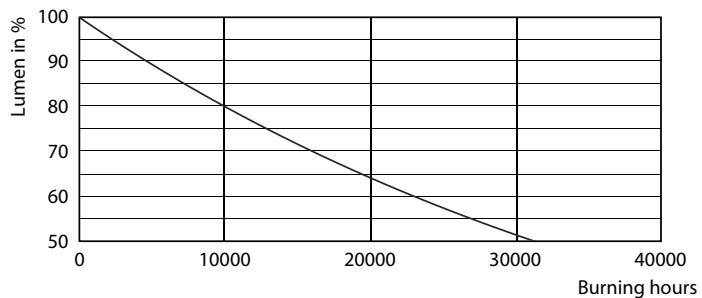

LEDbulb dekorativ

Lebensdauer

LEDbulb 14W E27 820 CL A60

LEDbulb 14W E27 820 CL A60