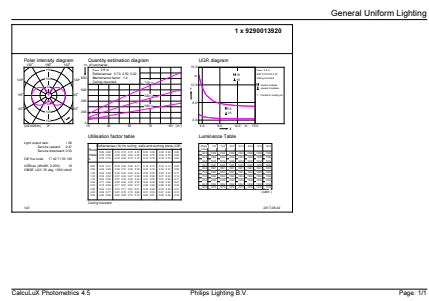

Produkt Daten

Allgemeine Eigenschaften	
Socket	E27 [E27]
Nennlebensdauer (Nom)	15000 h
Schaltzyklus	20000X
Technischer Typ	5-25W
Lichttechnische Daten	
Farbcode	820 [CCT von 2000 K]
Lichtstrom (Nom)	250 lm
Nennlichtstrom (Nom)	250 lm
Lichtfarbe	Flamme
Ähnlichste Farbtemperatur (Nom)	2000 K
Nennlichtausbeute (Nom)	50,00 lm/W
Farbkonsistenz	<6
Farbwiedergabeindex (Nom.)	80
Restlichtstrom am Ende der Nennlebensdauer (Nom)	70 %
Elektrische Kenndaten	
Eingangsfrequenz	50 bis 60 Hz

Abmessungsskizzen

Product	D	C
CLA LEDBulb SP ND 5-25W E27 GOLD ST64 CL	64 mm	143 mm

ST64 230V 3-25W 250lm 2000K E27 ND Fila

Photometrische Daten

LEDbulb 14W E27 820 CL A60

CLA LEDbulb 25W E27 820 CL ST64

LEDbulb dekorativ