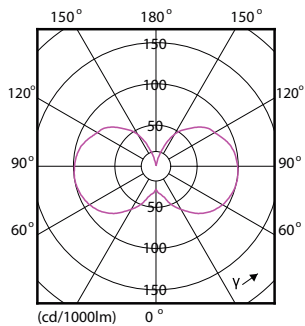

Produkt Daten

Allgemeine Eigenschaften	
Socket	E27 [E27]
Nennlebensdauer (Nom)	15000 h
Schaltzyklus	20000X
Technischer Typ	5-25W
Lichttechnische Daten	
Farbcode	820 [CCT von 2000 K]
Lichtstrom (Nom)	250 lm
Nennlichtstrom (Nom)	250 lm
Lichtfarbe	Flamme
Ähnlichste Farbtemperatur (Nom)	2000 K
Nennlichtausbeute (Nom)	50,00 lm/W
Farbkonsistenz	<6
Farbwiedergabeindex (Nom.)	80
Restlichtstrom am Ende der Nennlebensdauer (Nom)	70 %
Elektrische Kenndaten	
Eingangsfrequenz	50 bis 60 Hz

Abmessungsskizzen

Product	D	C
CLA LEDBulb SP ND 5-25W E27 GOLD ST64 CL	64 mm	143 mm

ST64 230V 3-25W 250lm 2000K E27 ND Fila

Photometrische Daten

LEDbulb 14W E27 820 CL A60

CLA LEDbulb 25W E27 820 CL ST64

LEDbulb dekorativ