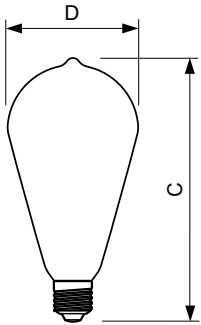

Produkt Daten

Allgemeine Eigenschaften	
Socket	E27 [E27]
Nennlebensdauer (Nom)	15000 h
Schaltzyklus	20000X
Technischer Typ	5-25W
Lichttechnische Daten	
Farbcode	820 [CCT von 2000 K]
Lichtstrom (Nom)	250 lm
Nennlichtstrom (Nom)	250 lm
Lichtfarbe	Flamme
Ähnlichste Farbtemperatur (Nom)	2000 K
Nennlichtausbeute (Nom)	50,00 lm/W
Farbkonsistenz	<6
Farbwiedergabeindex (Nom.)	80
Restlichtstrom am Ende der Nennlebensdauer (Nom)	70 %
Elektrische Kenndaten	
Eingangsfrequenz	50 bis 60 Hz

Power (Rated) (Nom)	5 W
Lampenstrom (Nom)	44 mA
Äquivalente Leistung	25 W
Startzeit (Nom)	0,5 s
Aufwärmzeit bis 60 % Licht (Nom)	0.5 s
Leistungsfaktor (Nom)	0.4
Spannung (Nom)	220-240 V
Temperaturkenndaten	
Gehäusetemperatur (max)	70 °C
Dimmen	
Dimmbar	Nein
Mechanische Kenndaten	
Kolbenausführung	Klar (CL)
Zulassungen und Anwendungseigenschaften	
Energieeffizienz-Label (EEL)	A

Abmessungsskizzen

Product	D	C
CLA LEDBulb SP ND 5-25W E27 GOLD ST64 CL	64 mm	143 mm

ST64 230V 3-25W 250lm 2000K E27 ND Fila

Photometrische Daten

LEDbulb 14W E27 820 CL A60

CLA LEDbulb 25W E27 820 CL ST64

LEDbulb dekorativ