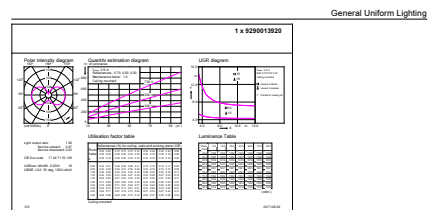

General uniform lighting - CLA LEDBulb SP ND 5-25W E27 GOLD ST64 CL