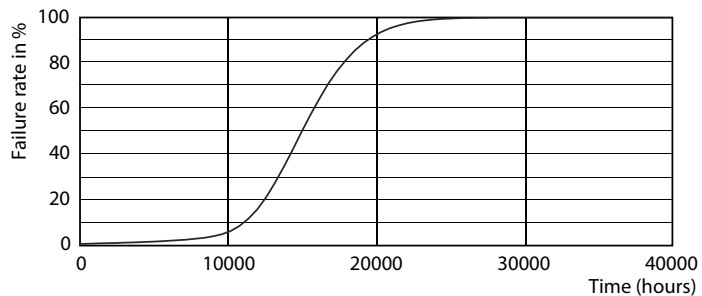

LEDbulb dekorativ

Lebensdauer

LEDbulb 14W E27 820 CL A60

LEDbulb 14W E27 820 CL A60