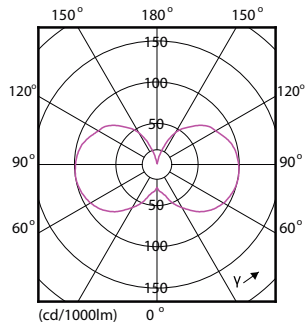

Διακοσμητικοί λαμπτήρες LEDbulb

Φωτομετρικά δεδομένα