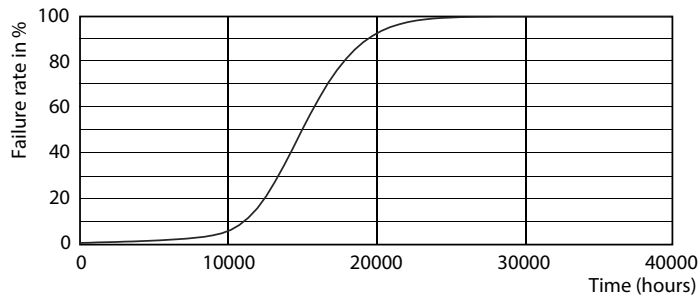

Διάρκεια ζωής

LEDbulb 14W E27 820 CL A60

LEDbulb 14W E27 820 CL A60