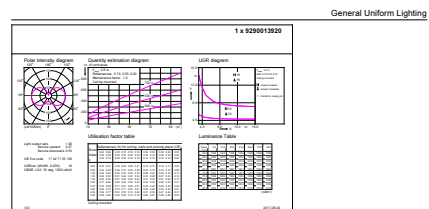

Σχεδιάγραμμα διαστάσεων

ST64 230V 3-25W 250lm 2000K E27 ND Fila

Product	D	C
CLA LEDBulb SP ND 5-25W E27 GOLD ST64 CL	64 mm	143 mm

Φωτομετρικά δεδομένα

LEDbulb 14W E27 820 CL A60

CLA LEDbulb 25W E27 820 CL ST64