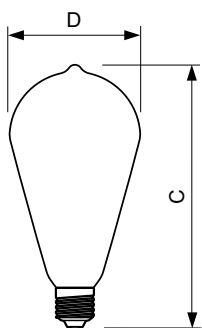

MASTER Value Διακοσμητικοί λαμπτήρες LED

Χρόνος προθέρμανσης στο 60% φωτισμού	0.5 s
Συντελεστής ισχύος (Κλάσμα)	0.4
Τάση (ονομ.)	220-240 V

Θερμοκρασία

Μέγιστη θερμ. περιβλήματος λειτουργίας (ονομ.)	70 °C

Συστήματα ελέγχου και ρύθμιση της έντασης

Με ρύθμιση έντασης	Όχι

Μηχανικά εξαρτήματα και Περιβλήμα

Φινίρισμα λαμπτήρα	Διαφανές
Σχήμα λαμπτήρα	ST64

Έγκριση και Εφαρμογή

Κατανάλωση ενέργειας kWh/1000 ώρες	5 kWh
EyeComfort	Ναι

Στοιχεία προϊόντος

Όνομα παραγωγέας προϊόντος	CLA LEDBulb SP ND 5-25W E27 GOLD ST64 CL
Πλήρες όνομα προϊόντος	CLA LEDBulb SP ND 5-25W E27 GOLD ST64 CL
Full EOC	871869674413000
Κωδικός παραγωγέας	74413000
Αρ. υλικού (12NC)	929001392002
Τοπικός κωδικός	CLED5E27ST64G
Αριθμητής - Ποσότητα ανά συσκευασία	1
EAN/UPC - Προϊόν/Θήκη	8718696744130
Αριθμητής SAP - Πακέτα ανά εξωτερικό κουτί	10
EAN/UPC - Κιβώτιο	8718696744147

Σχεδιάγραμμα διαστάσεων