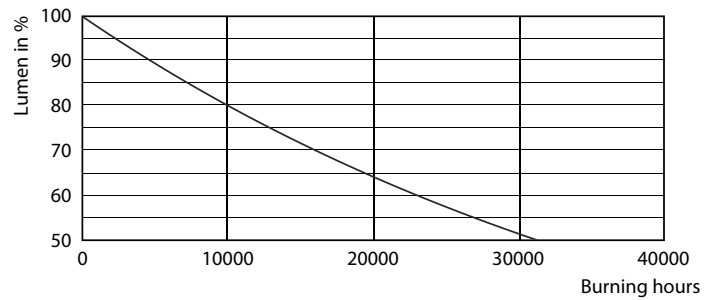

Διάρκεια ζωής

LEDbulb 14W E27 820 CL A60

LEDbulb 14W E27 820 CL A60