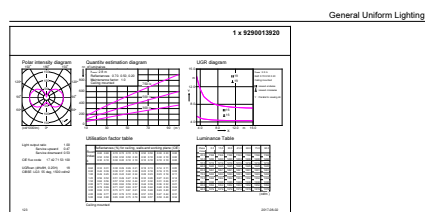

MASTER Value Διακοσμητικοί λαμπτήρες LED

Χρόνος προθέρμανσης στο 60% φωτισμού	0.5 s
Συντελεστής ισχύος (Κλάσμα)	0.4
Τάση (ονομ.)	220-240 V

Θερμοκρασία

Μέγιστη θερμ. περιβλήματος λειτουργίας (ονομ.)	70 °C

Συστήματα ελέγχου και ρύθμιση της έντασης

Με ρύθμιση έντασης	Όχι

Μηχανικά εξαρτήματα και Περιβλήμα

Φινίρισμα λαμπτήρα	Διαφανές
Σχήμα λαμπτήρα	ST64

Έγκριση και Εφαρμογή

Κατανάλωση ενέργειας kWh/1000 ώρες	5 kWh
EyeComfort	Ναι

Στοιχεία προϊόντος

Όνομα παραγωγέας προϊόντος	CLA LEDBulb SP ND 5-25W E27 GOLD ST64 CL
Πλήρες όνομα προϊόντος	CLA LEDBulb SP ND 5-25W E27 GOLD ST64 CL
Full EOC	871869674413000
Κωδικός παραγωγέας	74413000
Αρ. υλικού (12NC)	929001392002
Τοπικός κωδικός	CLED5E27ST64G
Αριθμητής - Ποσότητα ανά συσκευασία	1
EAN/UPC - Προϊόν/Θήκη	8718696744130
Αριθμητής SAP - Πακέτα ανά εξωτερικό κουτί	10
EAN/UPC - Κιβώτιο	8718696744147

Σχεδιάγραμμα διαστάσεων

Product	D	C
CLA LEDBulb SP ND 5-25W E27 GOLD ST64 CL	64 mm	143 mm

Φωτομετρικά δεδομένα