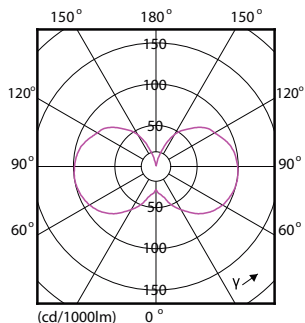

MASTER Value Διακοσμητικοί λαμπτήρες LED

Φωτομετρικά δεδομένα

Light Distribution Diagram - CLA LEDBulb SP ND 5-25W E27 GOLD ST64 CL