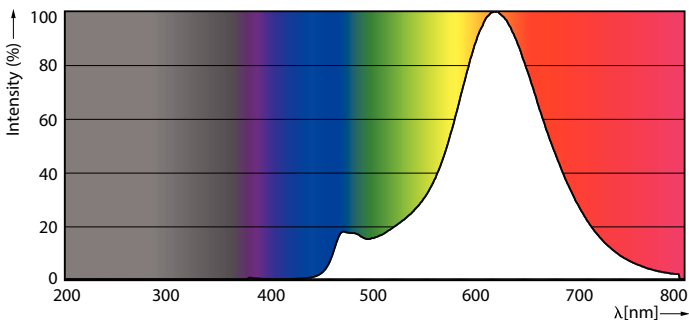

Φωτομετρικά δεδομένα

LEDbulb 14W E27 820 CL A60