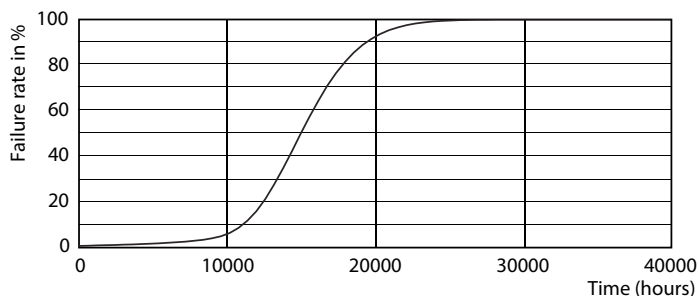

Διάρκεια ζωής

Life Expectancy Diagram - CLA LEDBulb SP ND 5-25W E27 GOLD ST64 CL