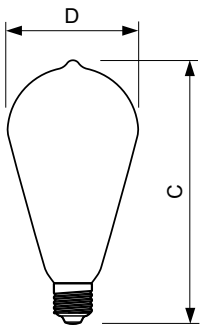

Σχεδιάγραμμα διαστάσεων

ST64 230V 3-25W 250lm 2000K E27 ND Fila

Product	D	C
CLA LEDBulb SP ND 5-25W E27 GOLD ST64 CL	64 mm	143 mm

Φωτομετρικά δεδομένα

LEDbulb 14W E27 820 CL A60

CLA LEDbulb 25W E27 820 CL ST64