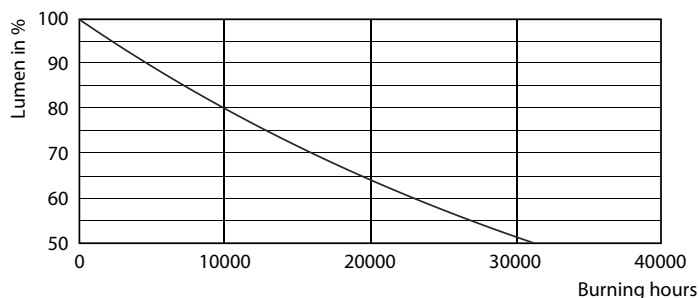

Δεδομένα Προϊόντων

Γενικές πληροφορίες		Απόδοση φωτεινότητας (ονομαστική) (ονομ.)	
Βάση-κάλυμμα	E27 [E27]	Συνάφεια χρωμάτων	<6
Ονομαστική διάρκεια ζωής	15.000 h	Δείκτης χρωματικής απόδοσης (CRI)	80
Κύκλος λειτουργίας	20.000	LLMF στο τέλος της ονομαστικής διάρκειας ζωής (ονομ.)	70 %
Lighting Technology	LED		
Συμβατότητα με την οδηγία RoHS της ΕΕ	Ναι		
Τεχνικά χαρακτηριστικά φωτισμού		Χαρακτηριστικά ηλεκτρικής λειτουργίας	
Κωδικός χρώματος	820 [CCT of 2000K]	Line Frequency	50 to 60 Hz
Φωτεινή ροή	250 lm	Συχνότητα εισόδου	50 έως 60 Hz
Ανάθεση χρωμάτων	Φλόγα	Κατανάλωση ενέργειας	5 W
Συσχετισμένη θερμοκρασία χρώματος - CCT (ονομαστική)	2000 K	Ένταση ρεύματος λαμπτήρα (ονομ.)	44 mA
		Αντίστοιχη ισχύς	25 W
		Χρόνος έναρξης (ονομ.)	0,5 s

MASTER Value Διακοσμητικοί λαμπτήρες LED

Φωτομετρικά δεδομένα

Light Distribution Diagram - CLA LEDBulb SP ND 5-25W E27 GOLD ST64 CL

Διάρκεια ζωής

Life Expectancy Diagram - CLA LEDBulb SP ND 5-25W E27 GOLD ST64 CL