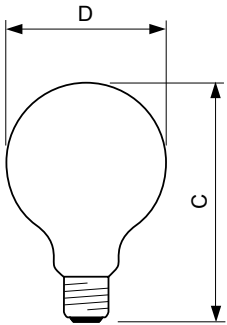

Produkt Daten

Allgemeine Eigenschaften		Power (Rated) (Nom)	
Socket	E27 [E27]		5 W
Nennlebensdauer (Nom)	15000 h	Lampenstrom (Nom)	44 mA
Schaltzyklus	20000X	Äquivalente Leistung	25 W
Technischer Typ	5-25W	Startzeit (Nom)	0,5 s
		Aufwärmzeit bis 60 % Licht (Nom)	0.5 s
		Leistungsfaktor (Nom)	0.4
		Spannung (Nom)	220-240 V
Lichttechnische Daten		Temperaturkenndaten	
Farbcode	820 [CCT von 2000 K]		
Lichtstrom (Nom)	250 lm	Gehäusetemperatur (max)	70 °C
Nennlichtstrom (Nom)	250 lm		
Lichtfarbe	Flamme	Dimmen	
Ähnlichste Farbtemperatur (Nom)	2000 K	Dimmbar	Nein
Nennlichtausbeute (Nom)	50,00 lm/W		
Farbkonsistenz	<6	Mechanische Kenndaten	
Farbwiedergabeindex (Nom.)	80	Kolbenausführung	Klar (CL)
Restlichtstrom am Ende der Nennlebensdauer (Nom)	70 %		
Elektrische Kenndaten		Zulassungen und Anwendungseigenschaften	
Eingangsfrequenz	50 bis 60 Hz	Energieeffizienz-Label (EEL)	A

LEDbulb dekorativ

Energieverbrauch kWh/1.000 Std.	5 kWh
Produktdaten	
Gesamt-Produktcode	871869674415400
Bestell-Produktname	CLA LEDBulb SP ND 5-25W E27 GOLD G93 CL
EAN/UPC - Produkt	8718696744154

Bestellcode	74415400
Anzahl pro Verpackung	1
Anzahl pro Umverpackung	6
Material-Nr. (12NC)	929001392102
Nettogewicht (Einzelteil)	0,070 kg

Abmessungsskizzen

Product	D	C
CLA LEDBulb SP ND 5-25W E27 GOLD G93 CL	95 mm	142 mm

G93 230V 3-25W 250lm 2000K E27 ND Fila

Photometrische Daten

LEDbulb 14W E27 820 CL A60

CLA LEDbulb 25W E27 820 CL G93

LEDbulb dekorativ