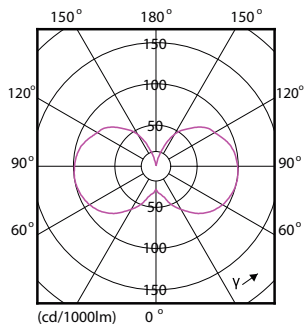

Produkt Daten

Allgemeine Eigenschaften		Power (Rated) (Nom)	
Socket	E27 [E27]		5 W
Nennlebensdauer (Nom)	15000 h	Lampenstrom (Nom)	44 mA
Schaltzyklus	20000X	Äquivalente Leistung	25 W
Technischer Typ	5-25W	Startzeit (Nom)	0,5 s
		Aufwärmzeit bis 60 % Licht (Nom)	0.5 s
		Leistungsfaktor (Nom)	0.4
		Spannung (Nom)	220-240 V
Lichttechnische Daten		Temperaturkenndaten	
Farbcode	820 [CCT von 2000 K]		
Lichtstrom (Nom)	250 lm	Gehäusetemperatur (max)	70 °C
Nennlichtstrom (Nom)	250 lm		
Lichtfarbe	Flamme	Dimmen	
Ähnlichste Farbtemperatur (Nom)	2000 K	Dimmbar	Nein
Nennlichtausbeute (Nom)	50,00 lm/W		
Farbkonsistenz	<6	Mechanische Kenndaten	
Farbwiedergabeindex (Nom.)	80	Kolbenausführung	Klar (CL)
Restlichtstrom am Ende der Nennlebensdauer (Nom)	70 %		
Elektrische Kenndaten		Zulassungen und Anwendungseigenschaften	
Eingangsfrequenz	50 bis 60 Hz	Energieeffizienz-Label (EEL)	A

Abmessungsskizzen

Product	D	C
CLA LEDBulb SP ND 5-25W E27 GOLD G93 CL	95 mm	142 mm

G93 230V 3-25W 250lm 2000K E27 ND Fila

Photometrische Daten

LEDbulb 14W E27 820 CL A60

CLA LEDbulb 25W E27 820 CL G93

LEDbulb dekorativ