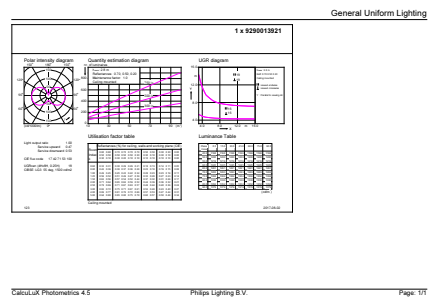

Produkt Daten

Allgemeine Eigenschaften		Power (Rated) (Nom)	
Socket	E27 [E27]		5 W
Nennlebensdauer (Nom)	15000 h	Lampenstrom (Nom)	44 mA
Schaltzyklus	20000X	Äquivalente Leistung	25 W
Technischer Typ	5-25W	Startzeit (Nom)	0,5 s
		Aufwärmzeit bis 60 % Licht (Nom)	0.5 s
		Leistungsfaktor (Nom)	0.4
		Spannung (Nom)	220-240 V
Lichttechnische Daten		Temperaturkenndaten	
Farbcode	820 [CCT von 2000 K]		
Lichtstrom (Nom)	250 lm	Gehäusetemperatur (max)	70 °C
Nennlichtstrom (Nom)	250 lm		
Lichtfarbe	Flamme	Dimmen	
Ähnlichste Farbtemperatur (Nom)	2000 K	Dimmbar	Nein
Nennlichtausbeute (Nom)	50,00 lm/W		
Farbkonsistenz	<6	Mechanische Kenndaten	
Farbwiedergabeindex (Nom.)	80	Kolbenausführung	Klar (CL)
Restlichtstrom am Ende der Nennlebensdauer (Nom)	70 %		
Elektrische Kenndaten		Zulassungen und Anwendungseigenschaften	
Eingangsfrequenz	50 bis 60 Hz	Energieeffizienz-Label (EEL)	A

LEDbulb dekorativ

Energieverbrauch kWh/1.000 Std.	5 kWh
Produktdaten	
Gesamt-Produktcode	871869674415400
Bestell-Produktname	CLA LEDBulb SP ND 5-25W E27 GOLD G93 CL
EAN/UPC - Produkt	8718696744154

Bestellcode	74415400
Anzahl pro Verpackung	1
Anzahl pro Umverpackung	6
Material-Nr. (12NC)	929001392102
Nettogewicht (Einzelteil)	0,070 kg

Abmessungsskizzen

Product	D	C
CLA LEDBulb SP ND 5-25W E27 GOLD G93 CL	95 mm	142 mm

G93 230V 3-25W 250lm 2000K E27 ND Fila

Photometrische Daten

LEDbulb 14W E27 820 CL A60

CLA LEDbulb 25W E27 820 CL G93

LEDbulb dekorativ