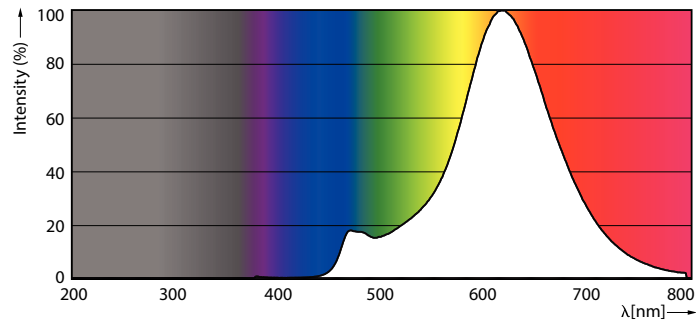

Photometrische Daten