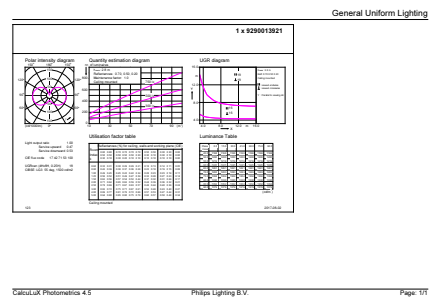

CLA LEDbulb 25W E27 820 CL G93