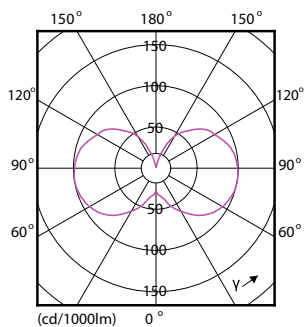

Dekorative LED-pærer

Produkt navn for bestilling	CLA LEDBulb SP ND 5-25W E27 GOLD G93 CL
EAN/UPC – produkt	8718696744154
Bestillingskode	74415400
El-nummer	3711449
Teller – antall per pakke	1

Teller – pakker per utvendige boks	6
Materialenr. (12NC)	929001392102
Nettovekt (stykk)	0,070 kg

Målskisse

Product	D	C
CLA LEDBulb SP ND 5-25W E27 GOLD G93 CL	95 mm	142 mm

Fotometriske data