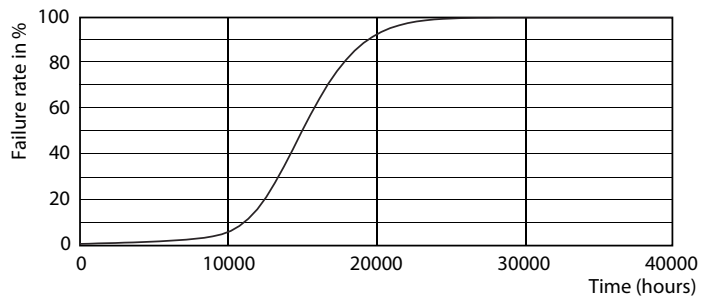

Fotometriske data

LEDbulb 14W E27 820 CL A60

CLA LEDbulb 25W E27 820 CL G93

Dekorative LED-pærer

Levetid

LEDbulb 14W E27 820 CL A60

LEDbulb 14W E27 820 CL A60