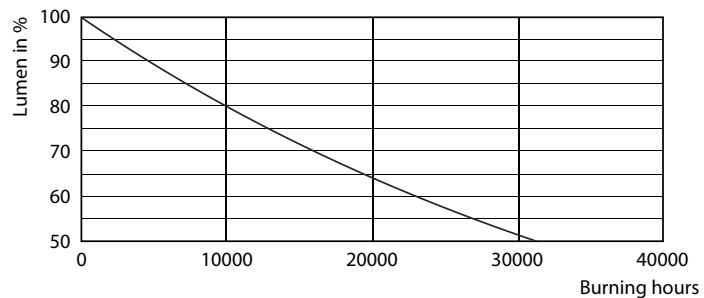

Fotometriske data

LEDbulb 14W E27 820 CL A60

CLA LEDbulb 25W E27 820 CL G93

Dekorative LED-pærer

Levetid

LEDbulb 14W E27 820 CL A60

LEDbulb 14W E27 820 CL A60