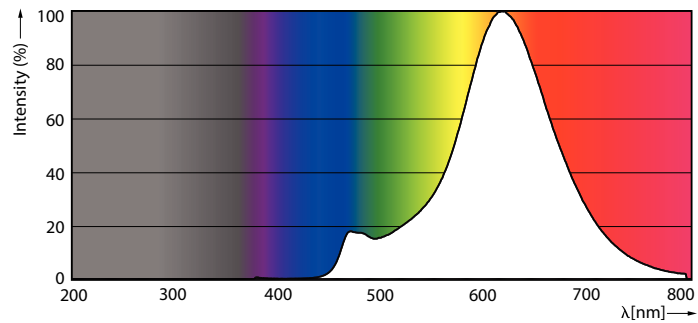

Fotometriske data

LEDbulb 14W E27 820 CL A60