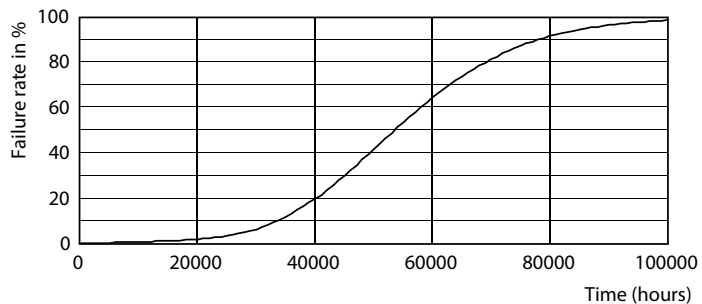

Срок службы

8W G13

8W G13

8W G13

8W G13

MASTER LEDtube InstantFit HF

Срок службы

8W G13