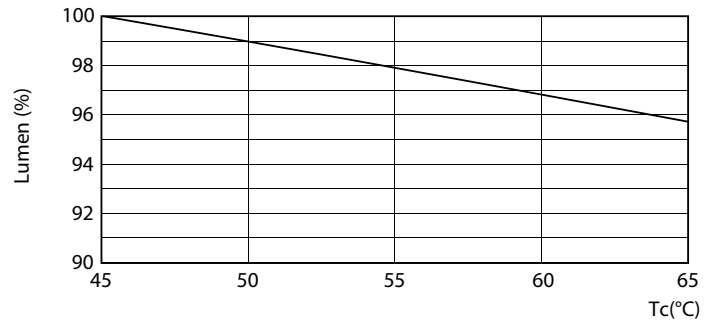

8W G13

8W G13