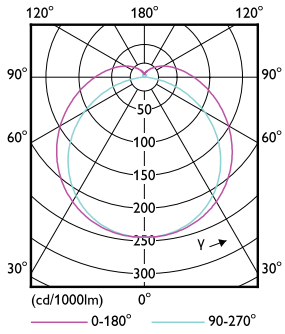

Предупреждение и условия безопасности

- ПРИМЕЧАНИЯ. Общая энергоэффективность и распределение света для любой установки с этими лампами определяются ее конструкцией.

Чертеж размеров

MAS LEDtube HF 600mm 10.5W840 T8

Product	D1	D2	A1	A2	A3
MASTER LEDtube HF 600mm HO 8W840 T8	25,6 mm	28 mm	588,6 mm	595,7 mm	602,8 mm

Фотометрические данные

8W G13

8W G13 840 4000K

MASTER LEDtube InstantFit HF

Фотометрические данные

8W G13 830 3000K