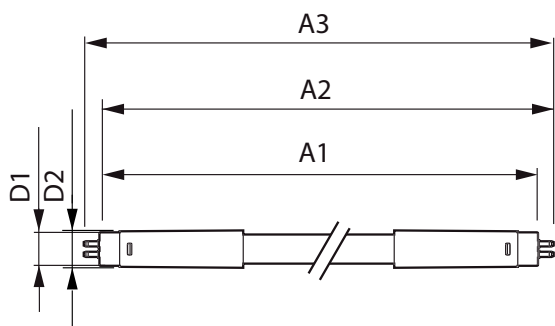

MASTER LEDtube InstantFit HF

Системы управления и регулировка яркости света

Возможность изменения яркости света	No

Механические компоненты и корпус

Длина продукта	600 mm

Соответствие требованиям и область применения

Метка энергоэффективности (EEL)	A+
Энергосберегающий продукт	Yes
Знаки утверждения	RoHS compliance CE marking KEMA Keur certificate
Энергопотребление кВт-час/1000 ч	10 kWh

Данные об изделии

Полный код продукта	871869674355300
Название продукта для заказа	MASTER LEDtube HF 600mm HO 8W840 T8
EAN/UPC — продукт	8718696743553
Код заказа	929001393202
Нумератор — количество на упаковку	1
Нумератор — упаковок на внешний короб	10
Материал № (12NC)	929001393202
Вес нетто (шт.)	0,160 kg

Предупреждение и условия безопасности

- ПРИМЕЧАНИЯ. Общая энергоэффективность и распределение света для любой установки с этими лампами определяются ее конструкцией.

Чертеж размеров

MAS LEDtube HF 600mm 10.5W840 T8