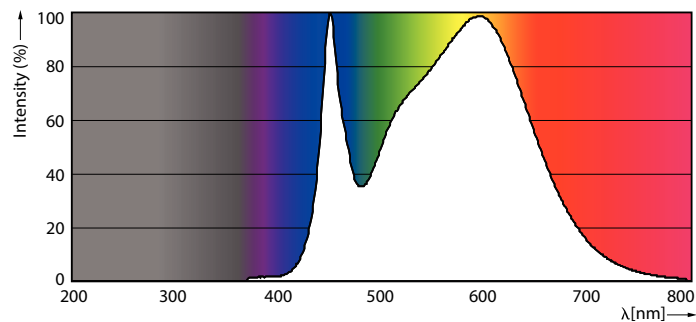

Фотометрические данные

8W G13