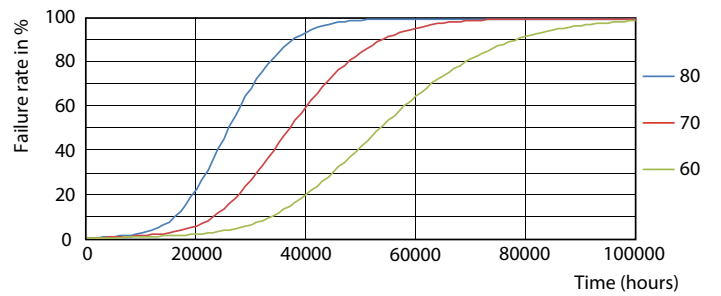

MASTER LEDtube InstantFit HF

Фотометрические данные

Срок службы

8W G13