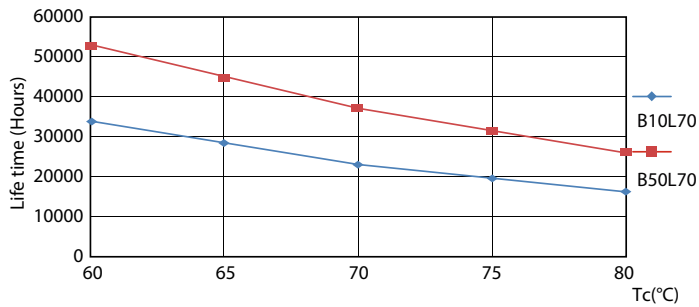

Срок службы

8W G13