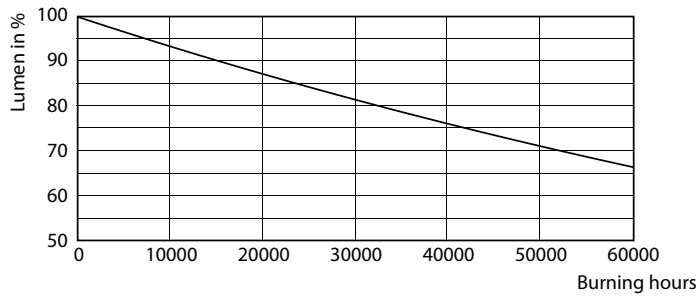

MASTER LEDtube InstantFit HF

Фотометрические данные

Срок службы

8W G13