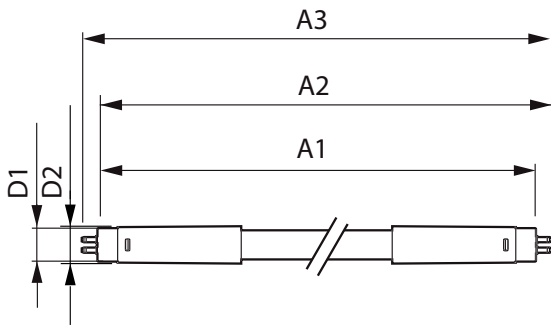

MASTER LEDtube InstantFit HF

Godkjenning og bruk

Energieffektivitetsmerke (EEL)	A+
Energisparingsprodukt	Yes
Godkjenningsmerker	RoHS compliance CE merke KEMA Keur certificate
Energiforbruk kWh/1000 t	10 kWh

Produktdata

Fullstendig produktkode	871869674367600
Produkt navn for bestilling	MASTER LEDtube HF 600mm HO 8W865 T8

EAN/UPC – produkt	8718696743676
Bestillingskode	74367600
El-nummer	3861566
Teller – antall per pakke	1
Teller – pakker per utvendige boks	10
Materialenr. (12NC)	929001393302
Nettovekt (stykk)	0,160 kg

Warnings and safety

- MERK: Den samlede energieffektiviteten og lysfordelingen i installasjoner avhenger av type installasjon.

Målskisse

MAS LEDtube HF 600mm 10.5W865 T8