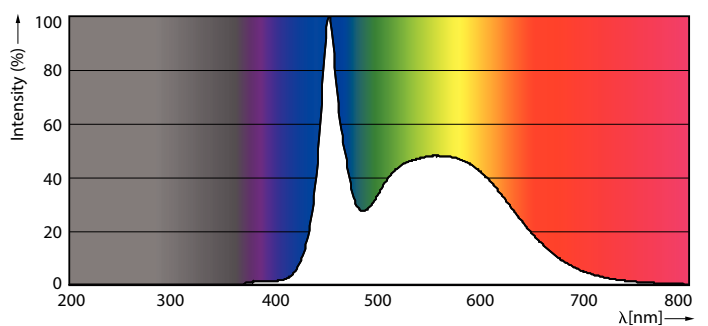

## Fotometriske data

8W G13 830 3000K

8W G13