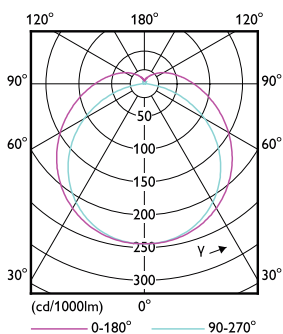

Fotometriske data

8W G13 830 3000K